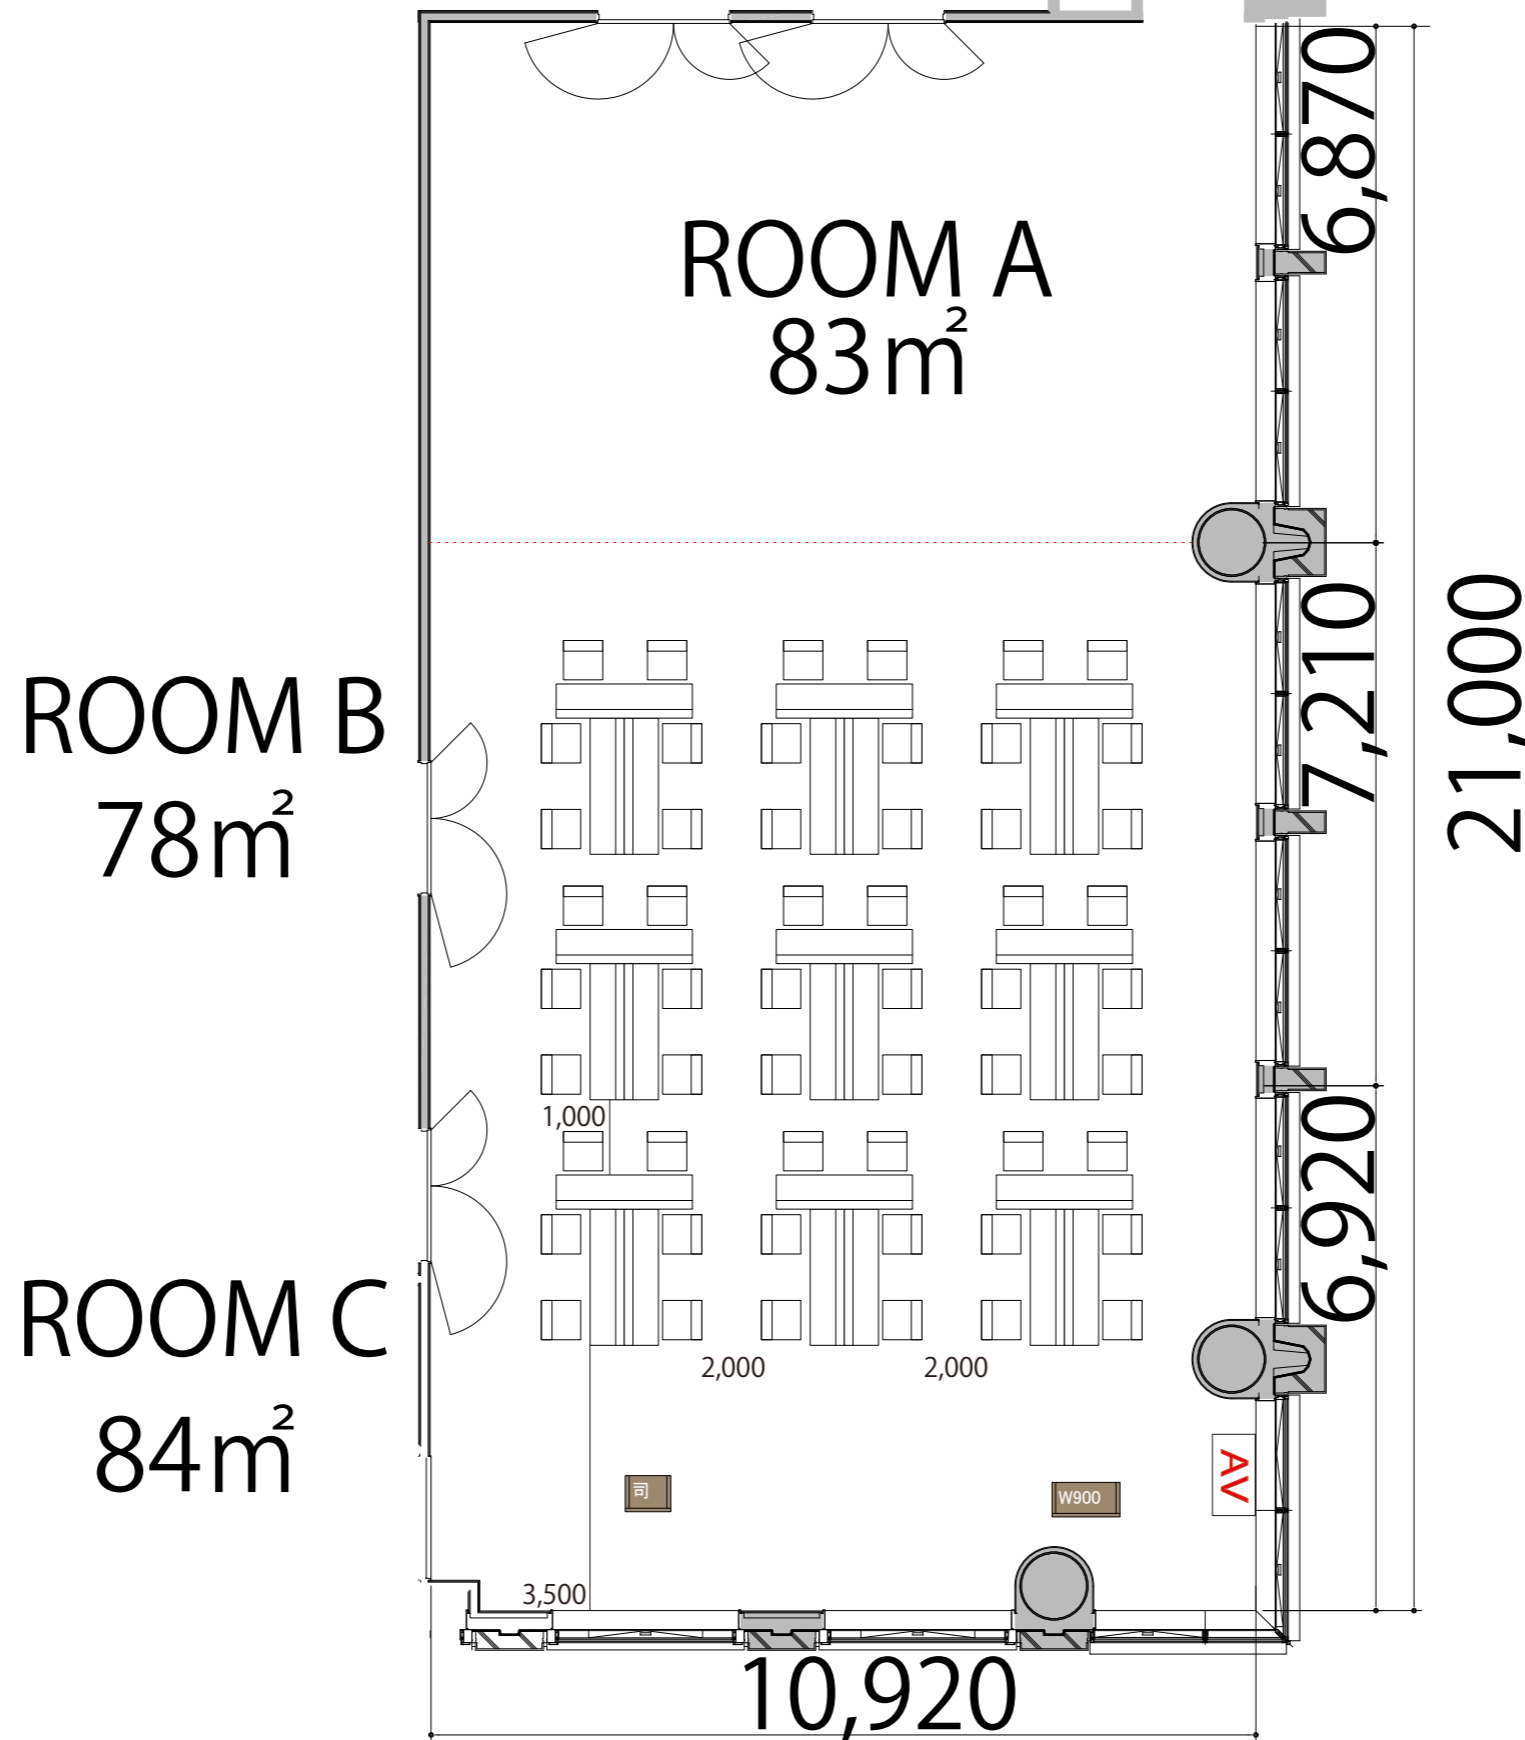

2F

ROOM B+C T字島型9島 54席

プロジェクター・スクリーン等の設置により
席数が減少する場合がございます。

会場備品	寸法	シンボル
AV操作卓	W1075 × D600	
テーブル (幕板付)	W1800 × D450	
イス	W510 × D530	
演台	W900 × D580	
司会者台	W600 × D480	
PJ台	ラクサー-600 × 450	