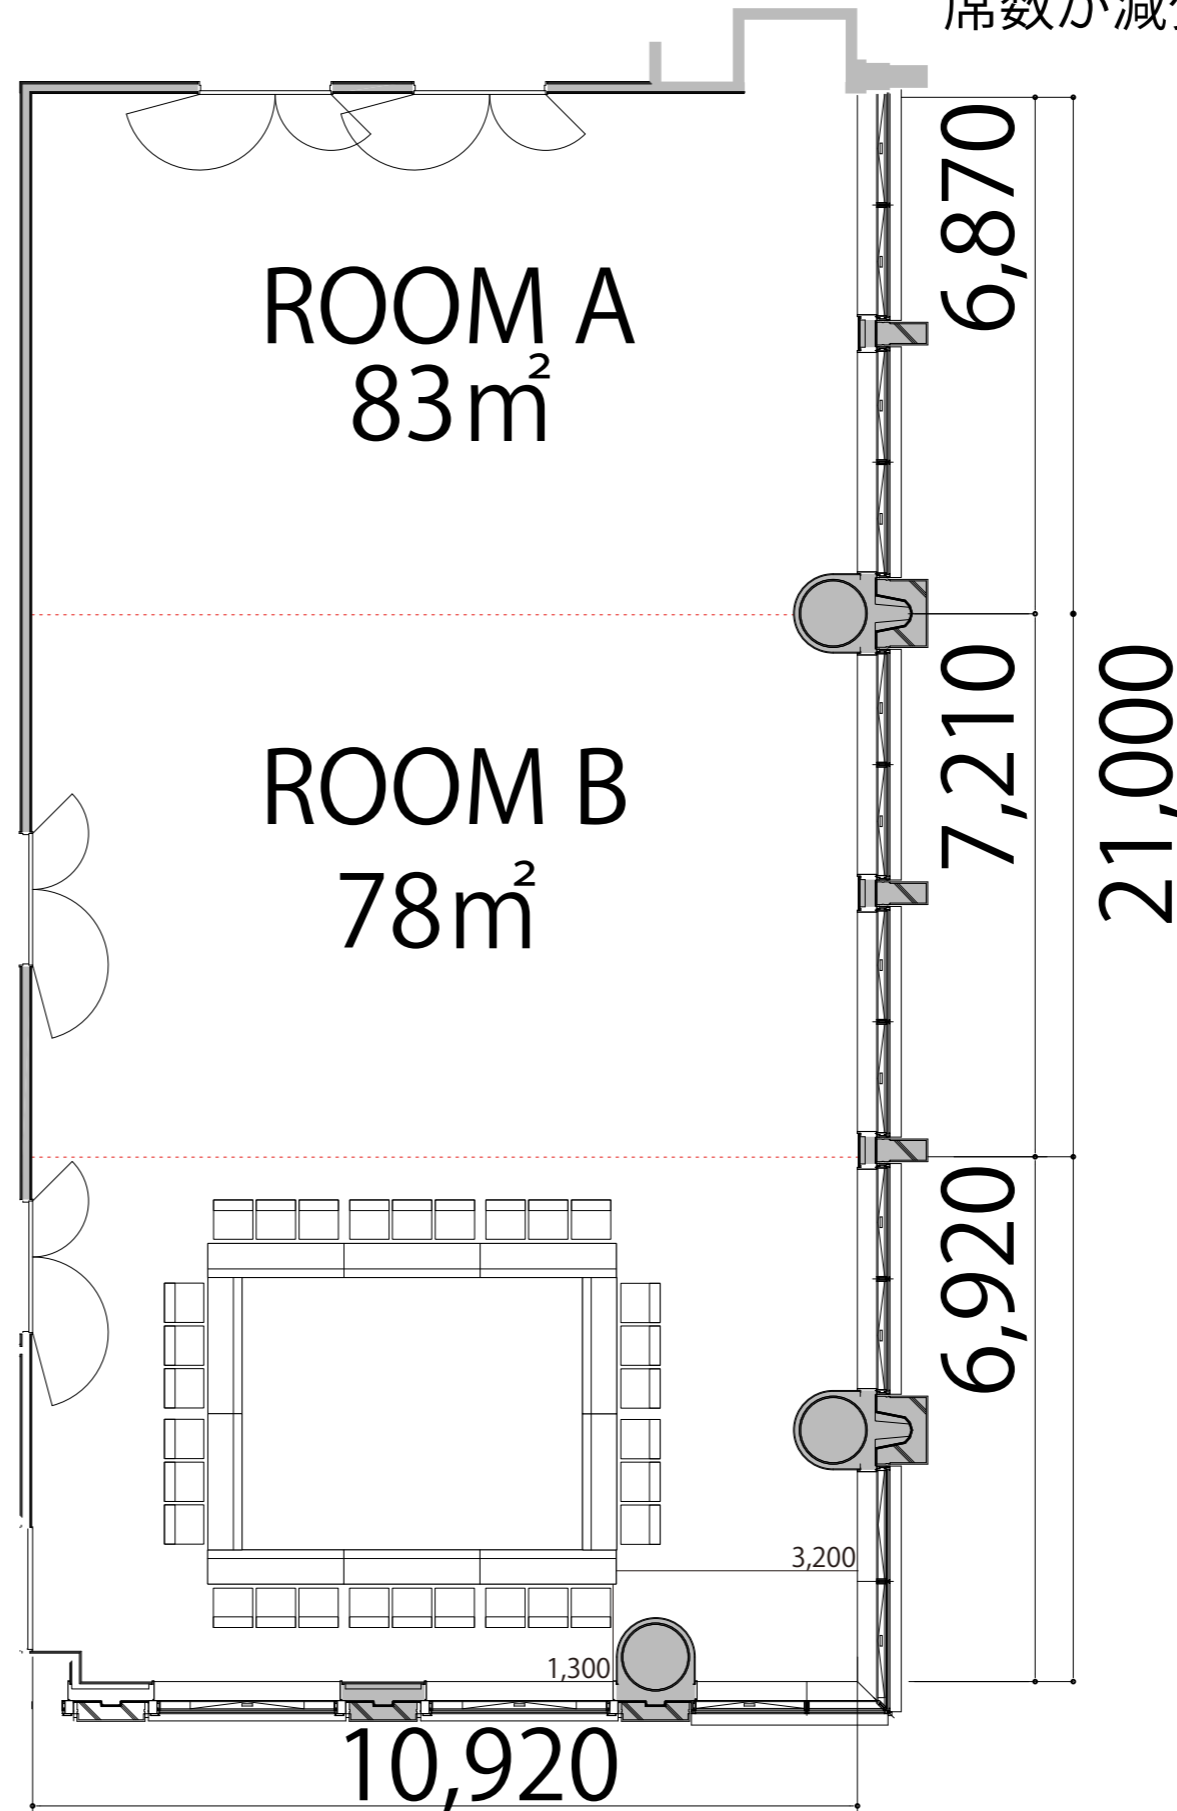

2F

ROOM C 口の字3名掛け 30席

プロジェクター・スクリーン等の設置により
席数が減少する場合がございます。

ROOM C
84m²

会場備品	寸法	シンボル
AV操作卓	W1075 × D600	
テーブル (幕板付)	W1800 × D450	
イス	W510 × D530	
演台	W900 × D580	
司会者台	W600 × D480	