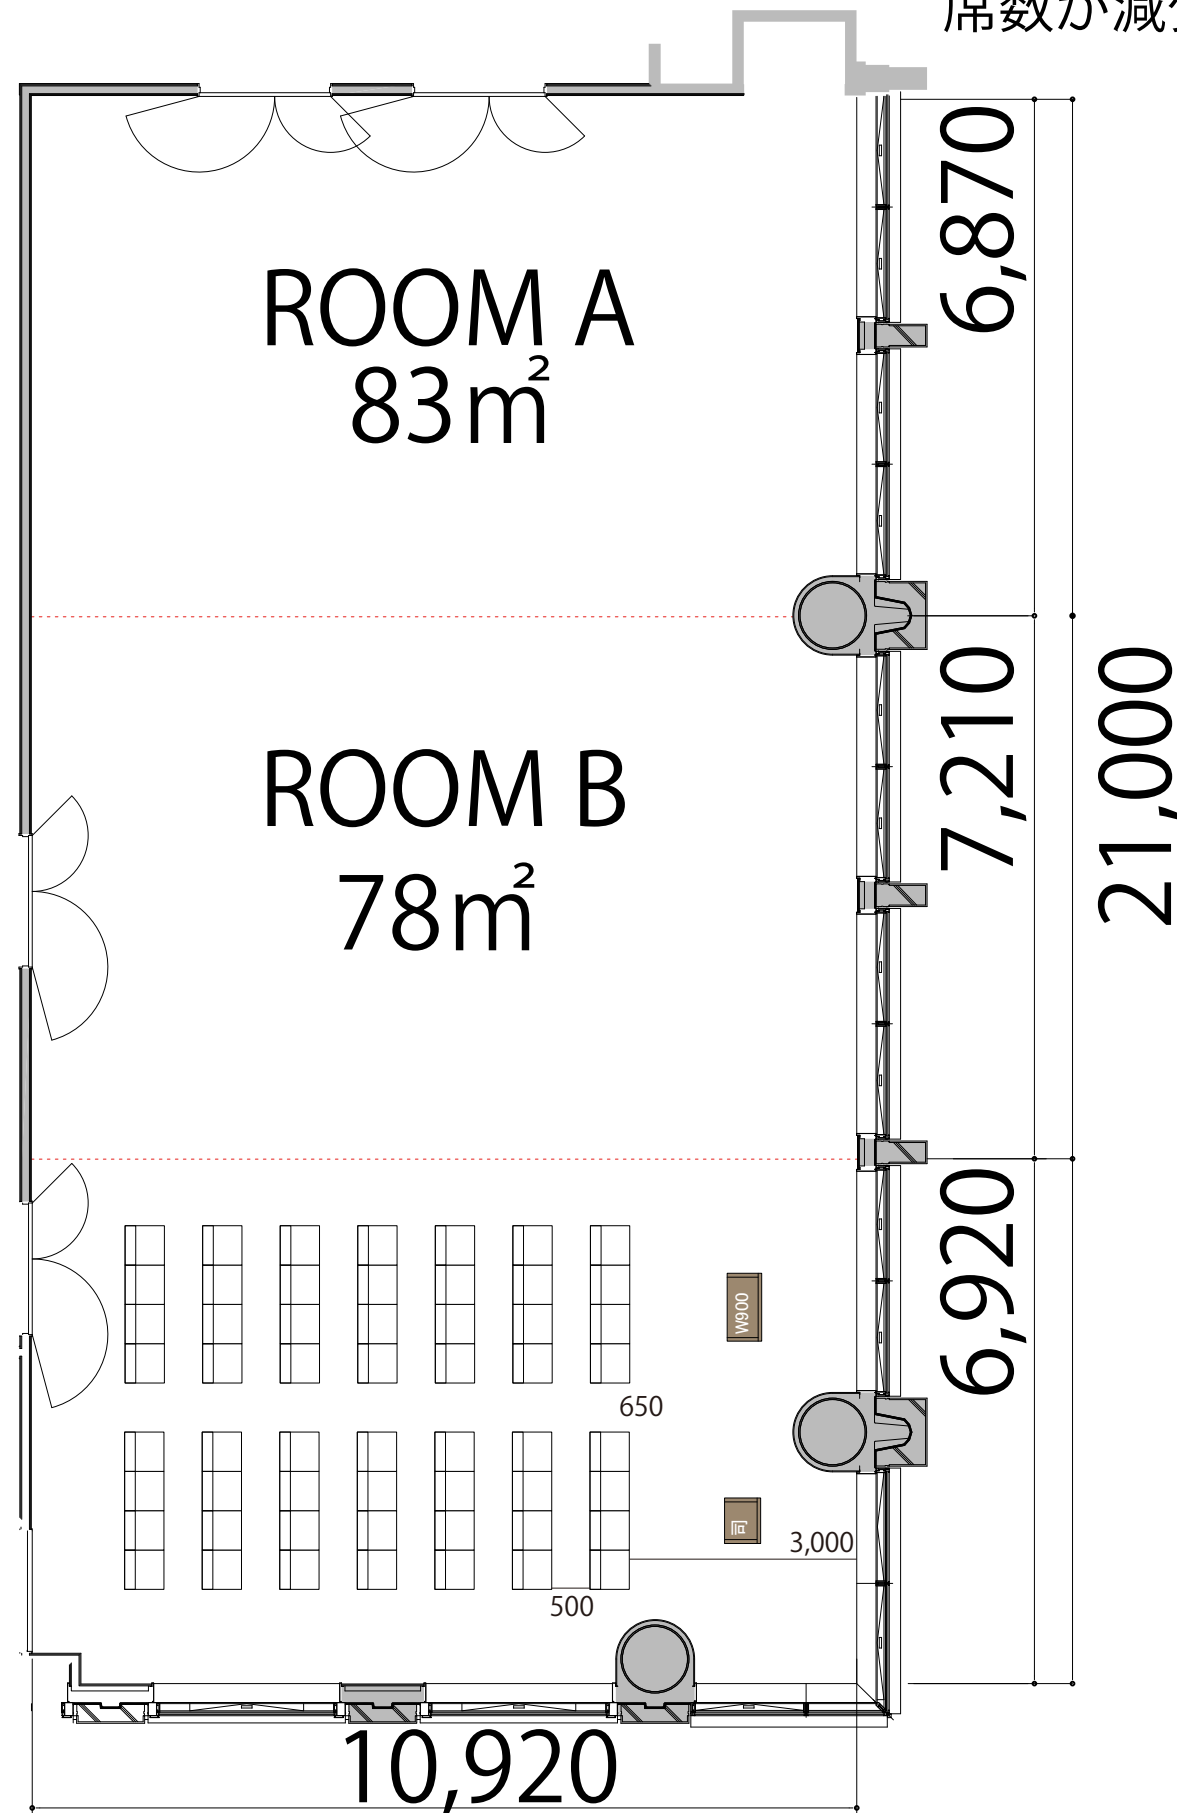

2F

ROOM C シアター 56席  
 ※このレイアウトには別途有料レンタルが発生します

プロジェクター・スクリーン等の設置により  
 席数が減少する場合がございます。

ROOM C  
 84m<sup>2</sup>

会場備品	寸法	シンボル
AV操作卓	W1075 × D600	
テーブル(幕板付き)	W1800 × D450	
イス	W510 × D530	
演台	W900 × D580	
司会者台	W600 × D480	