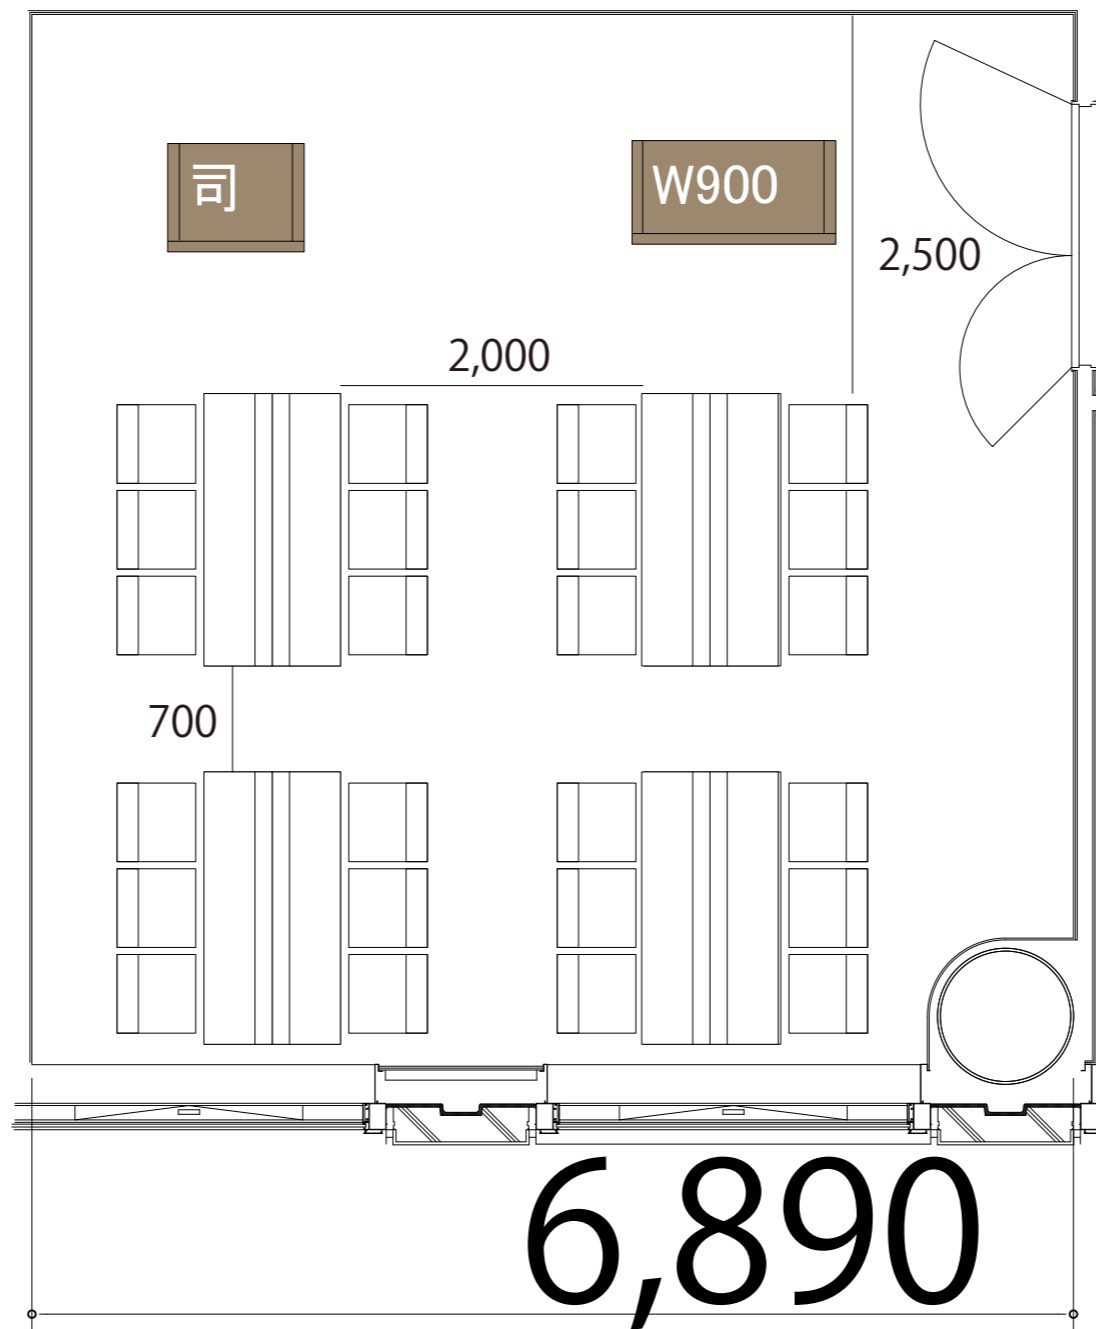

2F

ROOM D 島型3名掛け 24席

プロジェクター・スクリーン等の設置により  
席数が減少する場合がございます。

ROOM D  
53m<sup>2</sup>

会場備品	寸法	シンボル
テーブル (幕板付)	W1800 × D450	
イス	W510 × D530	
演台	W900 × D580	
司会者台	W600 × D480	