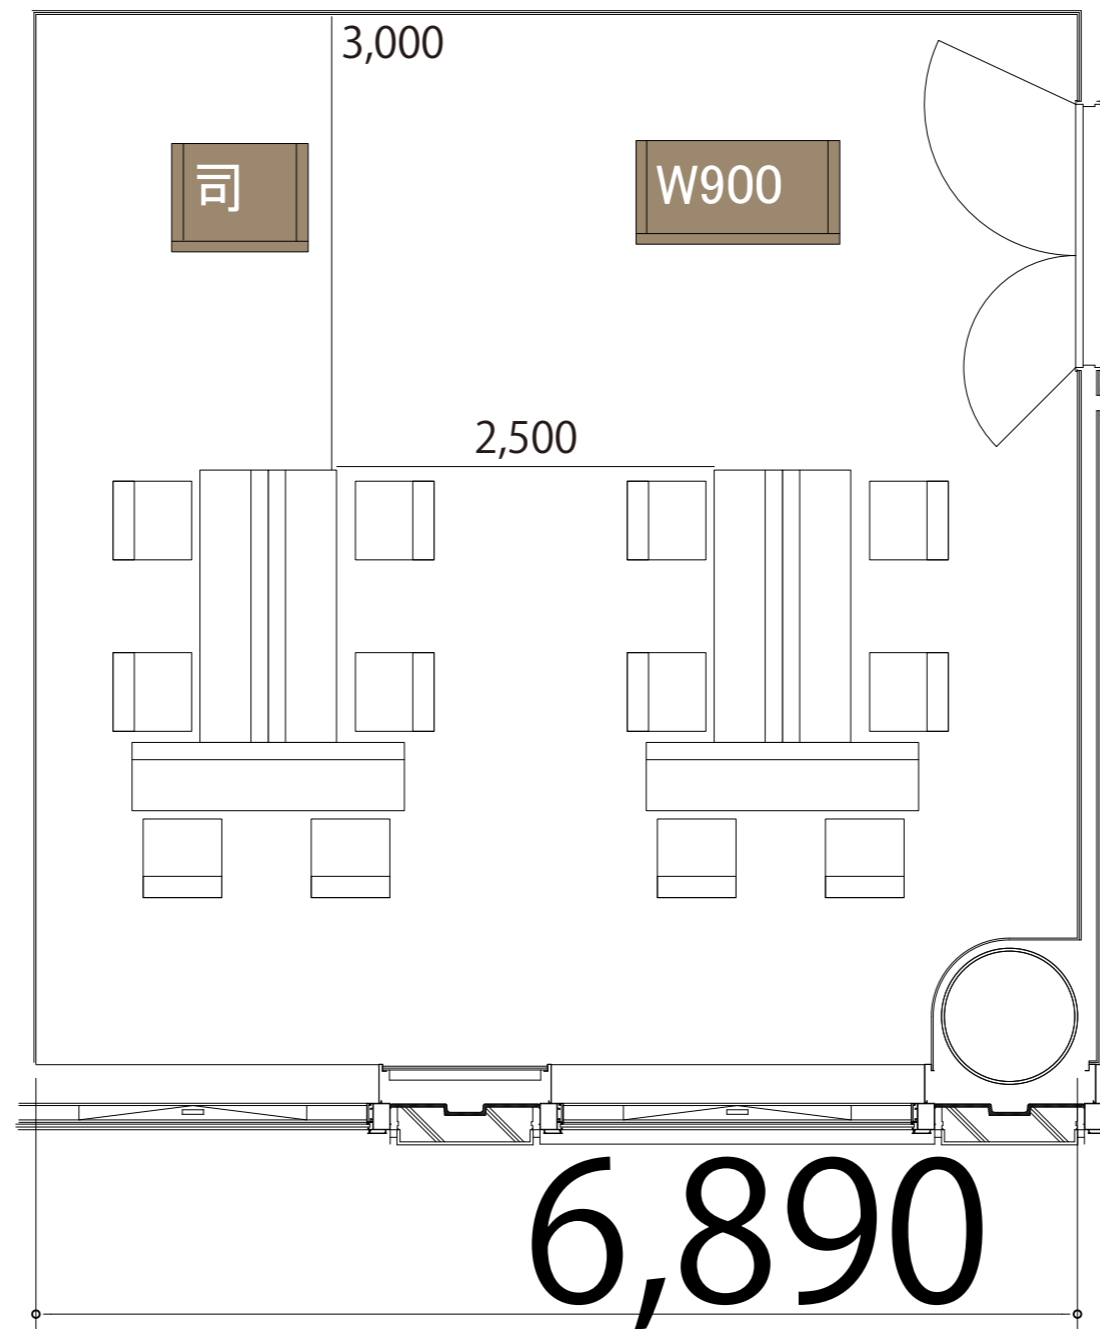

2F

ROOMD T字島型2島 12席

プロジェクター・スクリーン等の設置により
席数が減少する場合がございます。

ROOM D
53m²

会場備品	寸法	シンボル
テーブル (幕板付)	W1800 × D450	
イス	W510 × D530	
演台	W900 × D580	
司会者台	W600 × D480	