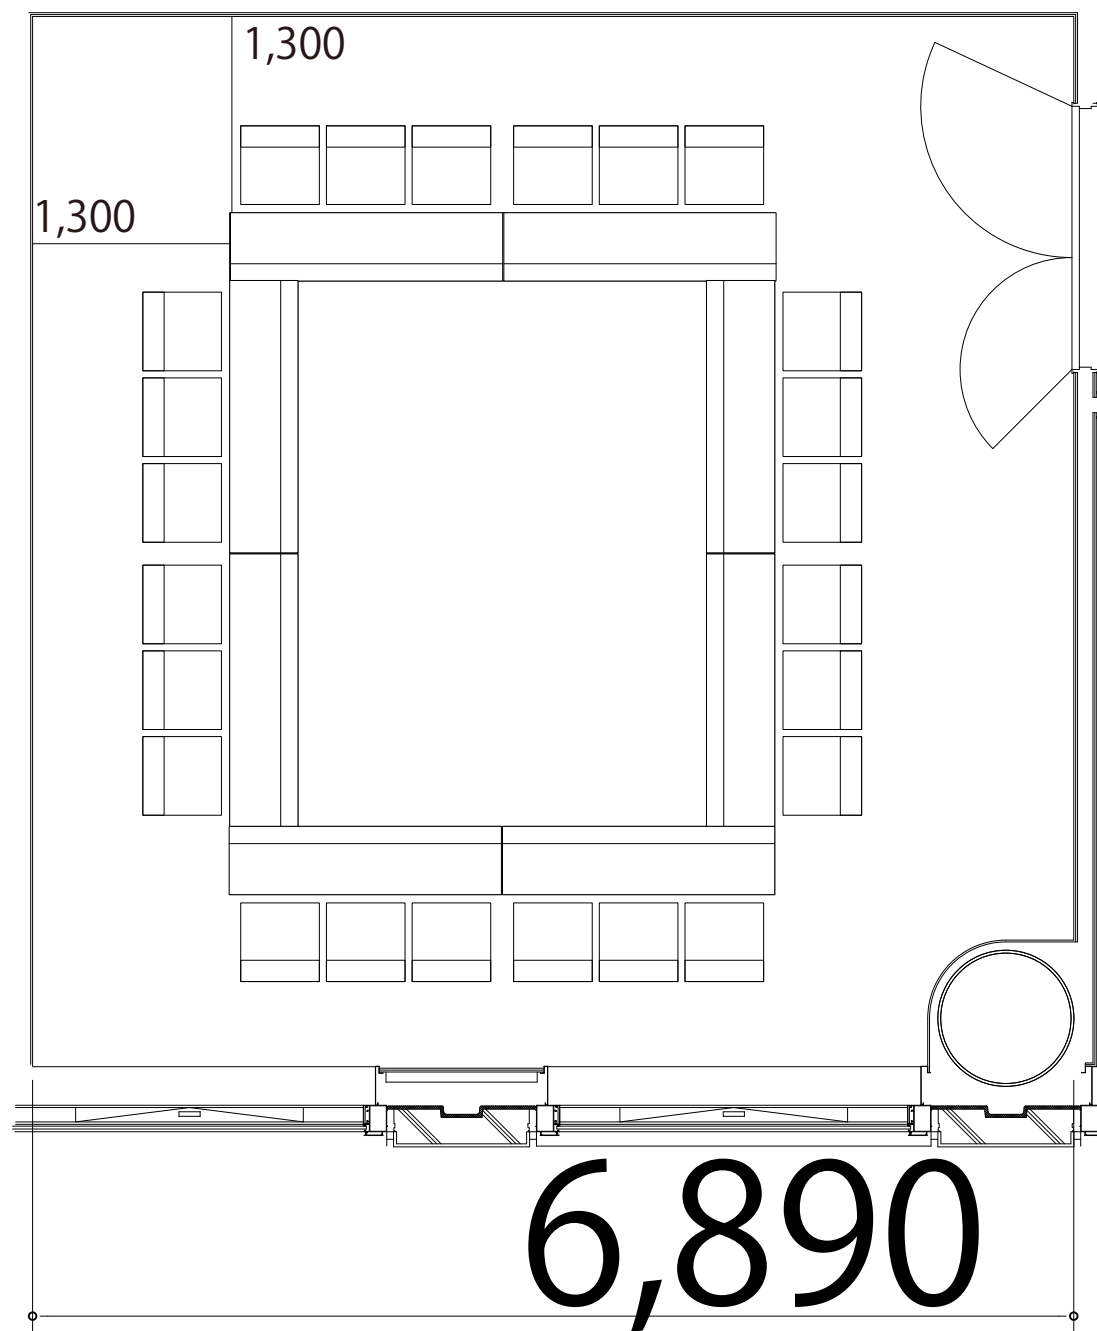

2F

ROOM D 口の字3名掛け 24席

プロジェクター・スクリーン等の設置により  
席数が減少する場合がございます。

ROOM D  
53m<sup>2</sup>

会場備品	寸法	シンボル
テーブル (幕板付)	W1800 × D450	
イス	W510 × D530	
演台	W900 × D580	
司会者台	W600 × D480	