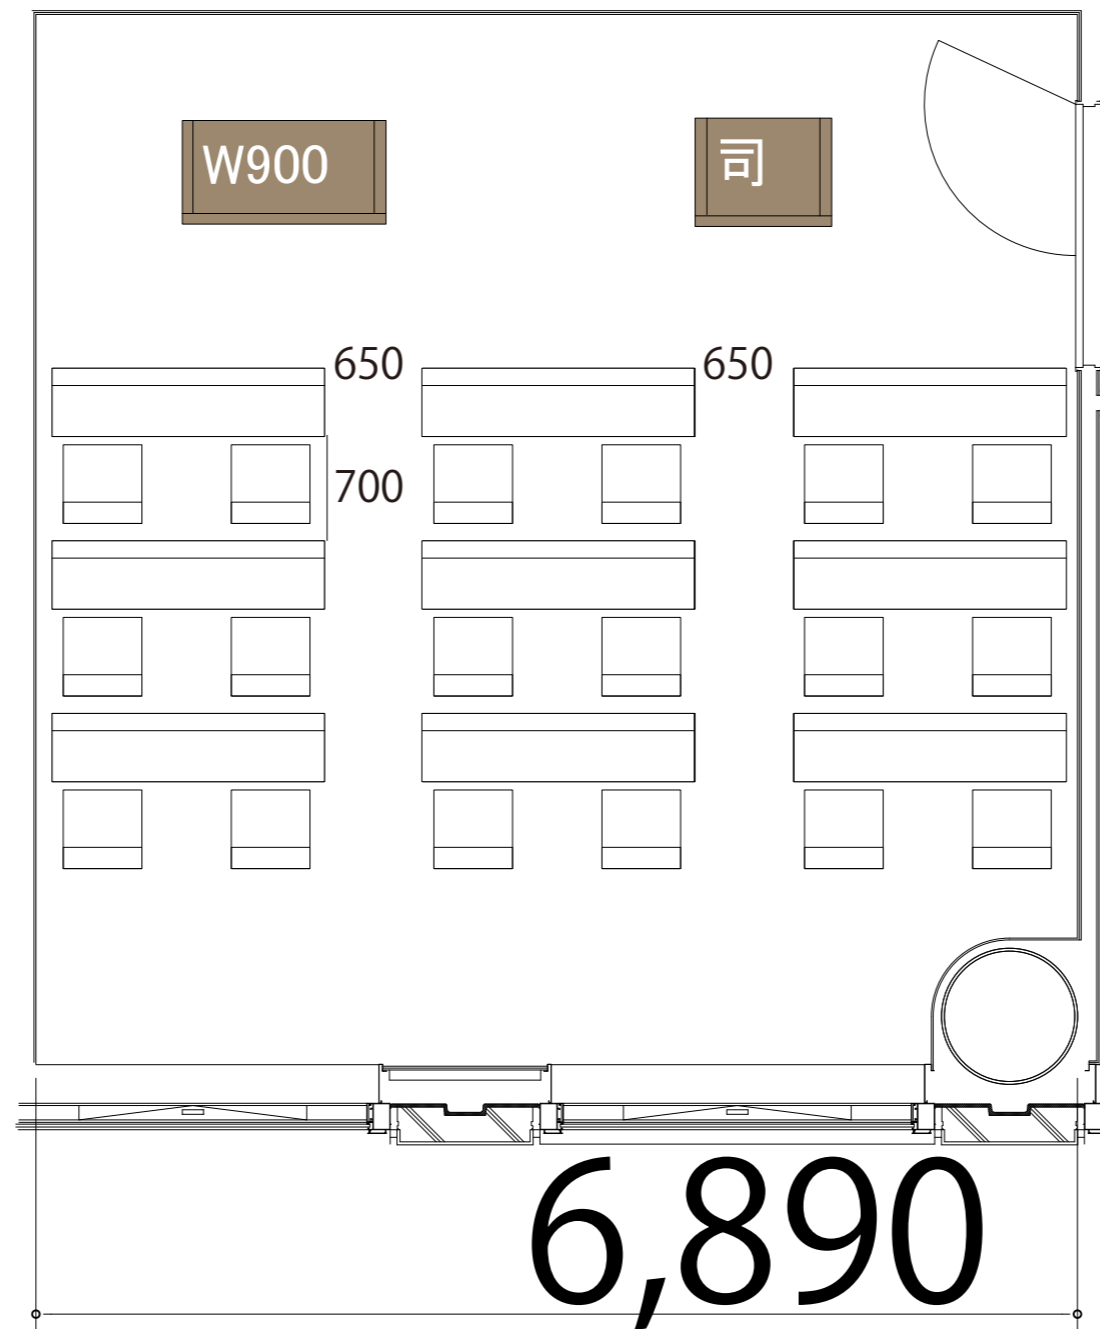

2F

ROOM D スクール2名掛け 18席

プロジェクター・スクリーン等の設置により  
席数が減少する場合がございます。

ROOM D  
53m<sup>2</sup>

会場備品	寸法	シンボル
テーブル (幕板付)	W1800 × D450	
イス	W510 × D530	
演台	W900 × D580	
司会者台	W600 × D480	