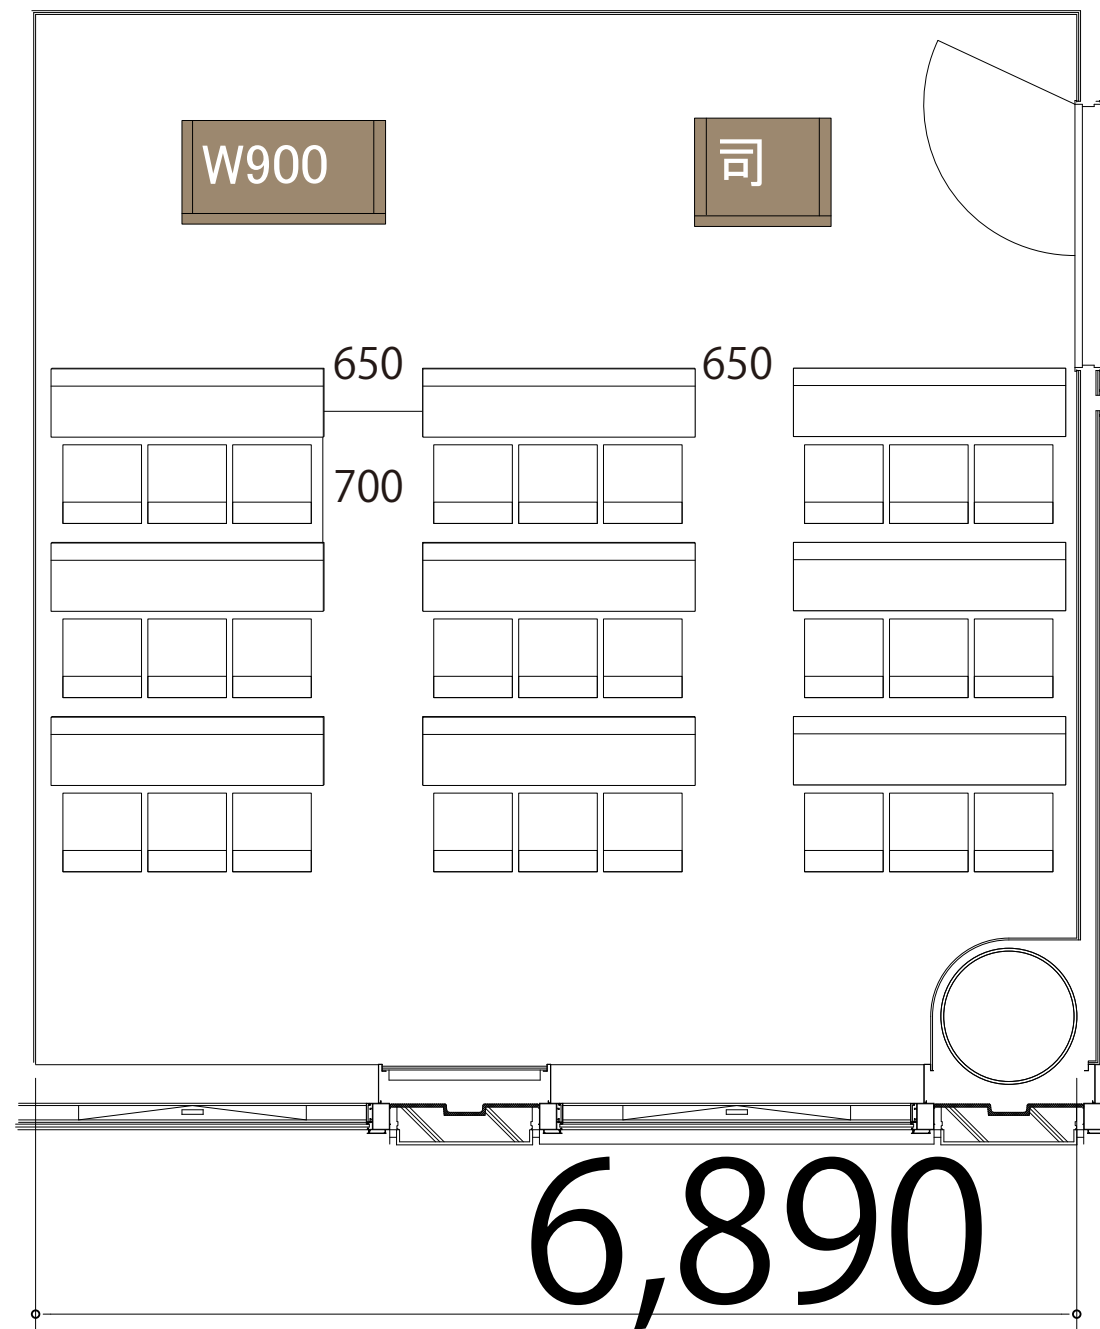

2F

ROOM D スクール3名掛け 27席

プロジェクター・スクリーン等の設置により
席数が減少する場合がございます。

ROOM D
53m²

会場備品	寸法	シンボル
テーブル (幕板付)	W1800 × D450	
イス	W510 × D530	
演台	W900 × D580	
司会者台	W600 × D480	