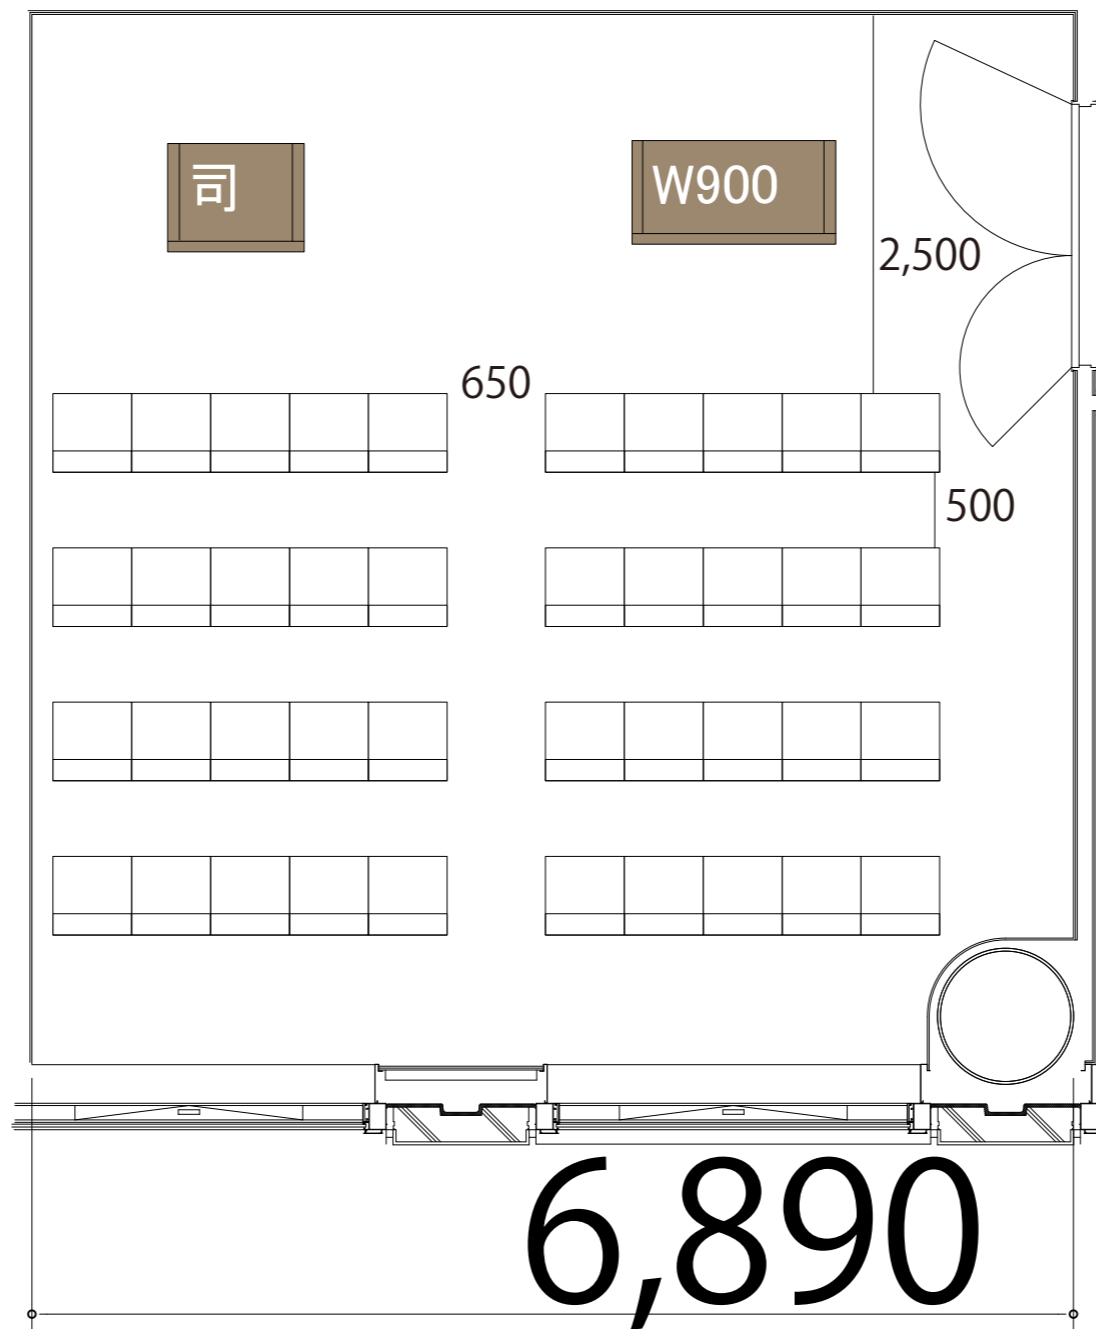

2F

ROOM D シアター40席
 ※このレイアウトには別途有料レンタルが発生します

プロジェクター・スクリーン等の設置により
 席数が減少する場合がございます。

ROOM D
 53m²

会場備品	寸法	シンボル
テーブル(幕板付き)	W1800 × D450	
イス	W510 × D530	
演台	W900 × D580	
司会者台	W600 × D480	