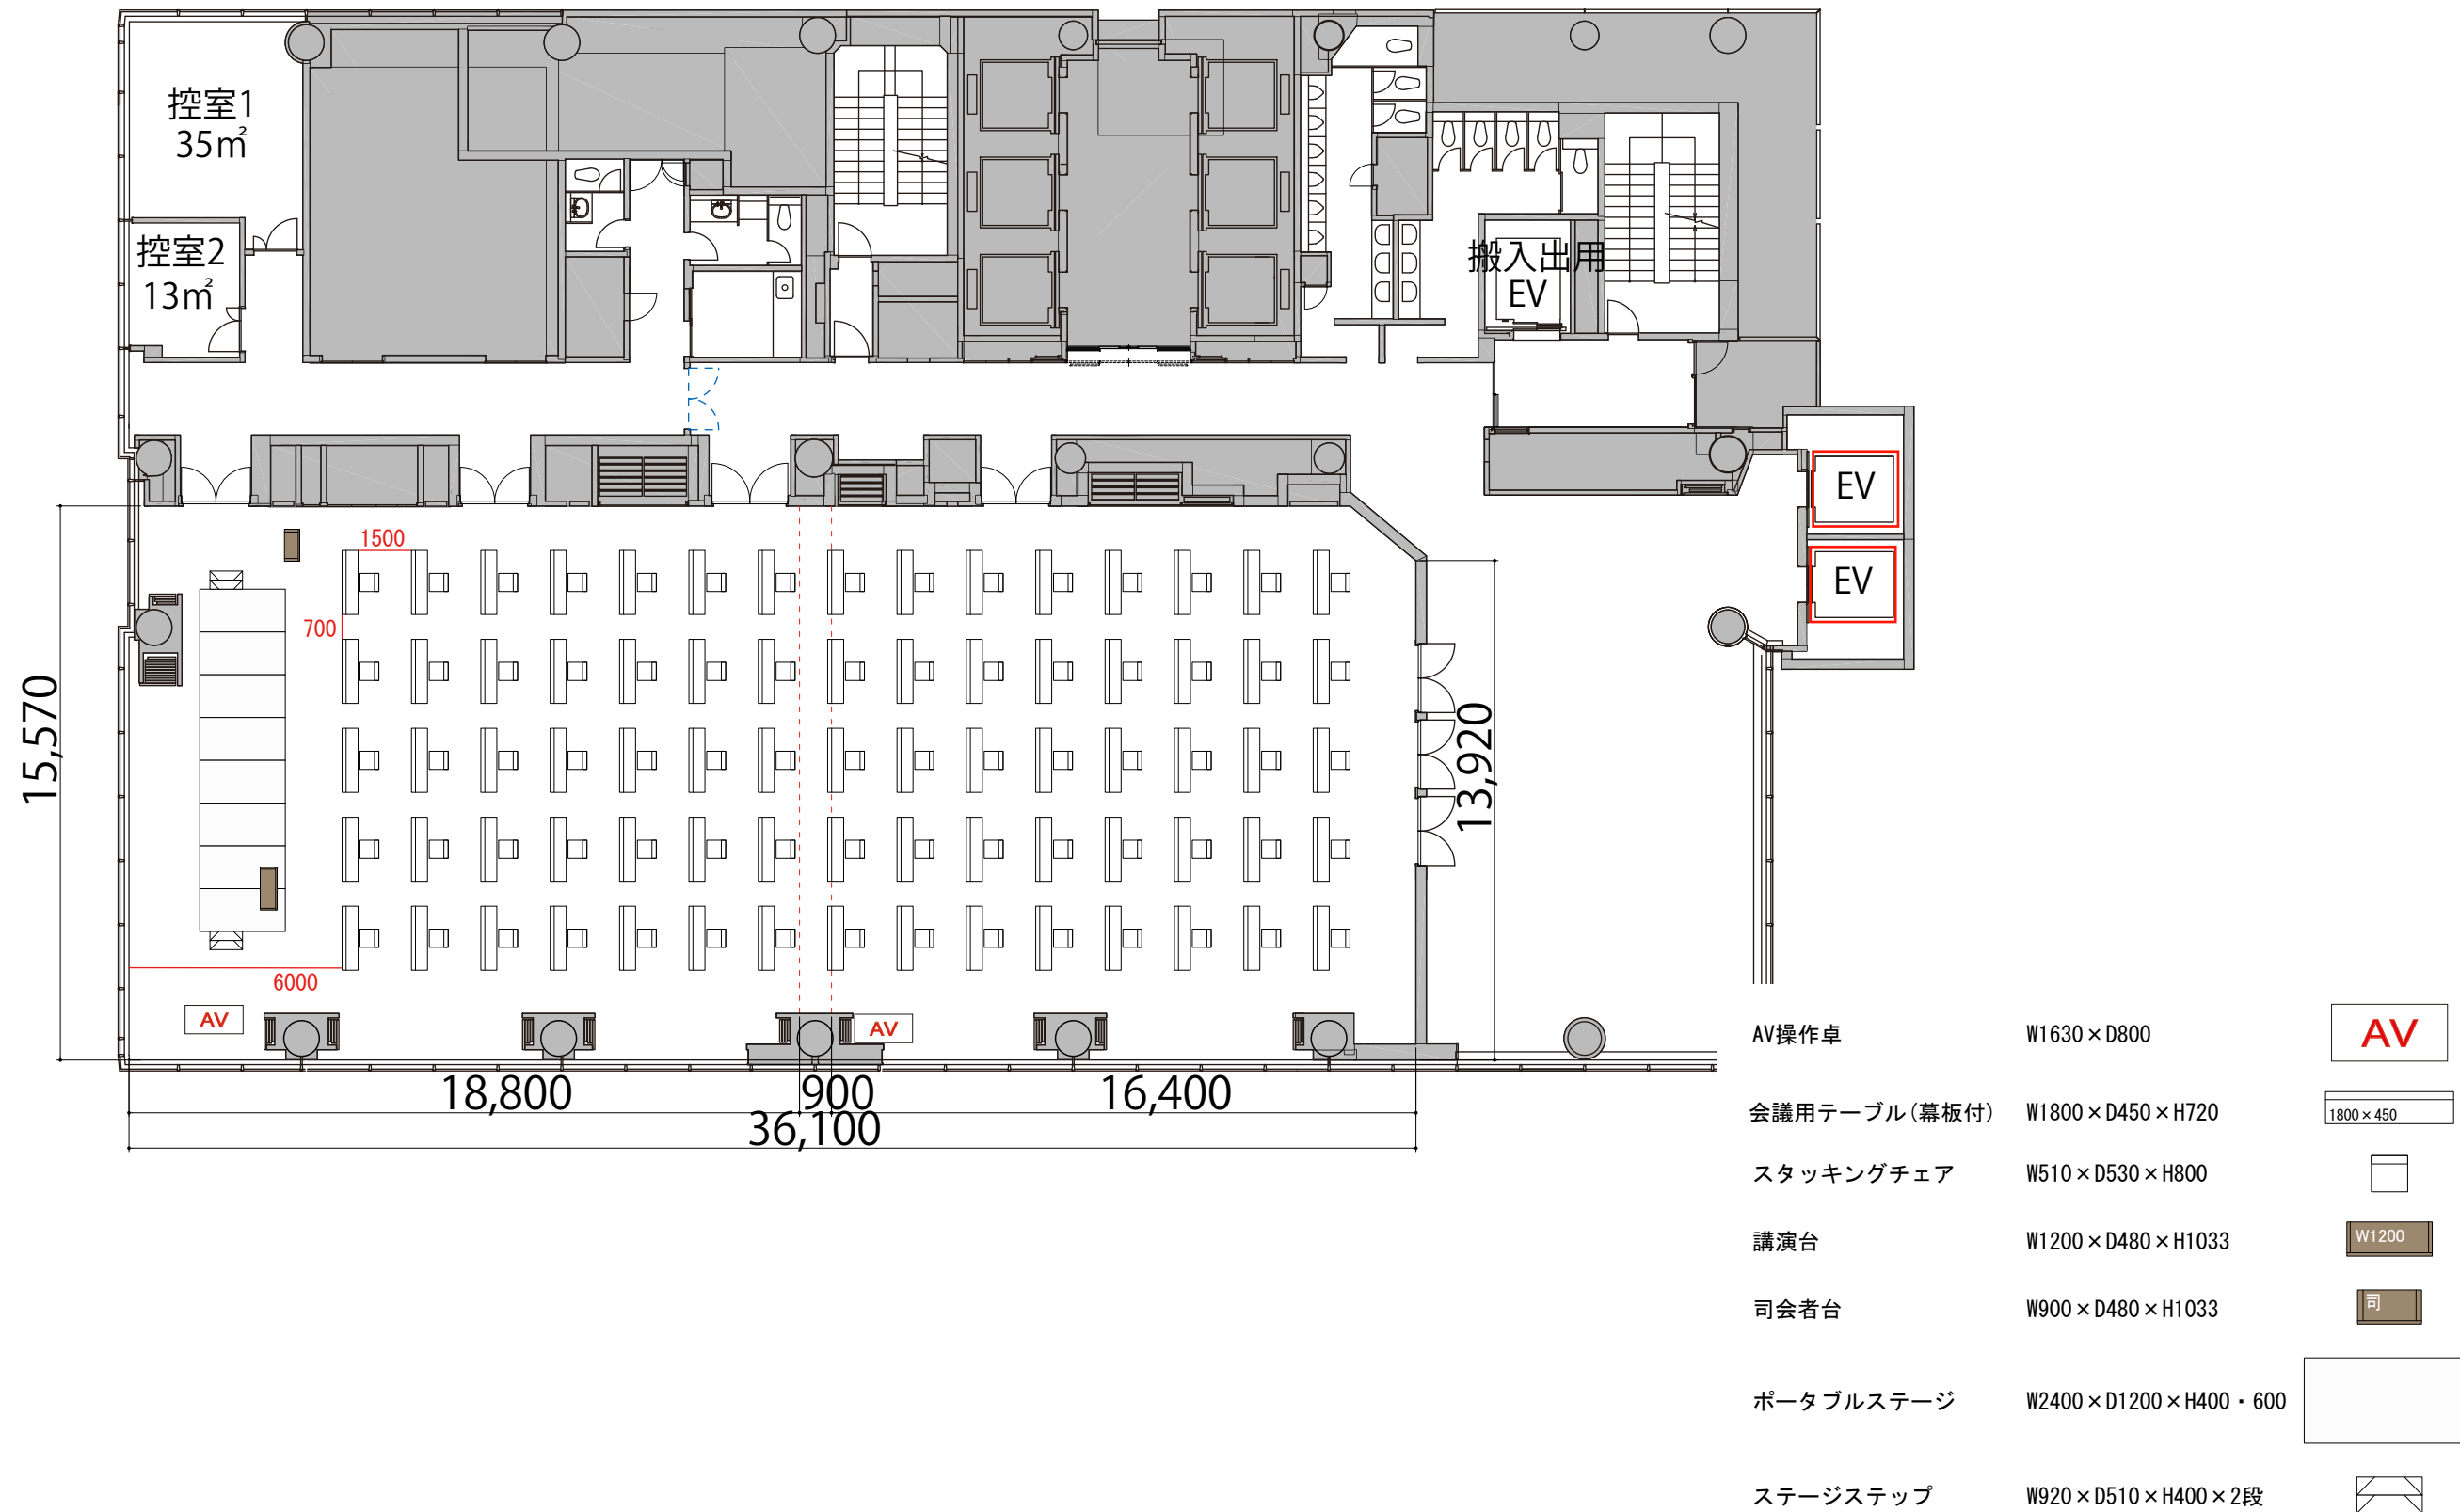

2F

Hall シアター 72席

プロジェクター・スクリーン等の設置により
席数が減少する場合がございます。

AV操作卓	W1630×D800	
会議用テーブル(幕板付)	W1800×D450×H720	
スタッキングチェア	W510×D530×H800	
講演台	W1200×D480×H1033	
司会者台	W900×D480×H1033	
ポータブルステージ	W2400×D1200×H400・600	
ステージステップ	W920×D510×H400×2段	

2F

Hall スクール1名掛け 75席

プロジェクター・スクリーン等の設置により
席数が減少する場合がございます。

AV操作卓	W1630×D800	
会議用テーブル(幕板付)	W1800×D450×H720	1800×450
スタッキングチェア	W510×D530×H800	
講演台	W1200×D480×H1033	W1200
司会者台	W900×D480×H1033	司
ポータブルステージ	W2400×D1200×H400・600	
ステージステップ	W920×D510×H400×2段	