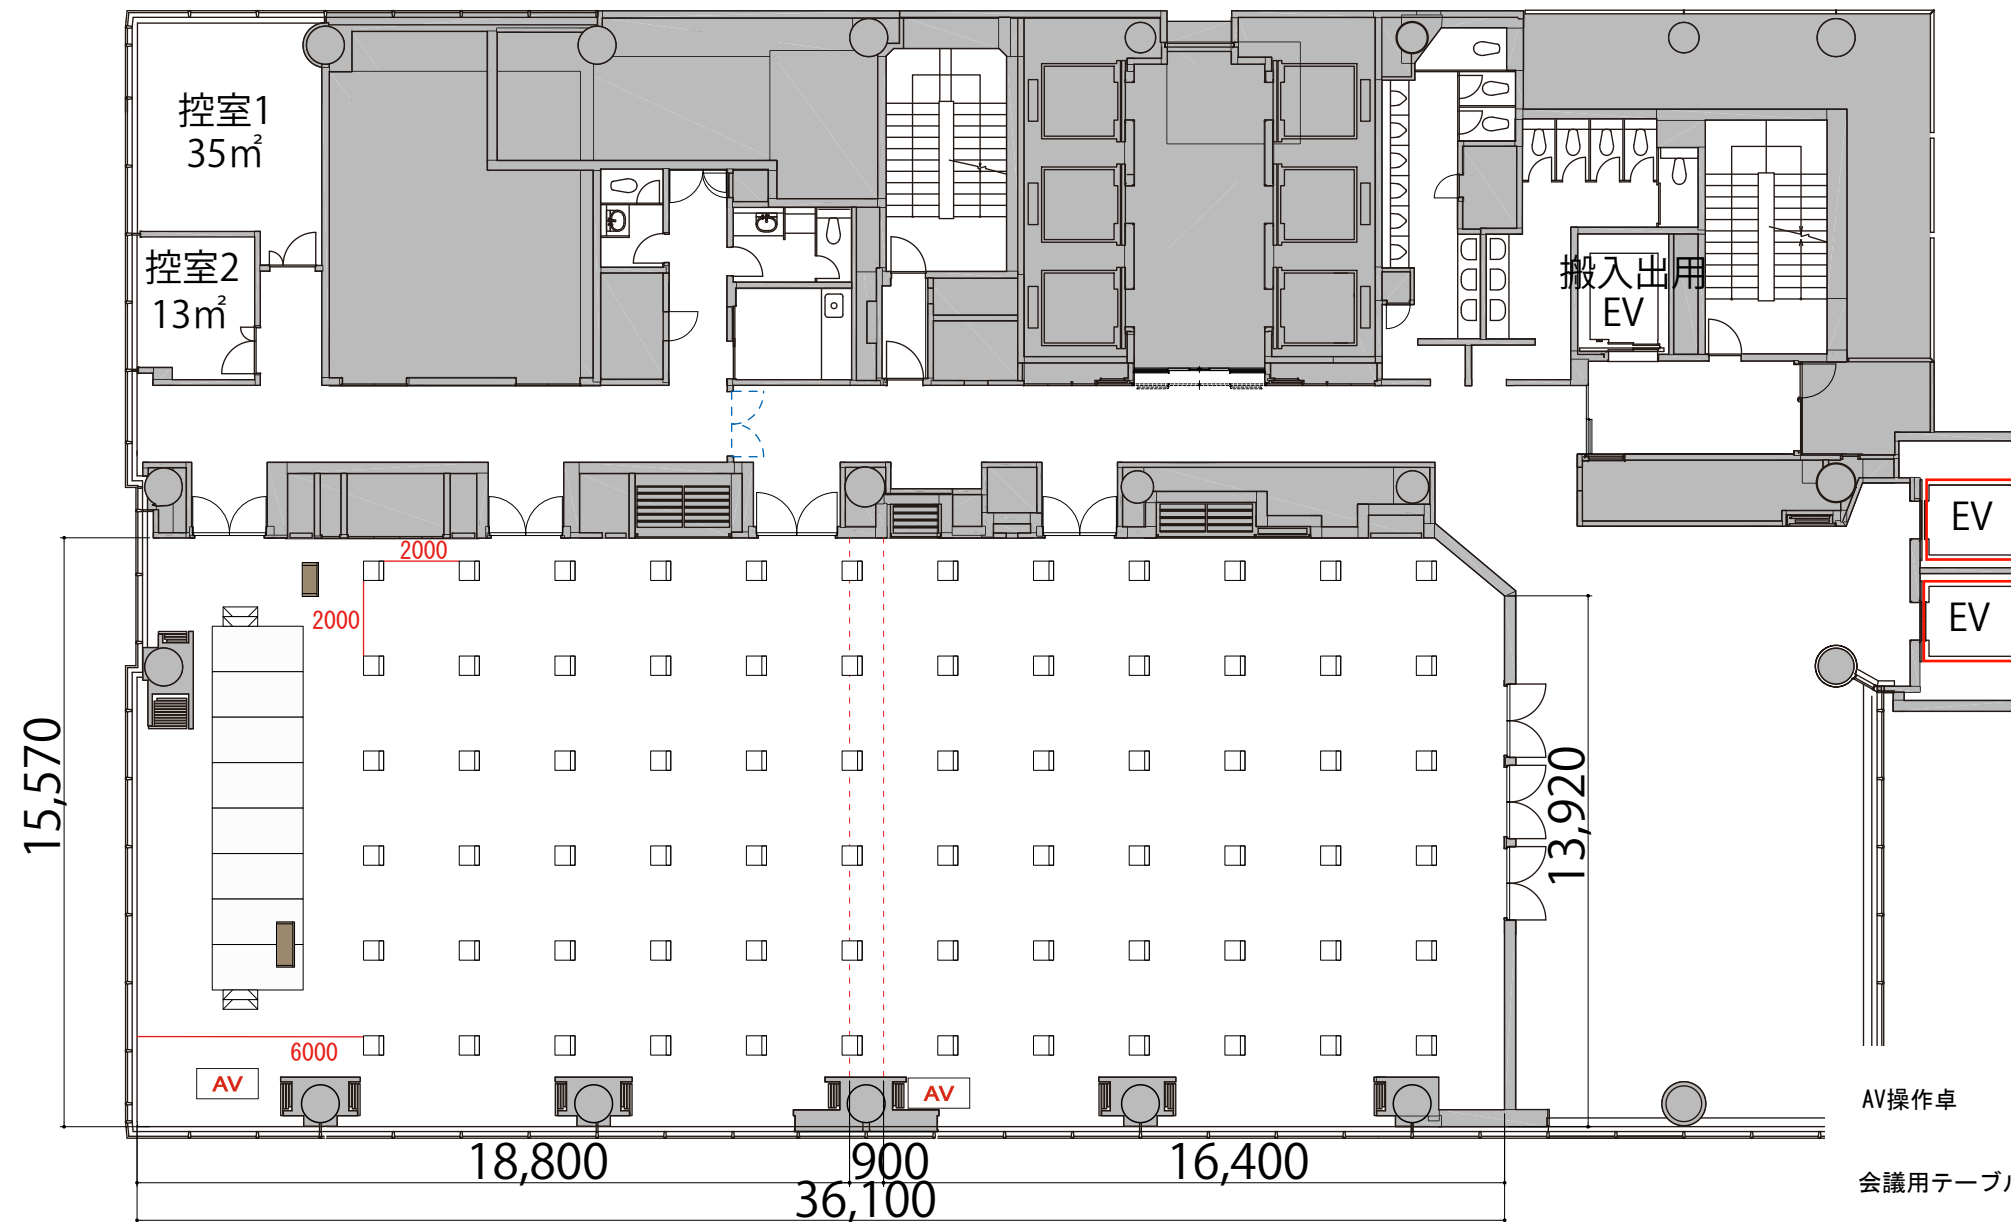

2F

Hall シアター 72席

プロジェクター・スクリーン等の設置により
席数が減少する場合がございます。

AV操作卓	W1630×D800	
会議用テーブル(幕板付)	W1800×D450×H720	
スタッキングチェア	W510×D530×H800	
講演台	W1200×D480×H1033	
司会者台	W900×D480×H1033	
ポータブルステージ	W2400×D1200×H400・600	
ステージステップ	W920×D510×H400×2段	

2F

Hall スクール1名掛け 75席

プロジェクター・スクリーン等の設置により
席数が減少する場合がございます。

AV操作卓	W1630×D800	
会議用テーブル(幕板付)	W1800×D450×H720	1800×450
スタッキングチェア	W510×D530×H800	
講演台	W1200×D480×H1033	W1200
司会者台	W900×D480×H1033	司
ポータブルステージ	W2400×D1200×H400・600	
ステージステップ	W920×D510×H400×2段	