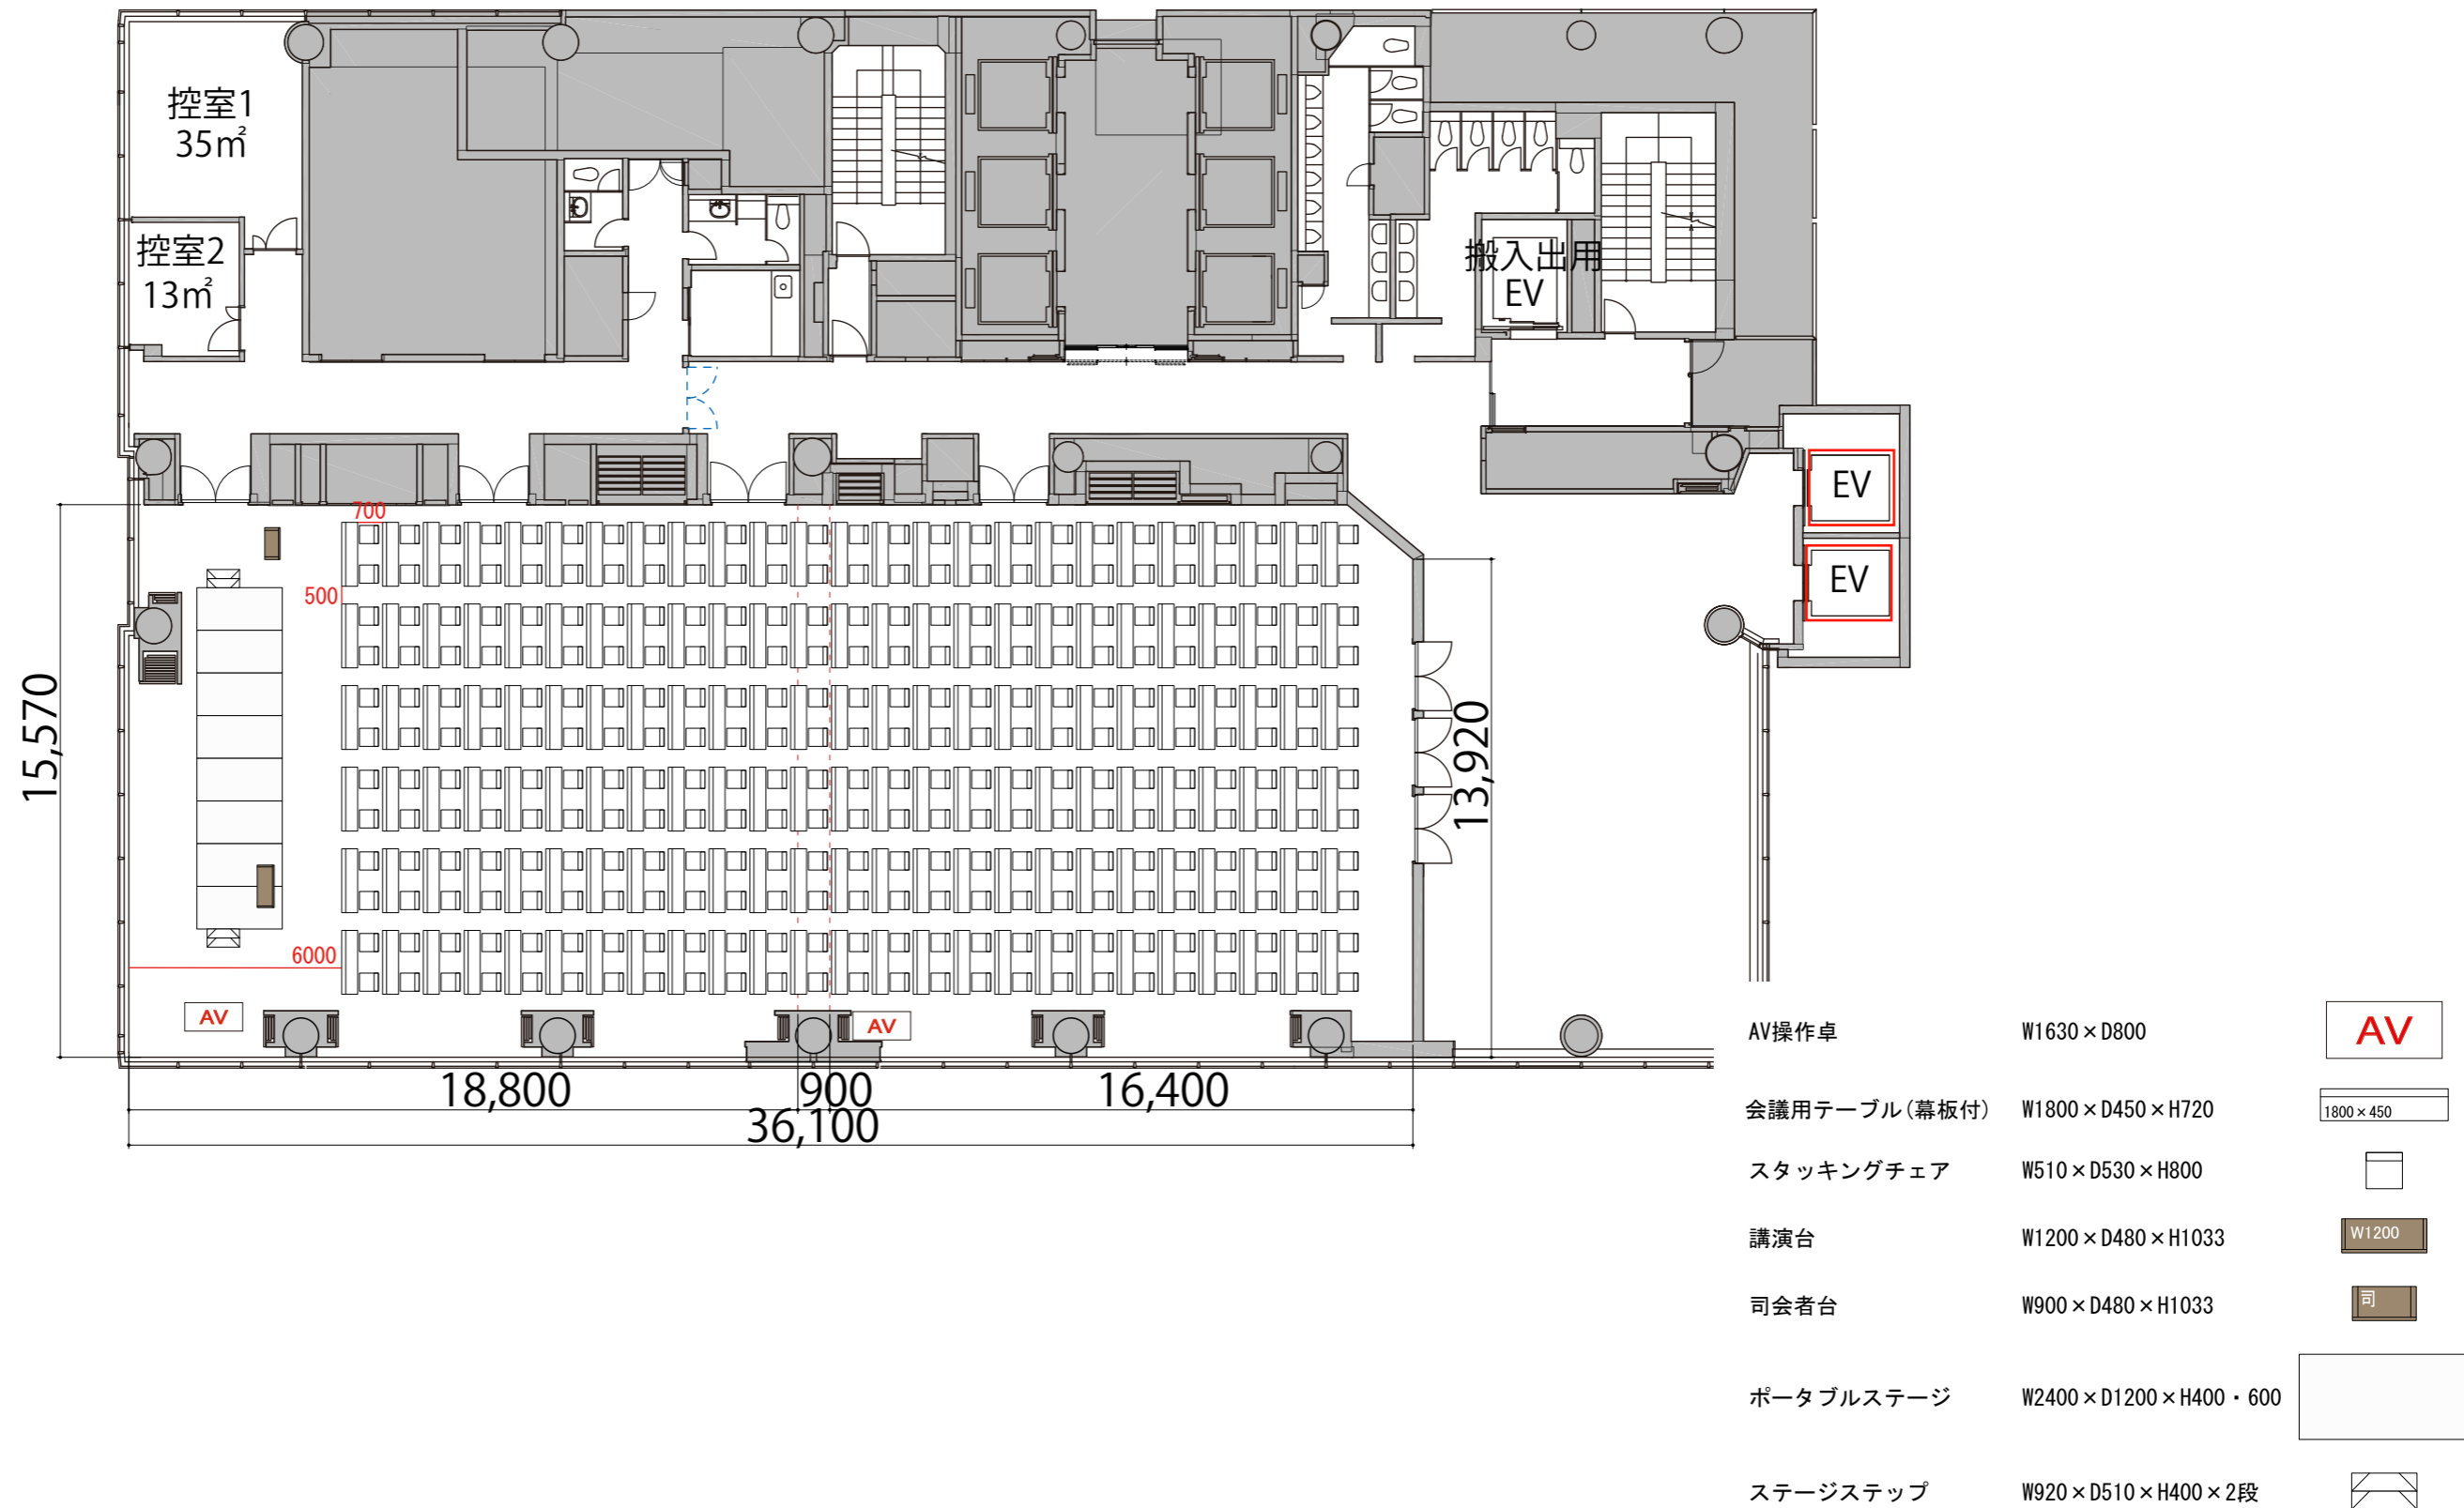

2F

Hall スクール2名掛け 300席

プロジェクター・スクリーン等の設置により
席数が減少する場合がございます。

AV操作卓	W1630×D800	
会議用テーブル(幕板付)	W1800×D450×H720	
スタッキングチェア	W510×D530×H800	
講演台	W1200×D480×H1033	
司会者台	W900×D480×H1033	
ポータブルステージ	W2400×D1200×H400・600	
ステージステップ	W920×D510×H400×2段	