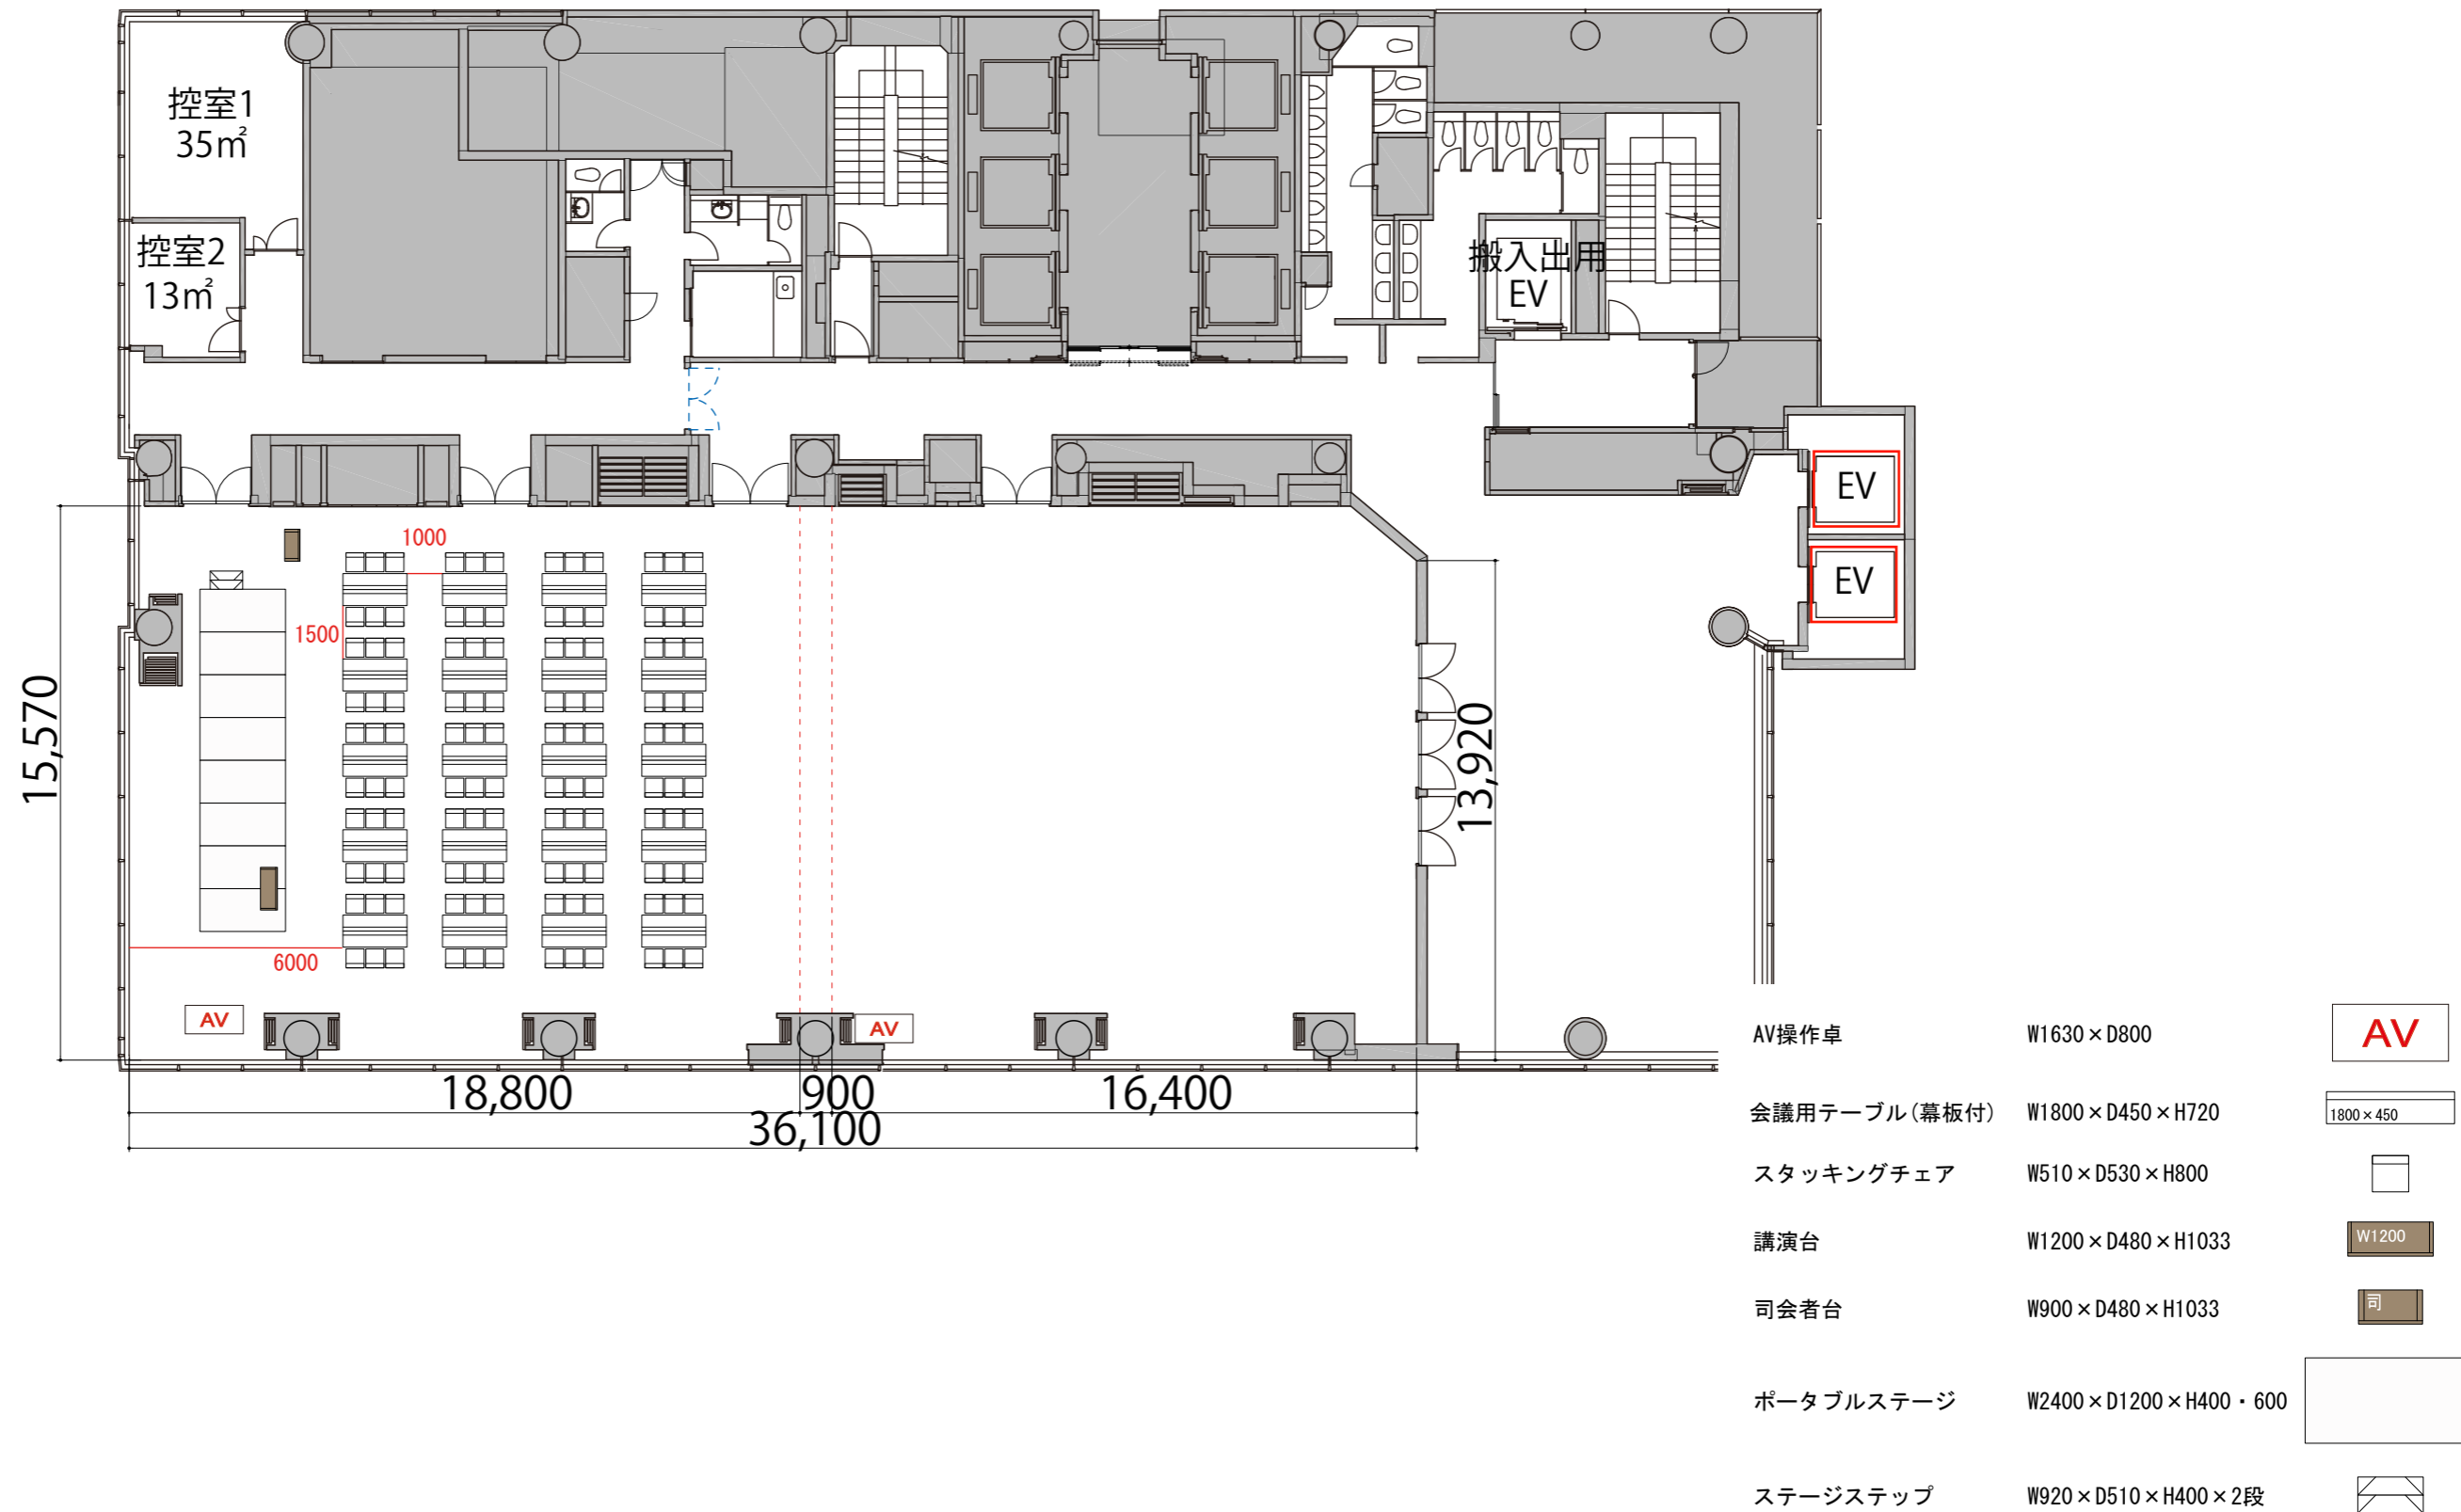

2F

Hall A 島型 120席

プロジェクター・スクリーン等の設置により
席数が減少する場合がございます。

AV操作卓	W1630 × D800	
会議用テーブル(幕板付)	W1800 × D450 × H720	
スタッキングチェア	W510 × D530 × H800	
講演台	W1200 × D480 × H1033	
司会者台	W900 × D480 × H1033	
ポータブルステージ	W2400 × D1200 × H400・600	
ステージステップ	W920 × D510 × H400 × 2段	