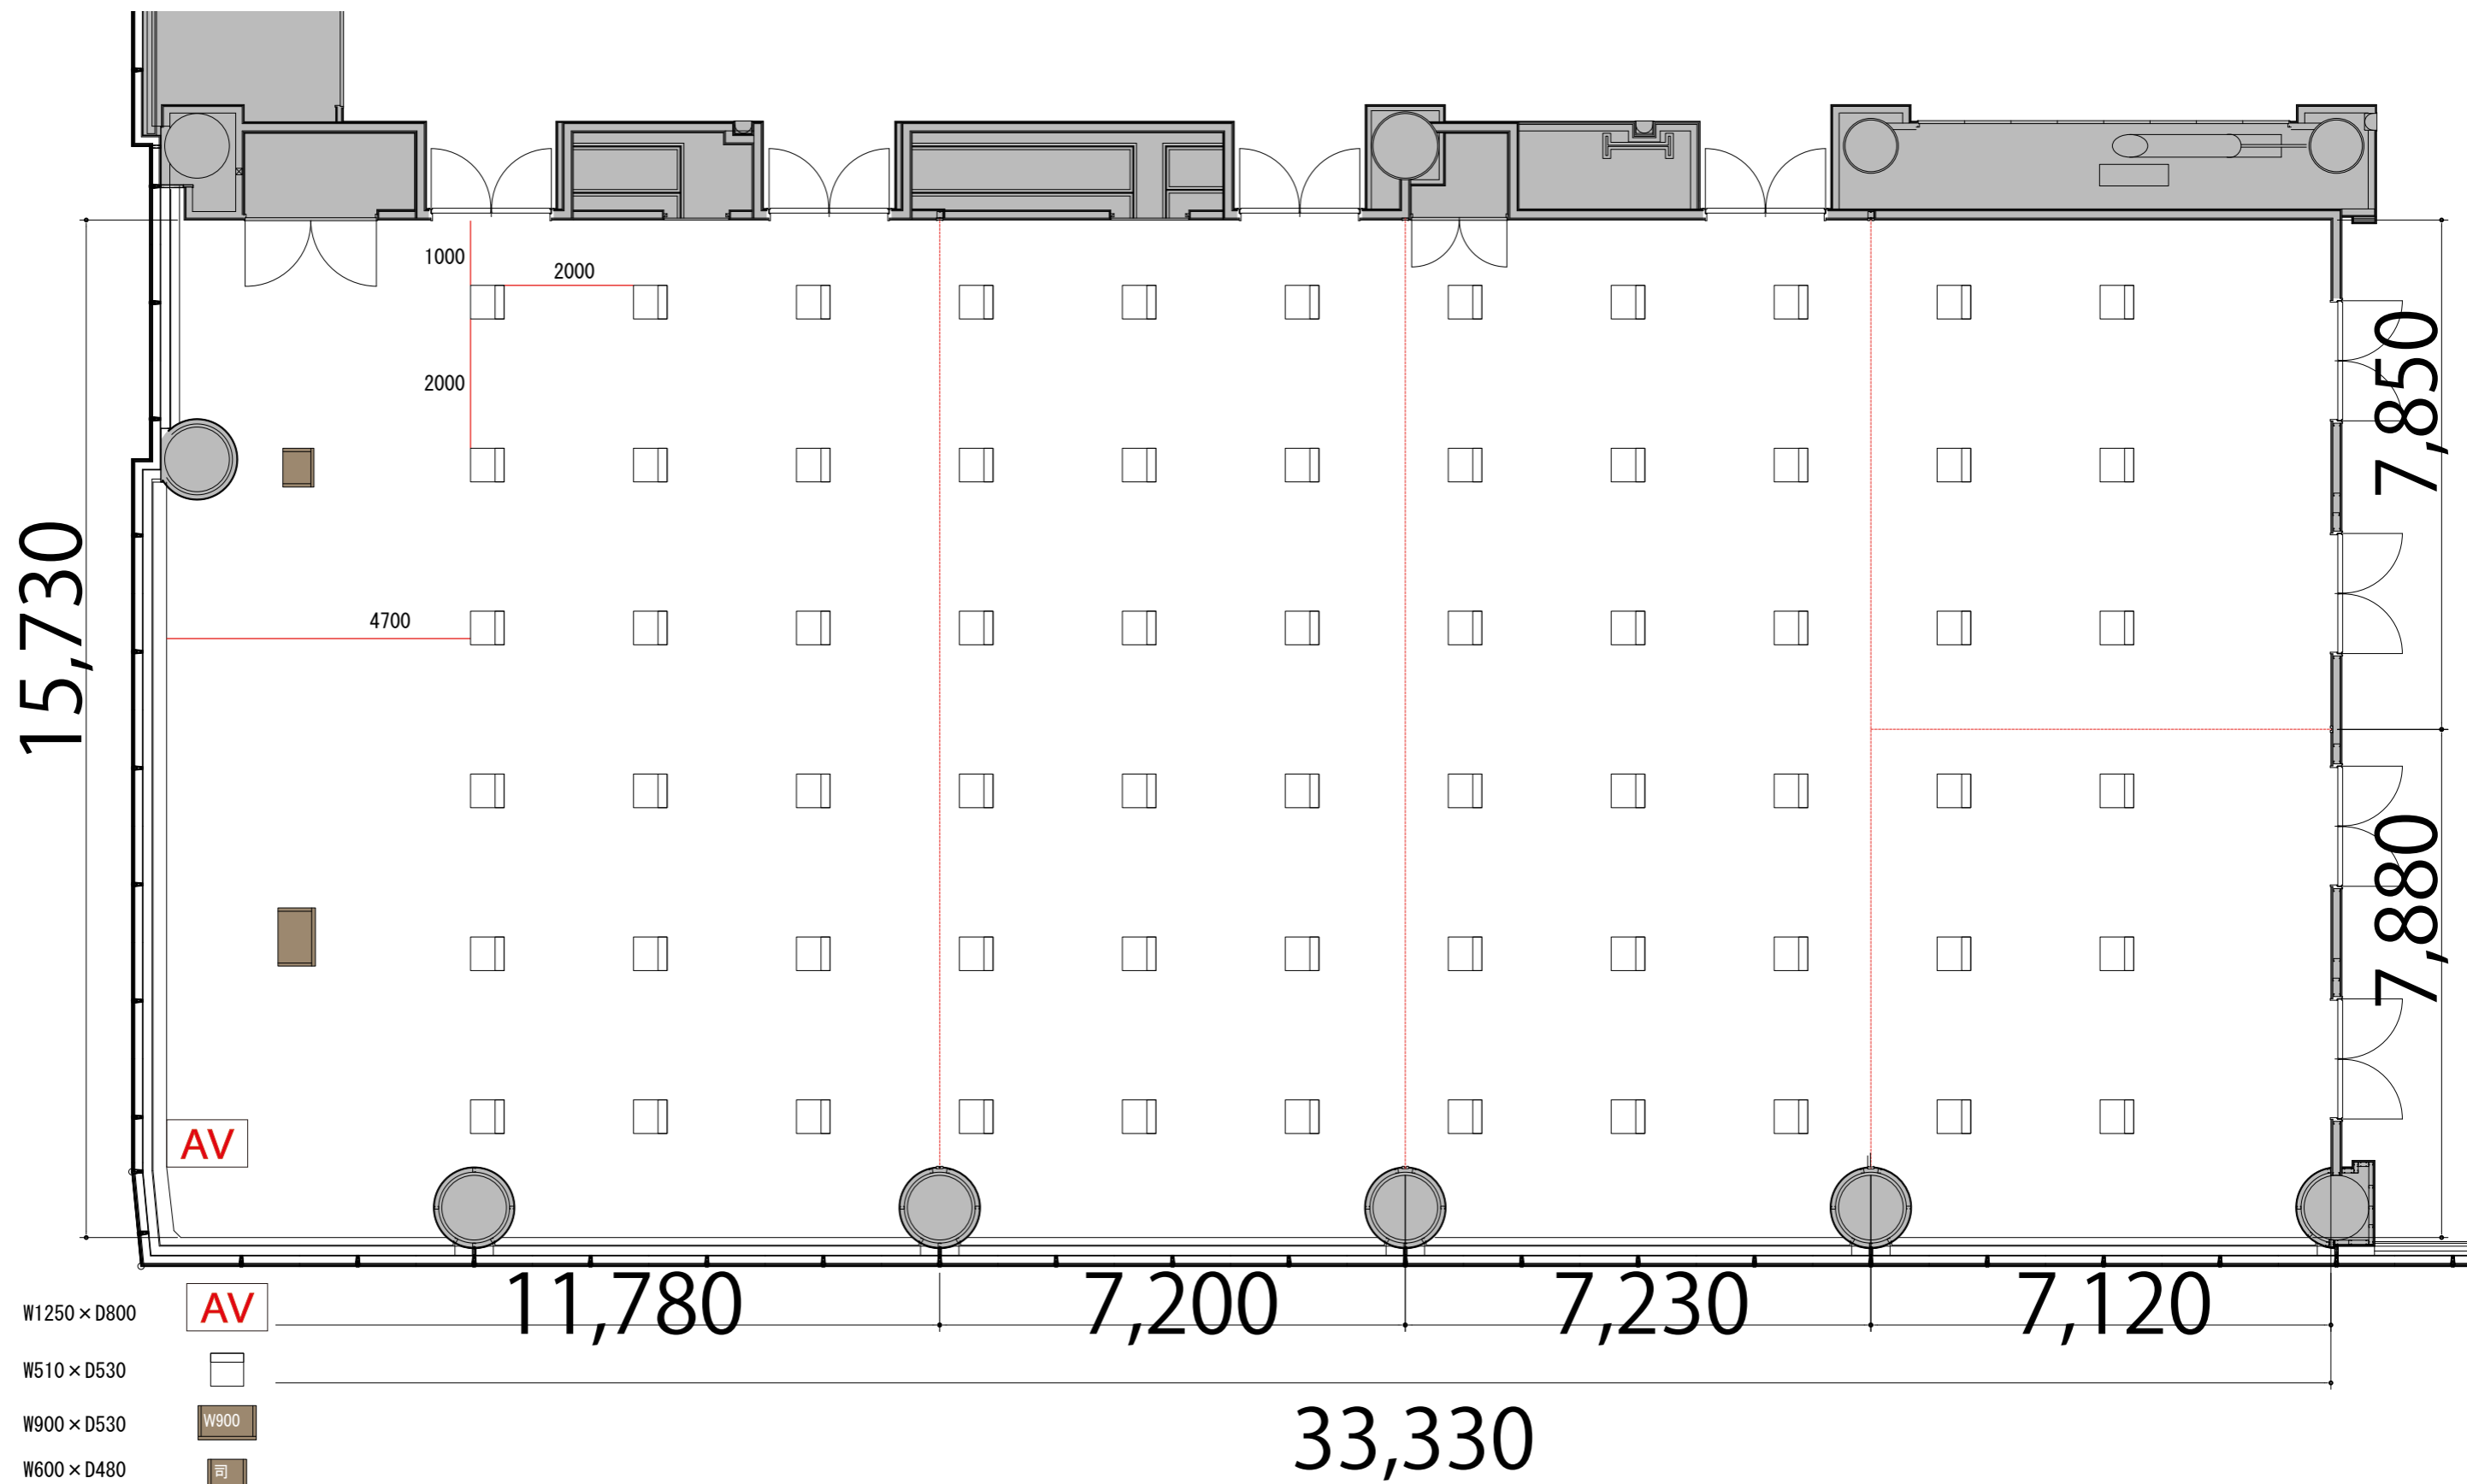

3F

Room1+2+3+4 シアター 66席

プロジェクター・スクリーン等の設置により
席数が減少する場合がございます。

3F

Room1+2+3+4 スクール1名掛け 75席

プロジェクター・スクリーン等の設置により
席数が減少する場合がございます。