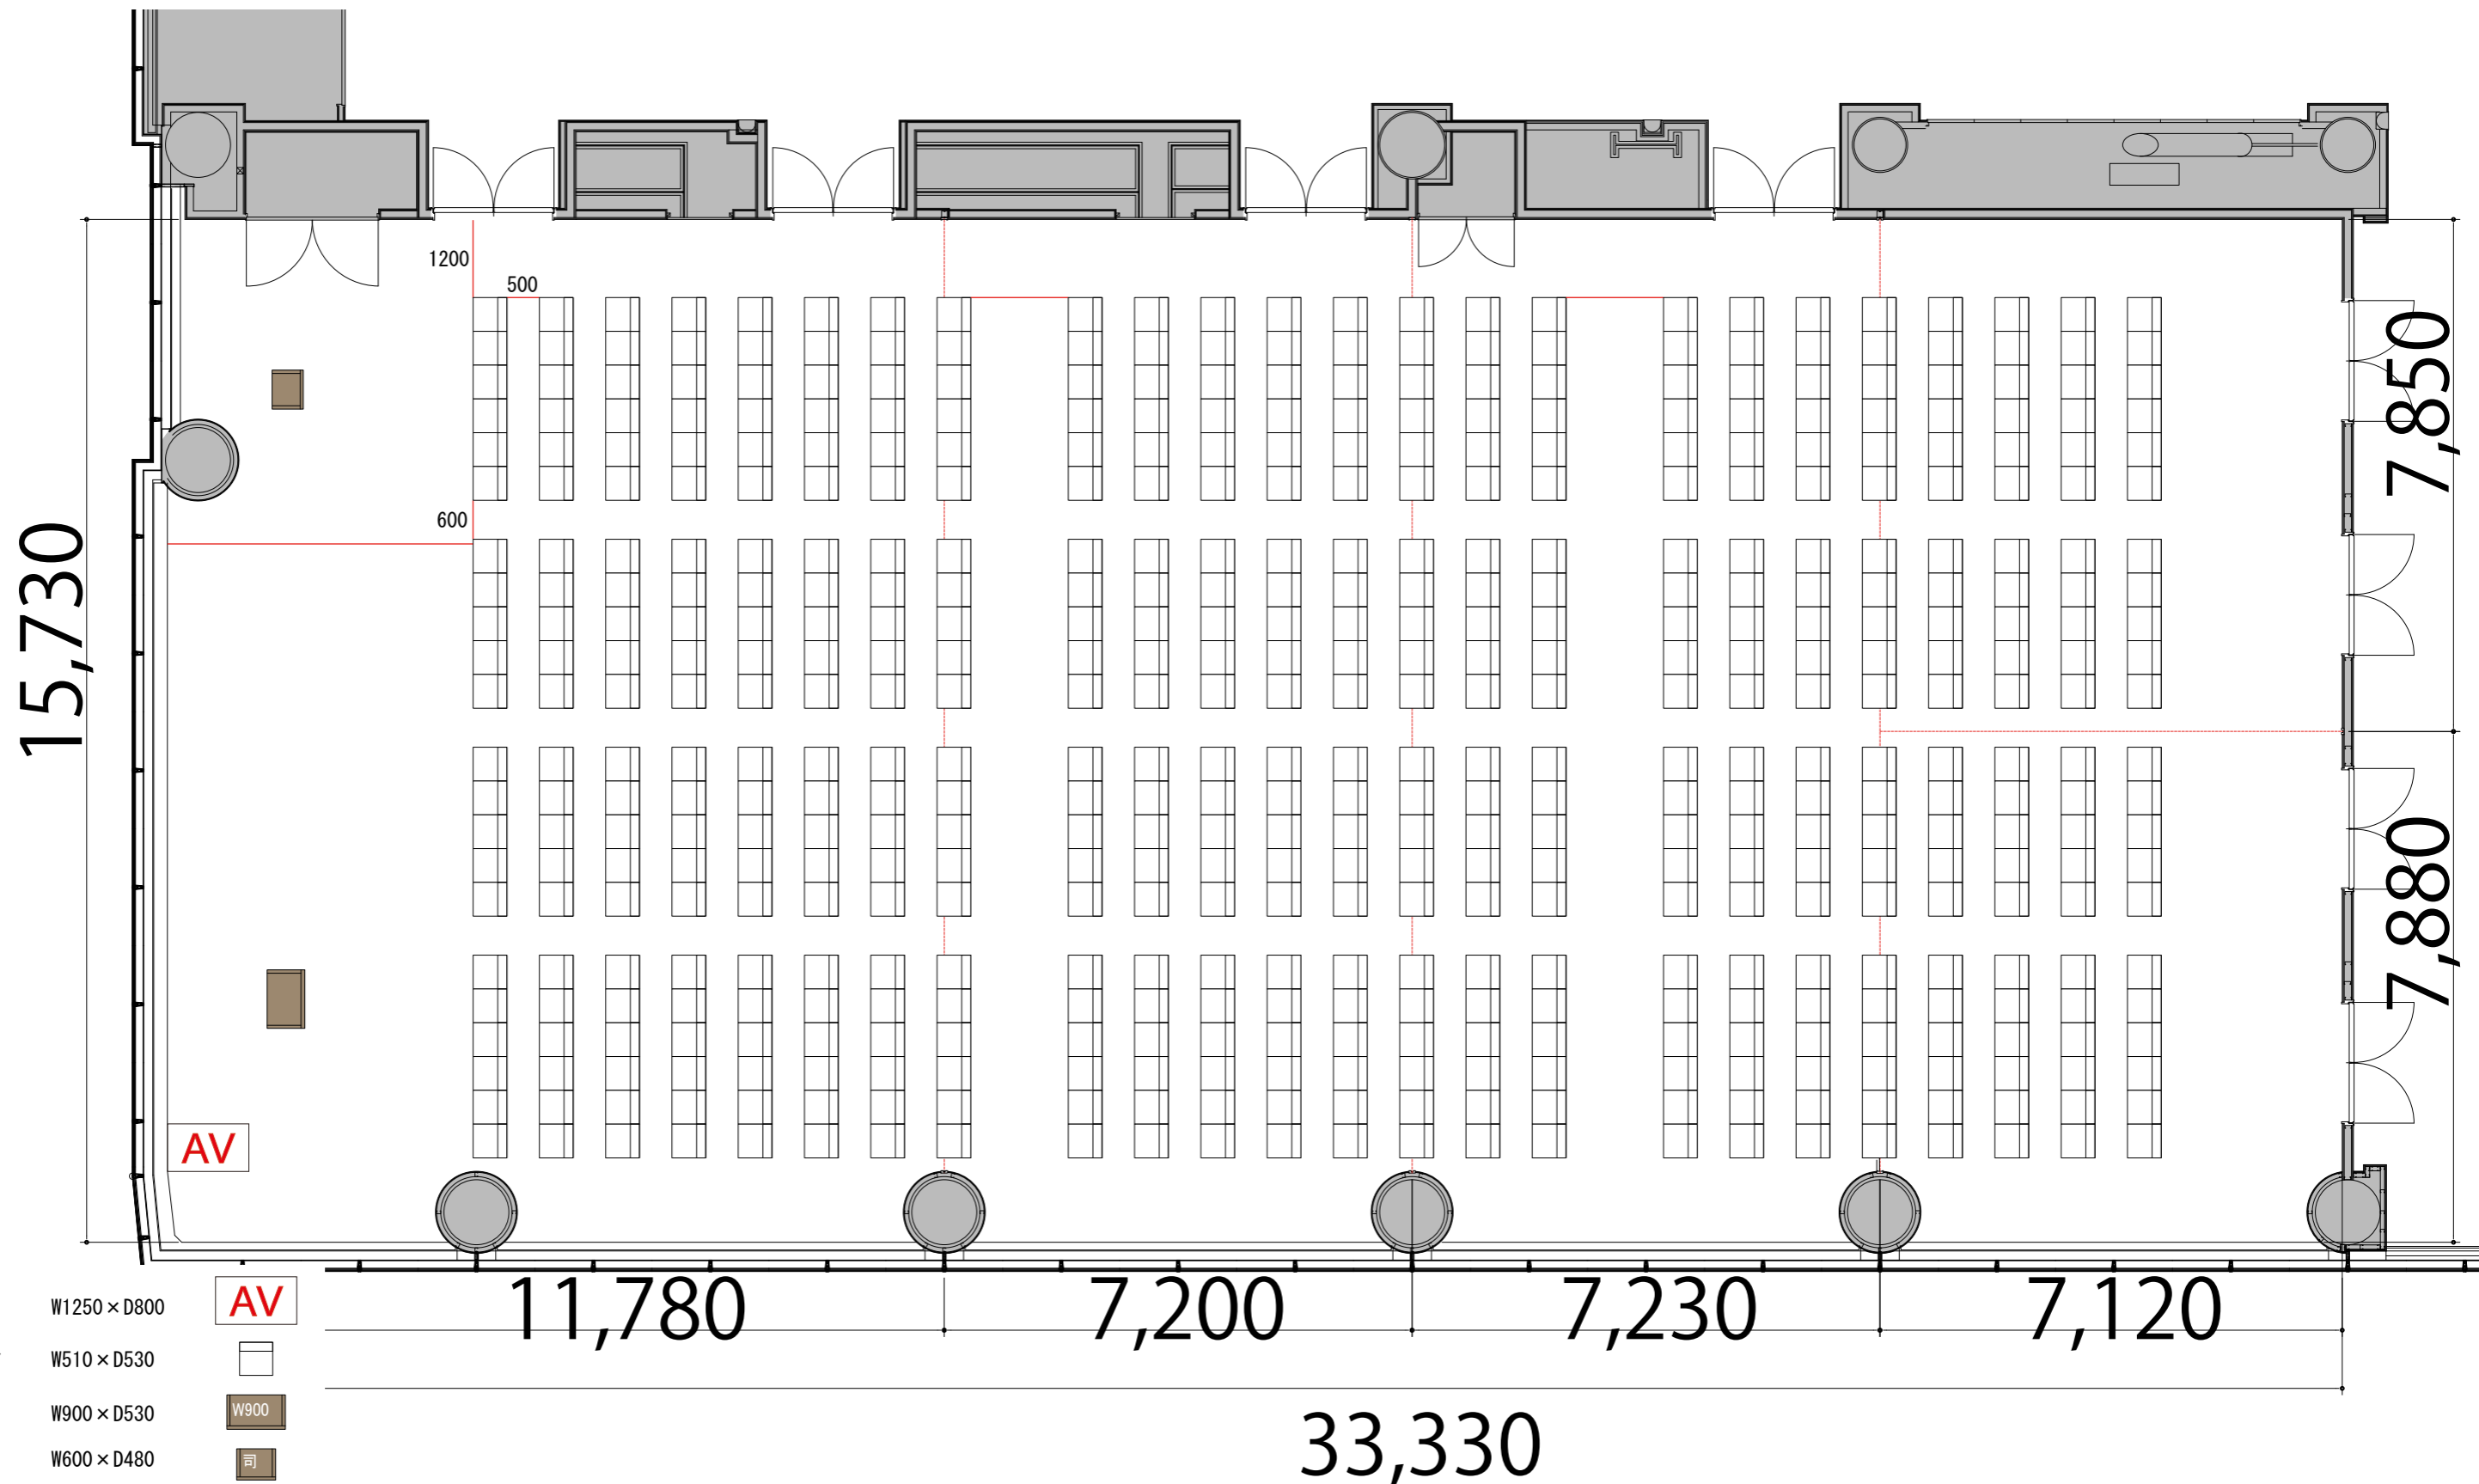

3F

Room1+2+3+4 シアター 528席

※このレイアウトには別途有料レンタルが発生します

プロジェクター・スクリーン等の設置により  
席数が減少する場合がございます。

- AV操作卓 W1250×D800
- スタッキングチェア W510×D530
- 演台 W900×D530
- 司会台 W600×D480