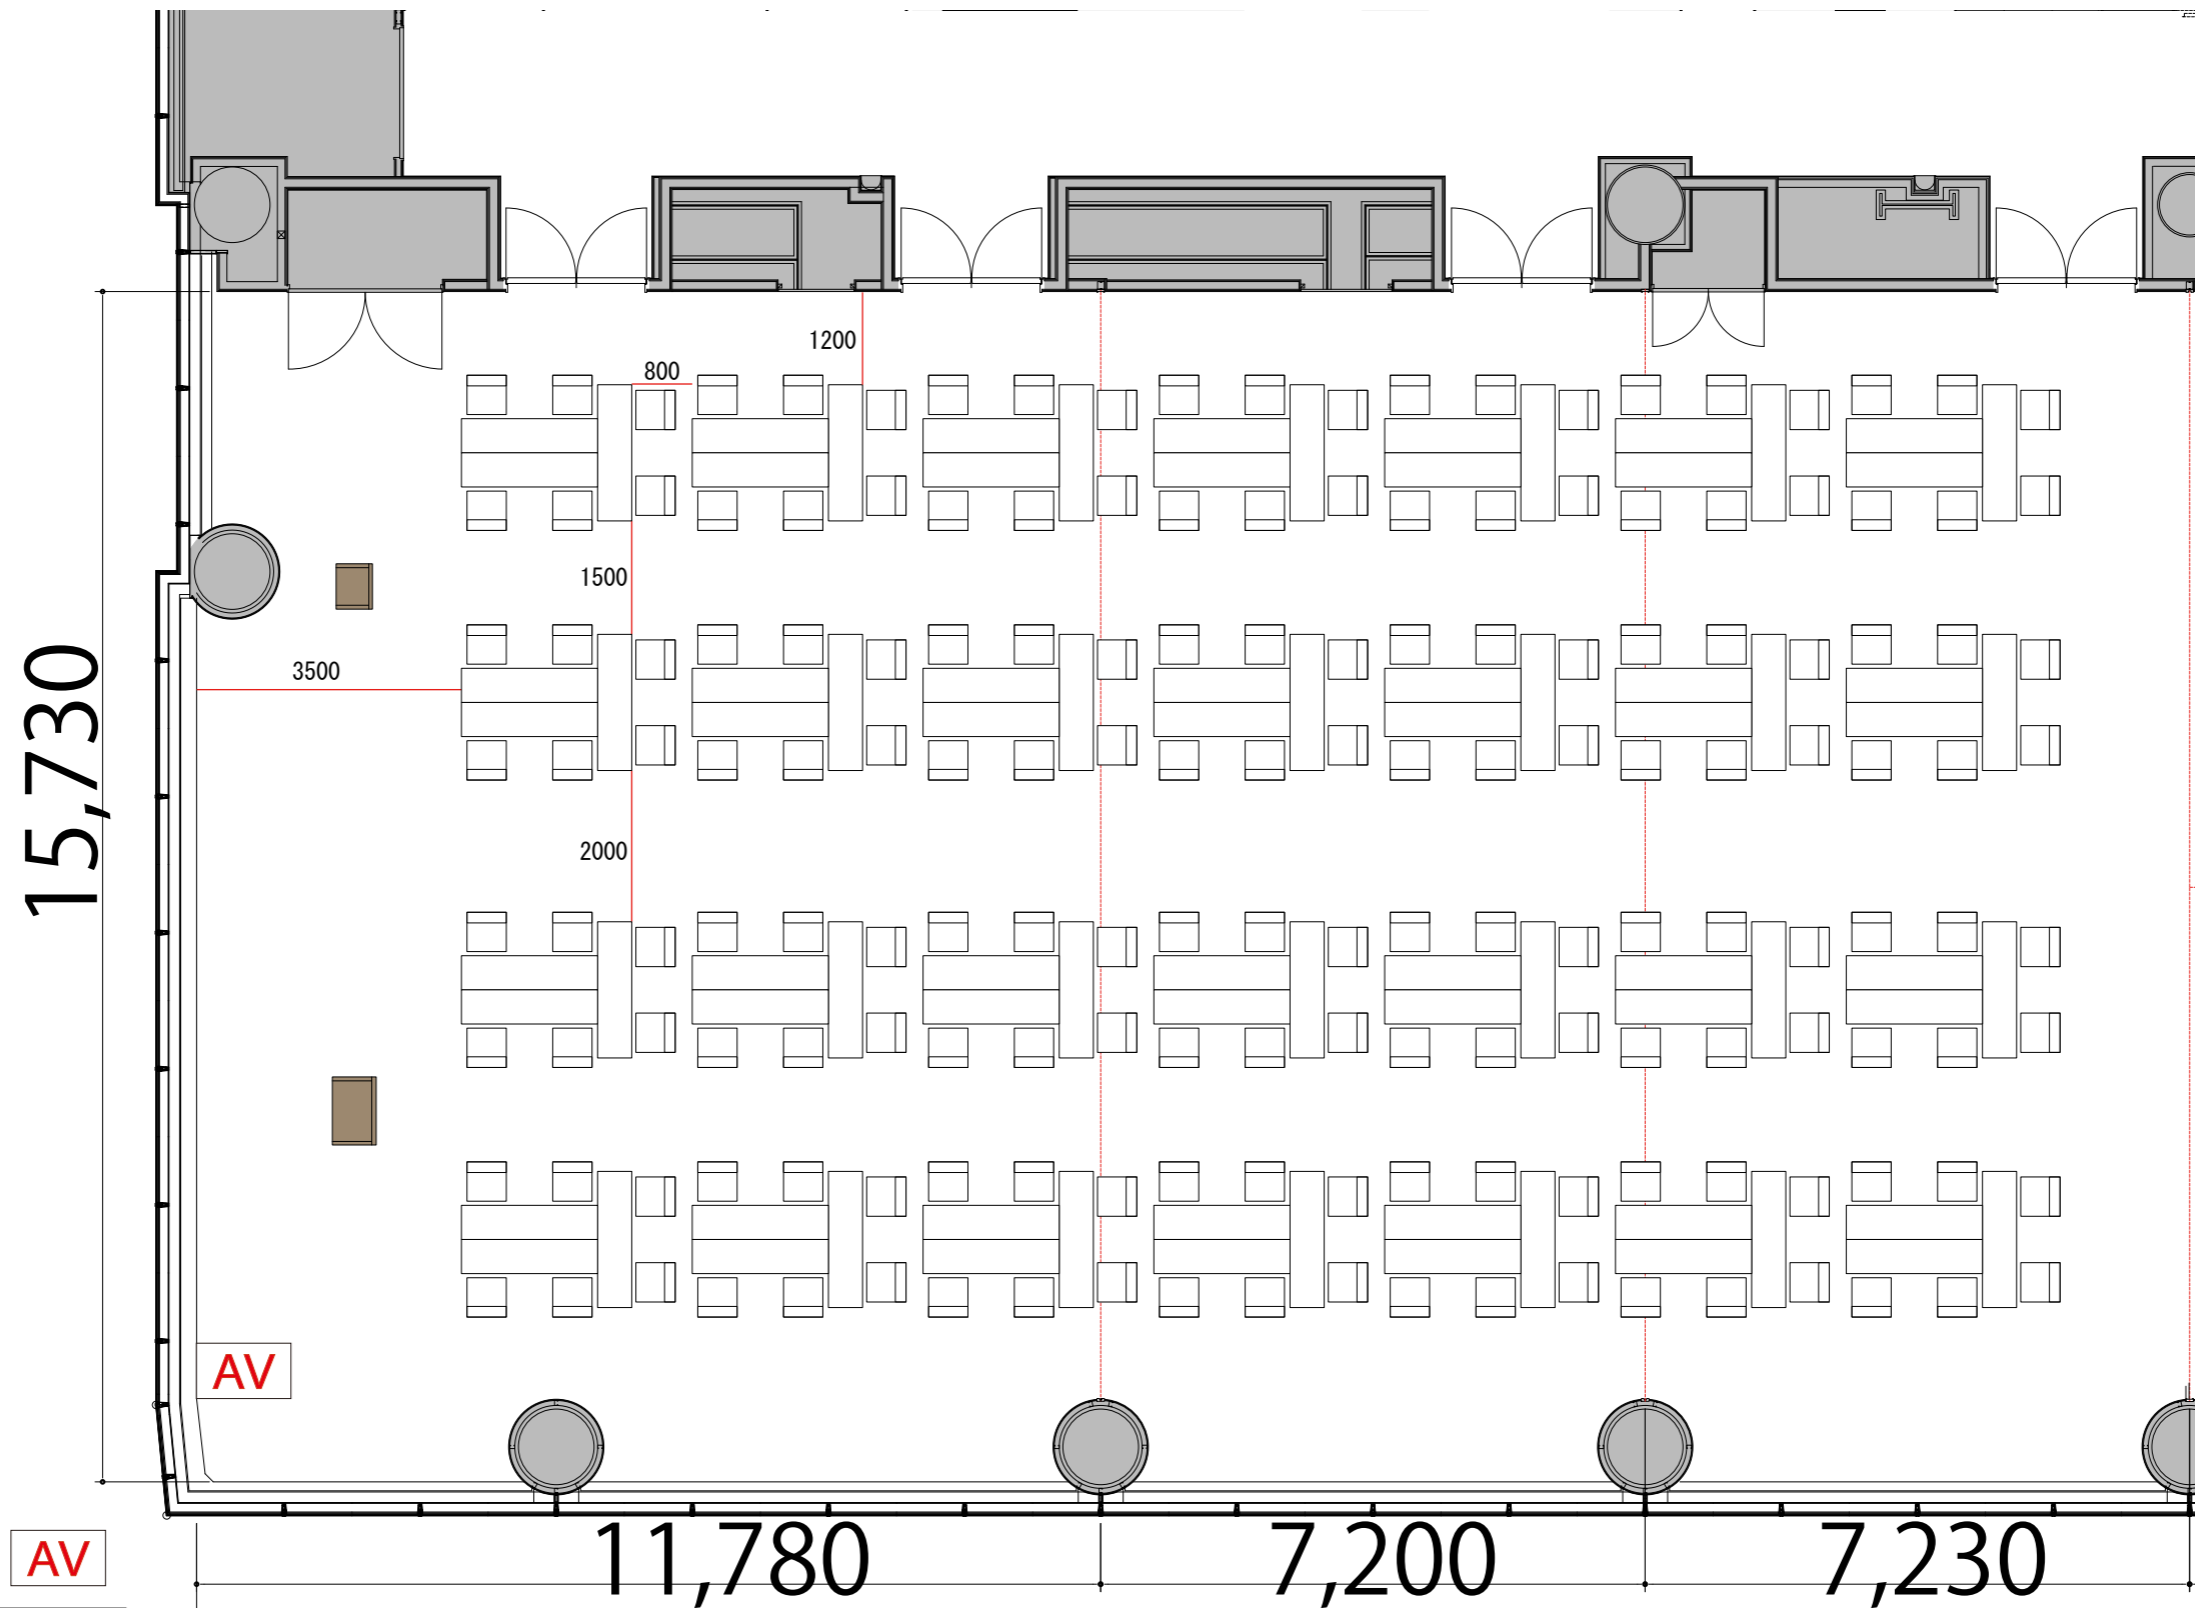

3F

Room1+2+3 T字島型 168席

プロジェクター・スクリーン等の設置により
席数が減少する場合がございます。

- AV操作卓 W1250 × D800
- テーブル W1800 × D450
- スタッキングチェア W510 × D530
- 演台 W900 × D530
- 司会台 W600 × D480