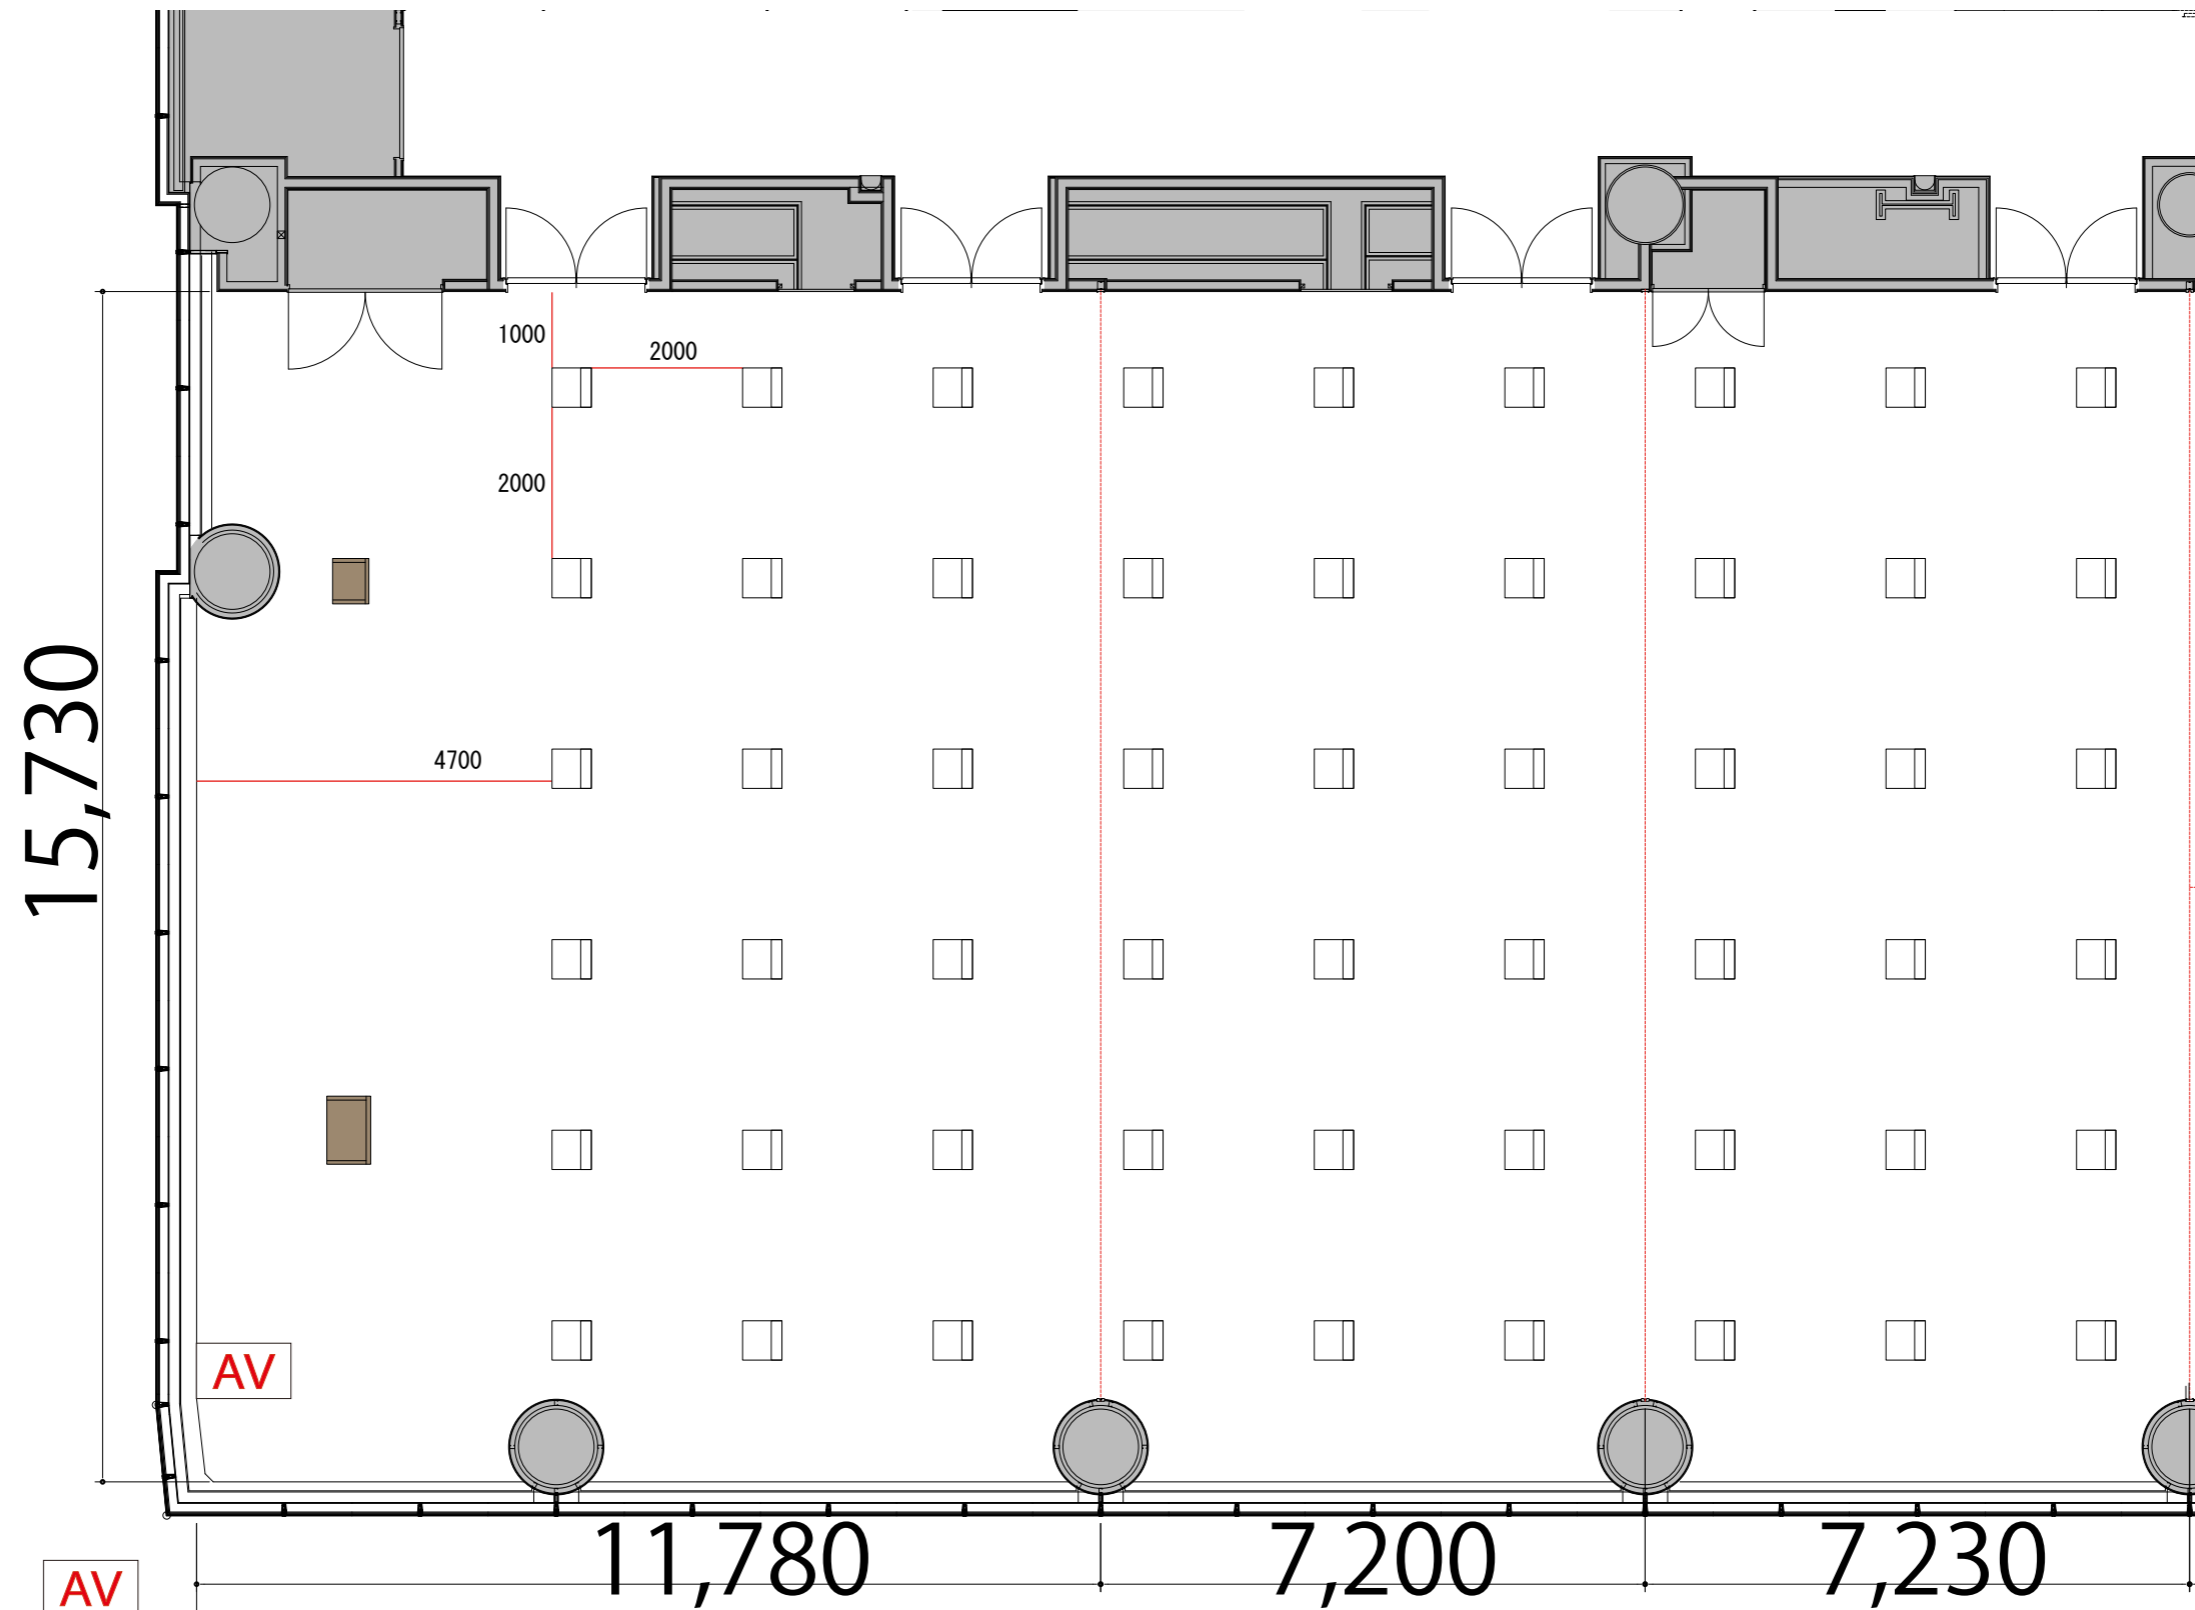

3F

Room1+2+3 シアター 54席

プロジェクター・スクリーン等の設置により
席数が減少する場合がございます。

- AV操作卓 W1250 × D800
- スタッキングチェア W510 × D530
- 演台 W900 × D530
- 司会台 W600 × D480

3F

Room1+2+3 スクール1名掛け 55席

プロジェクター・スクリーン等の設置により
席数が減少する場合がございます。

- AV操作卓 W1250 × D800
- テーブル W1800 × D450
- スタッキングチェア W510 × D530
- 演台 W900 × D530
- 司会台 W600 × D480