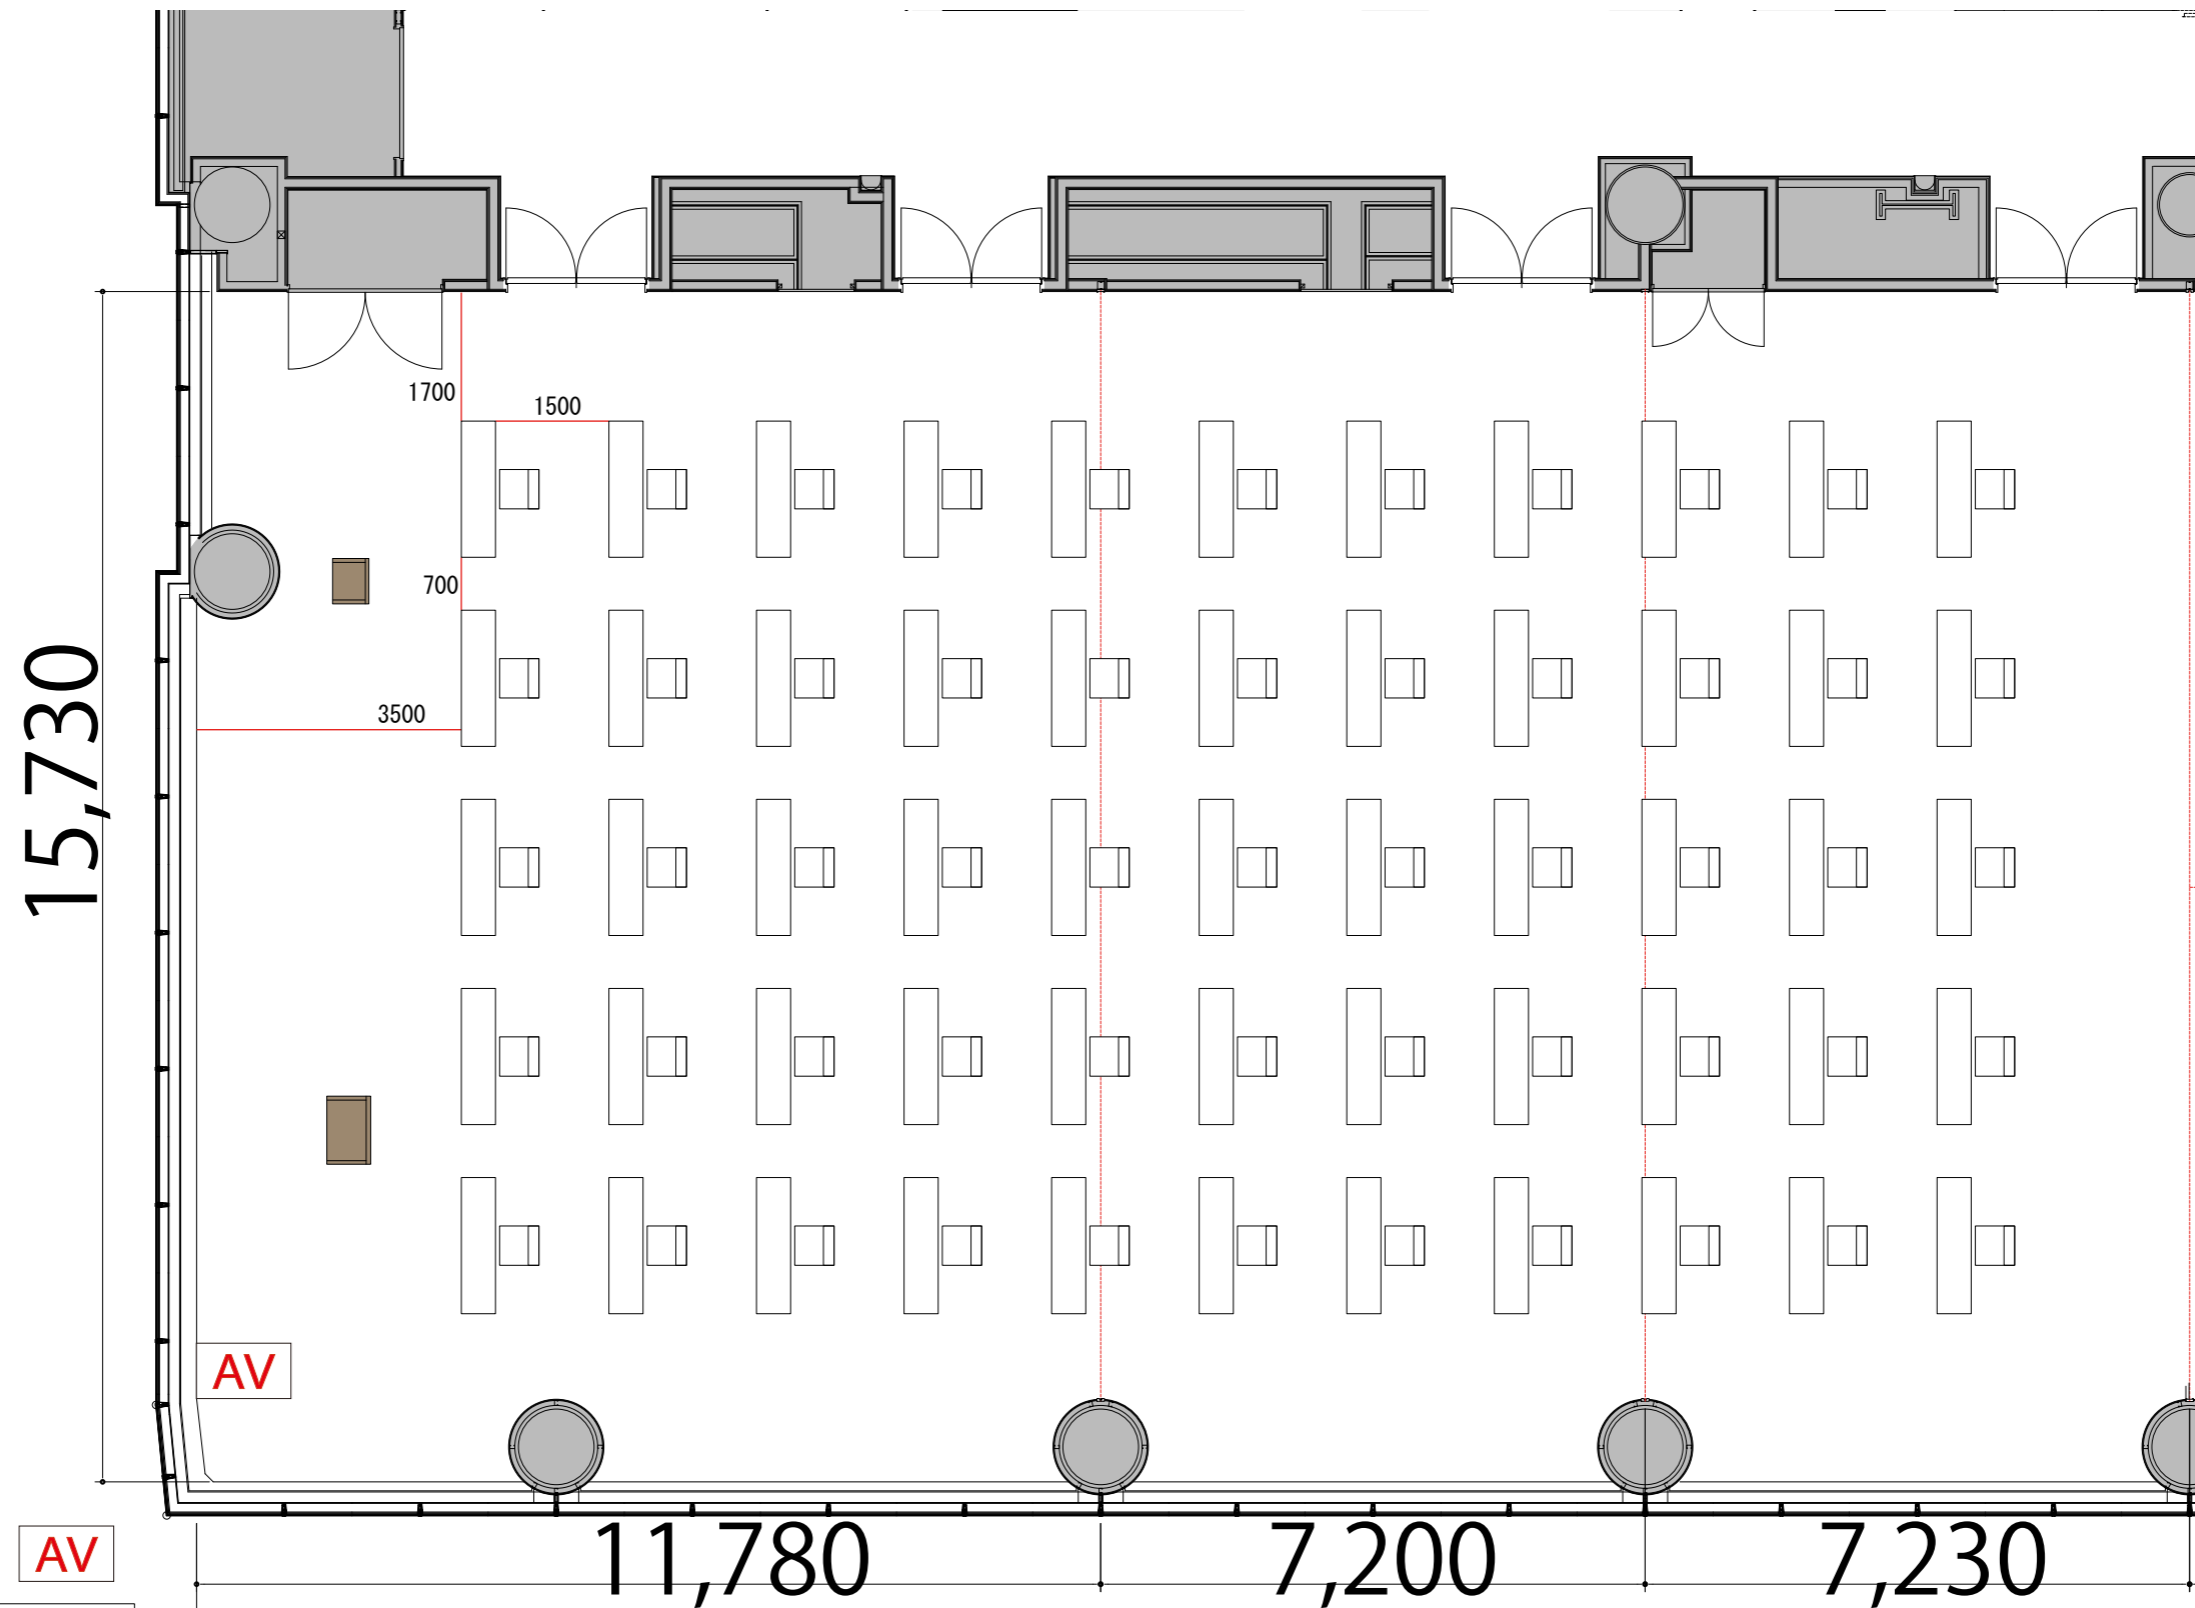

3F

Room1+2+3 シアター 54席

プロジェクター・スクリーン等の設置により
席数が減少する場合がございます。

- AV操作卓 W1250 × D800
- スタッキングチェア W510 × D530
- 演台 W900 × D530
- 司会台 W600 × D480

3F

Room1+2+3 スクール1名掛け 55席

プロジェクター・スクリーン等の設置により
席数が減少する場合がございます。

- AV操作卓 W1250 × D800
- テーブル W1800 × D450
- スタッキングチェア W510 × D530
- 演台 W900 × D530
- 司会台 W600 × D480