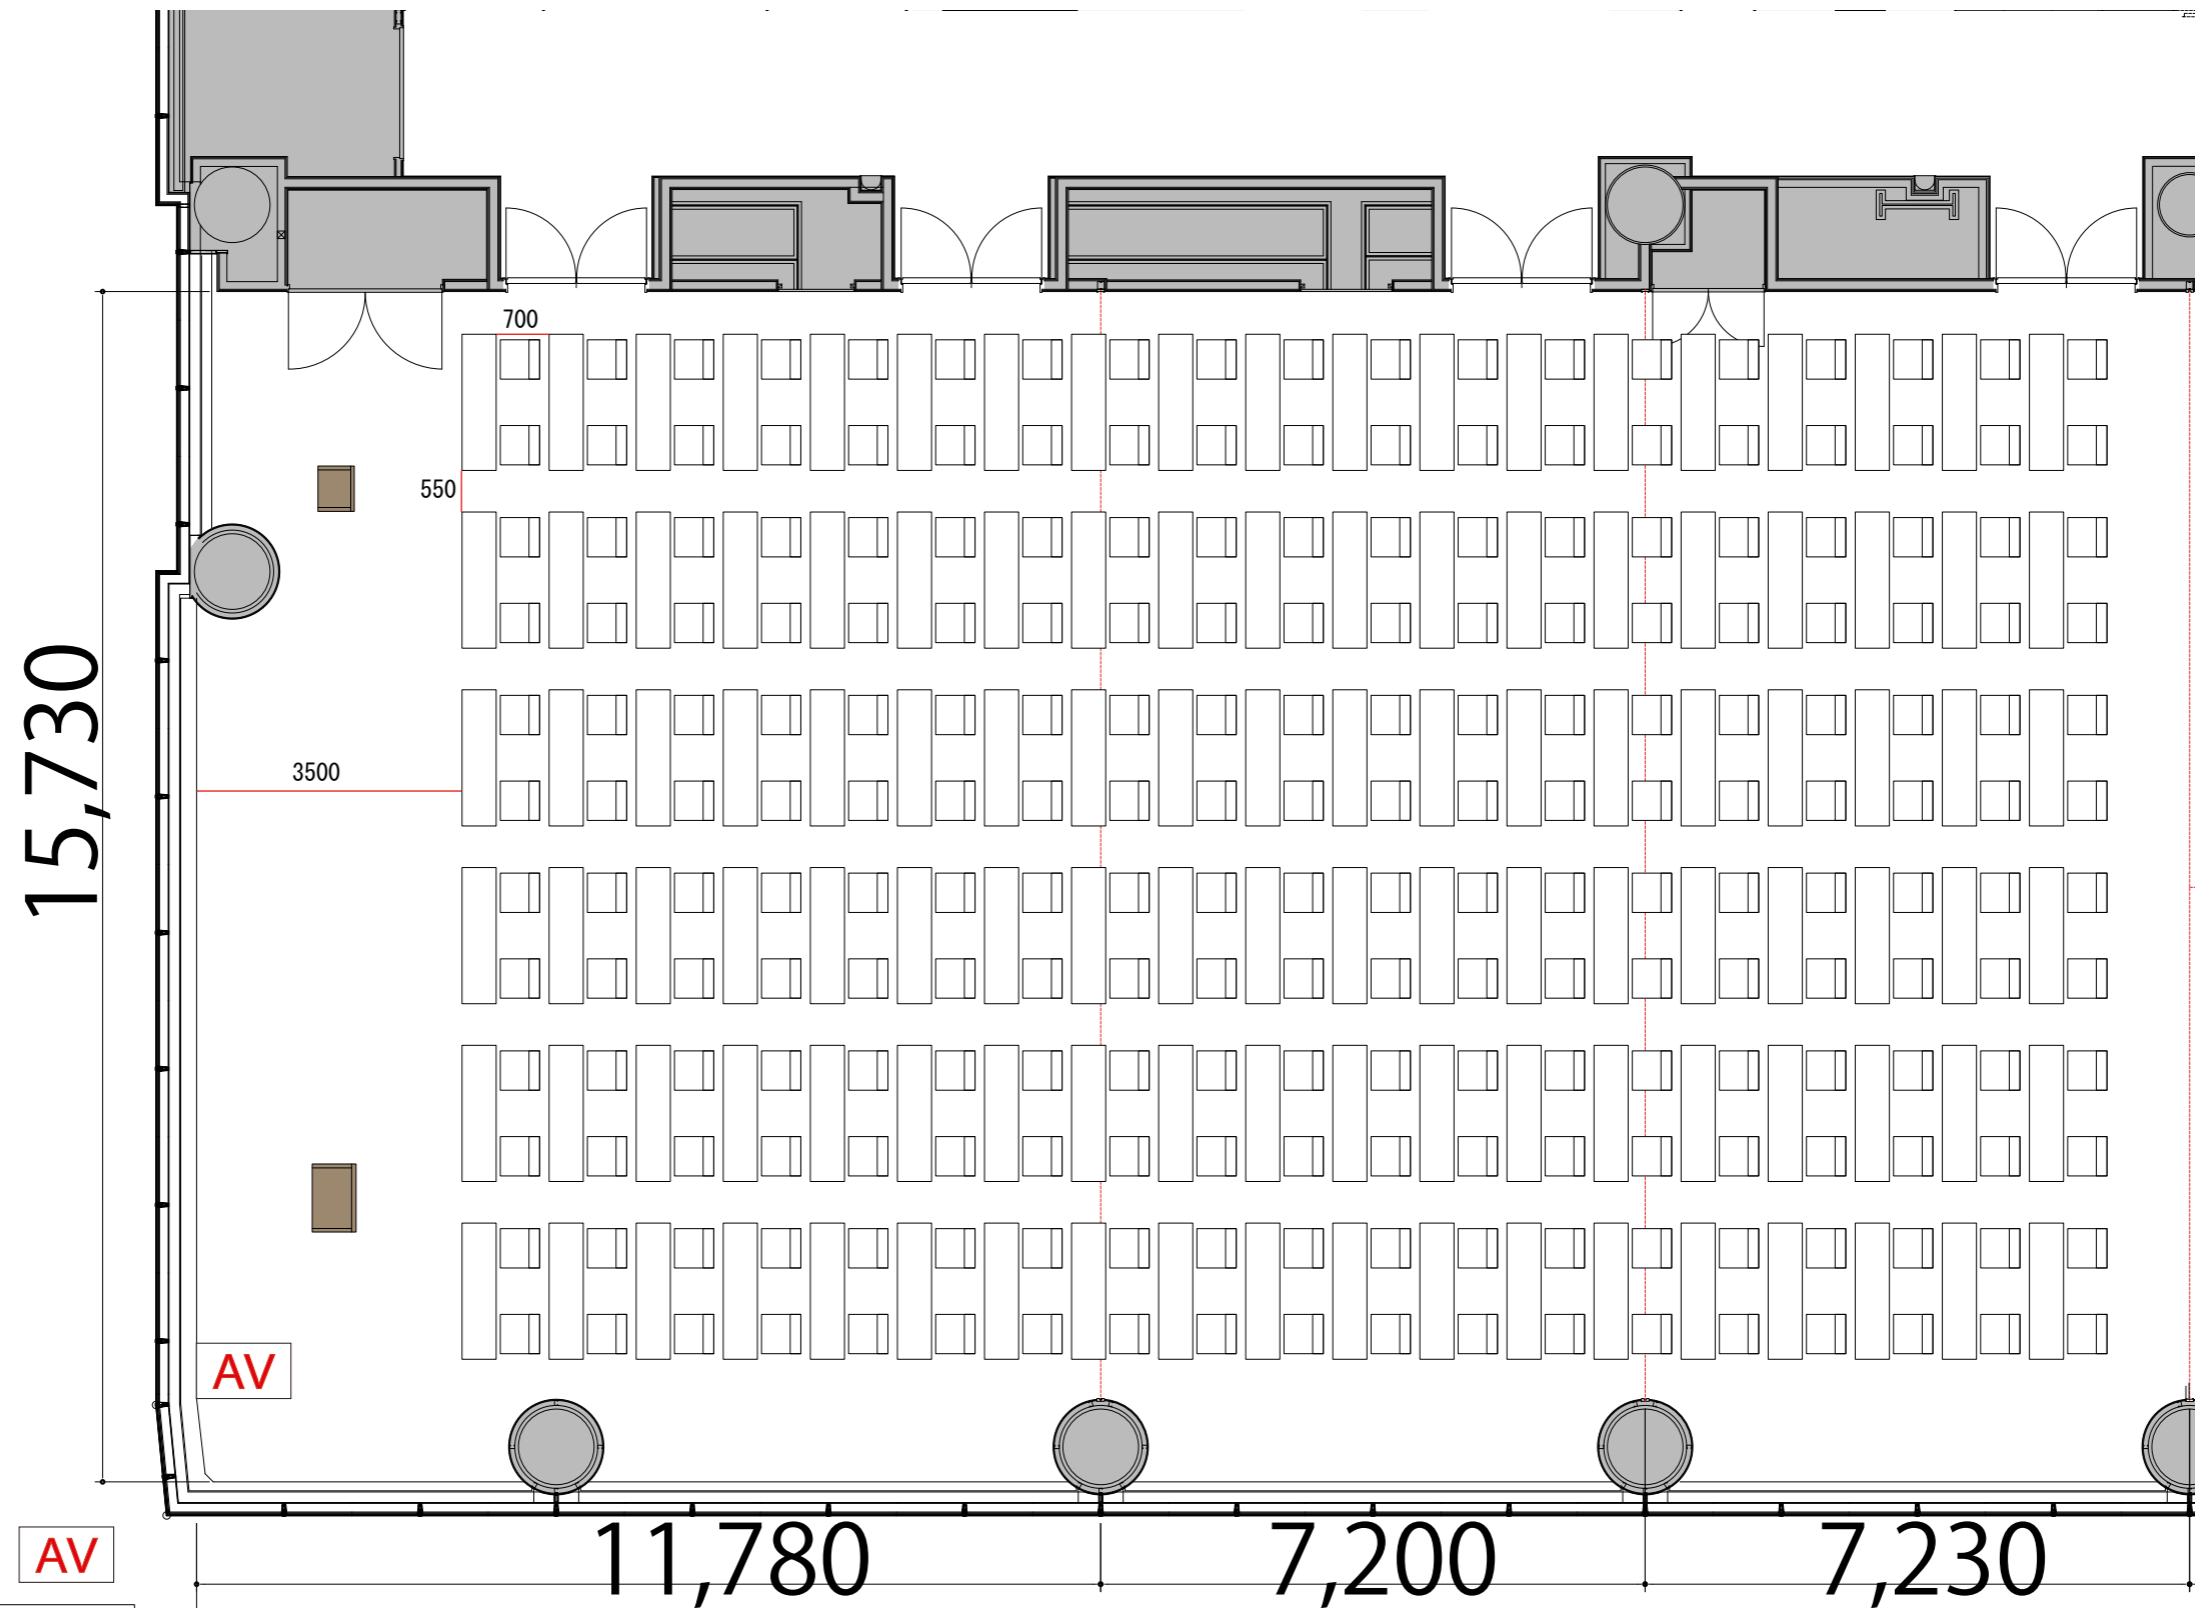

3F

Room1+2+3 スクール2名掛け 228席

プロジェクター・スクリーン等の設置により
席数が減少する場合がございます。

- AV操作卓 W1250 × D800
- テーブル W1800 × D450
- スタッキングチェア W510 × D530
- 演台 W900 × D530
- 司会台 W600 × D480