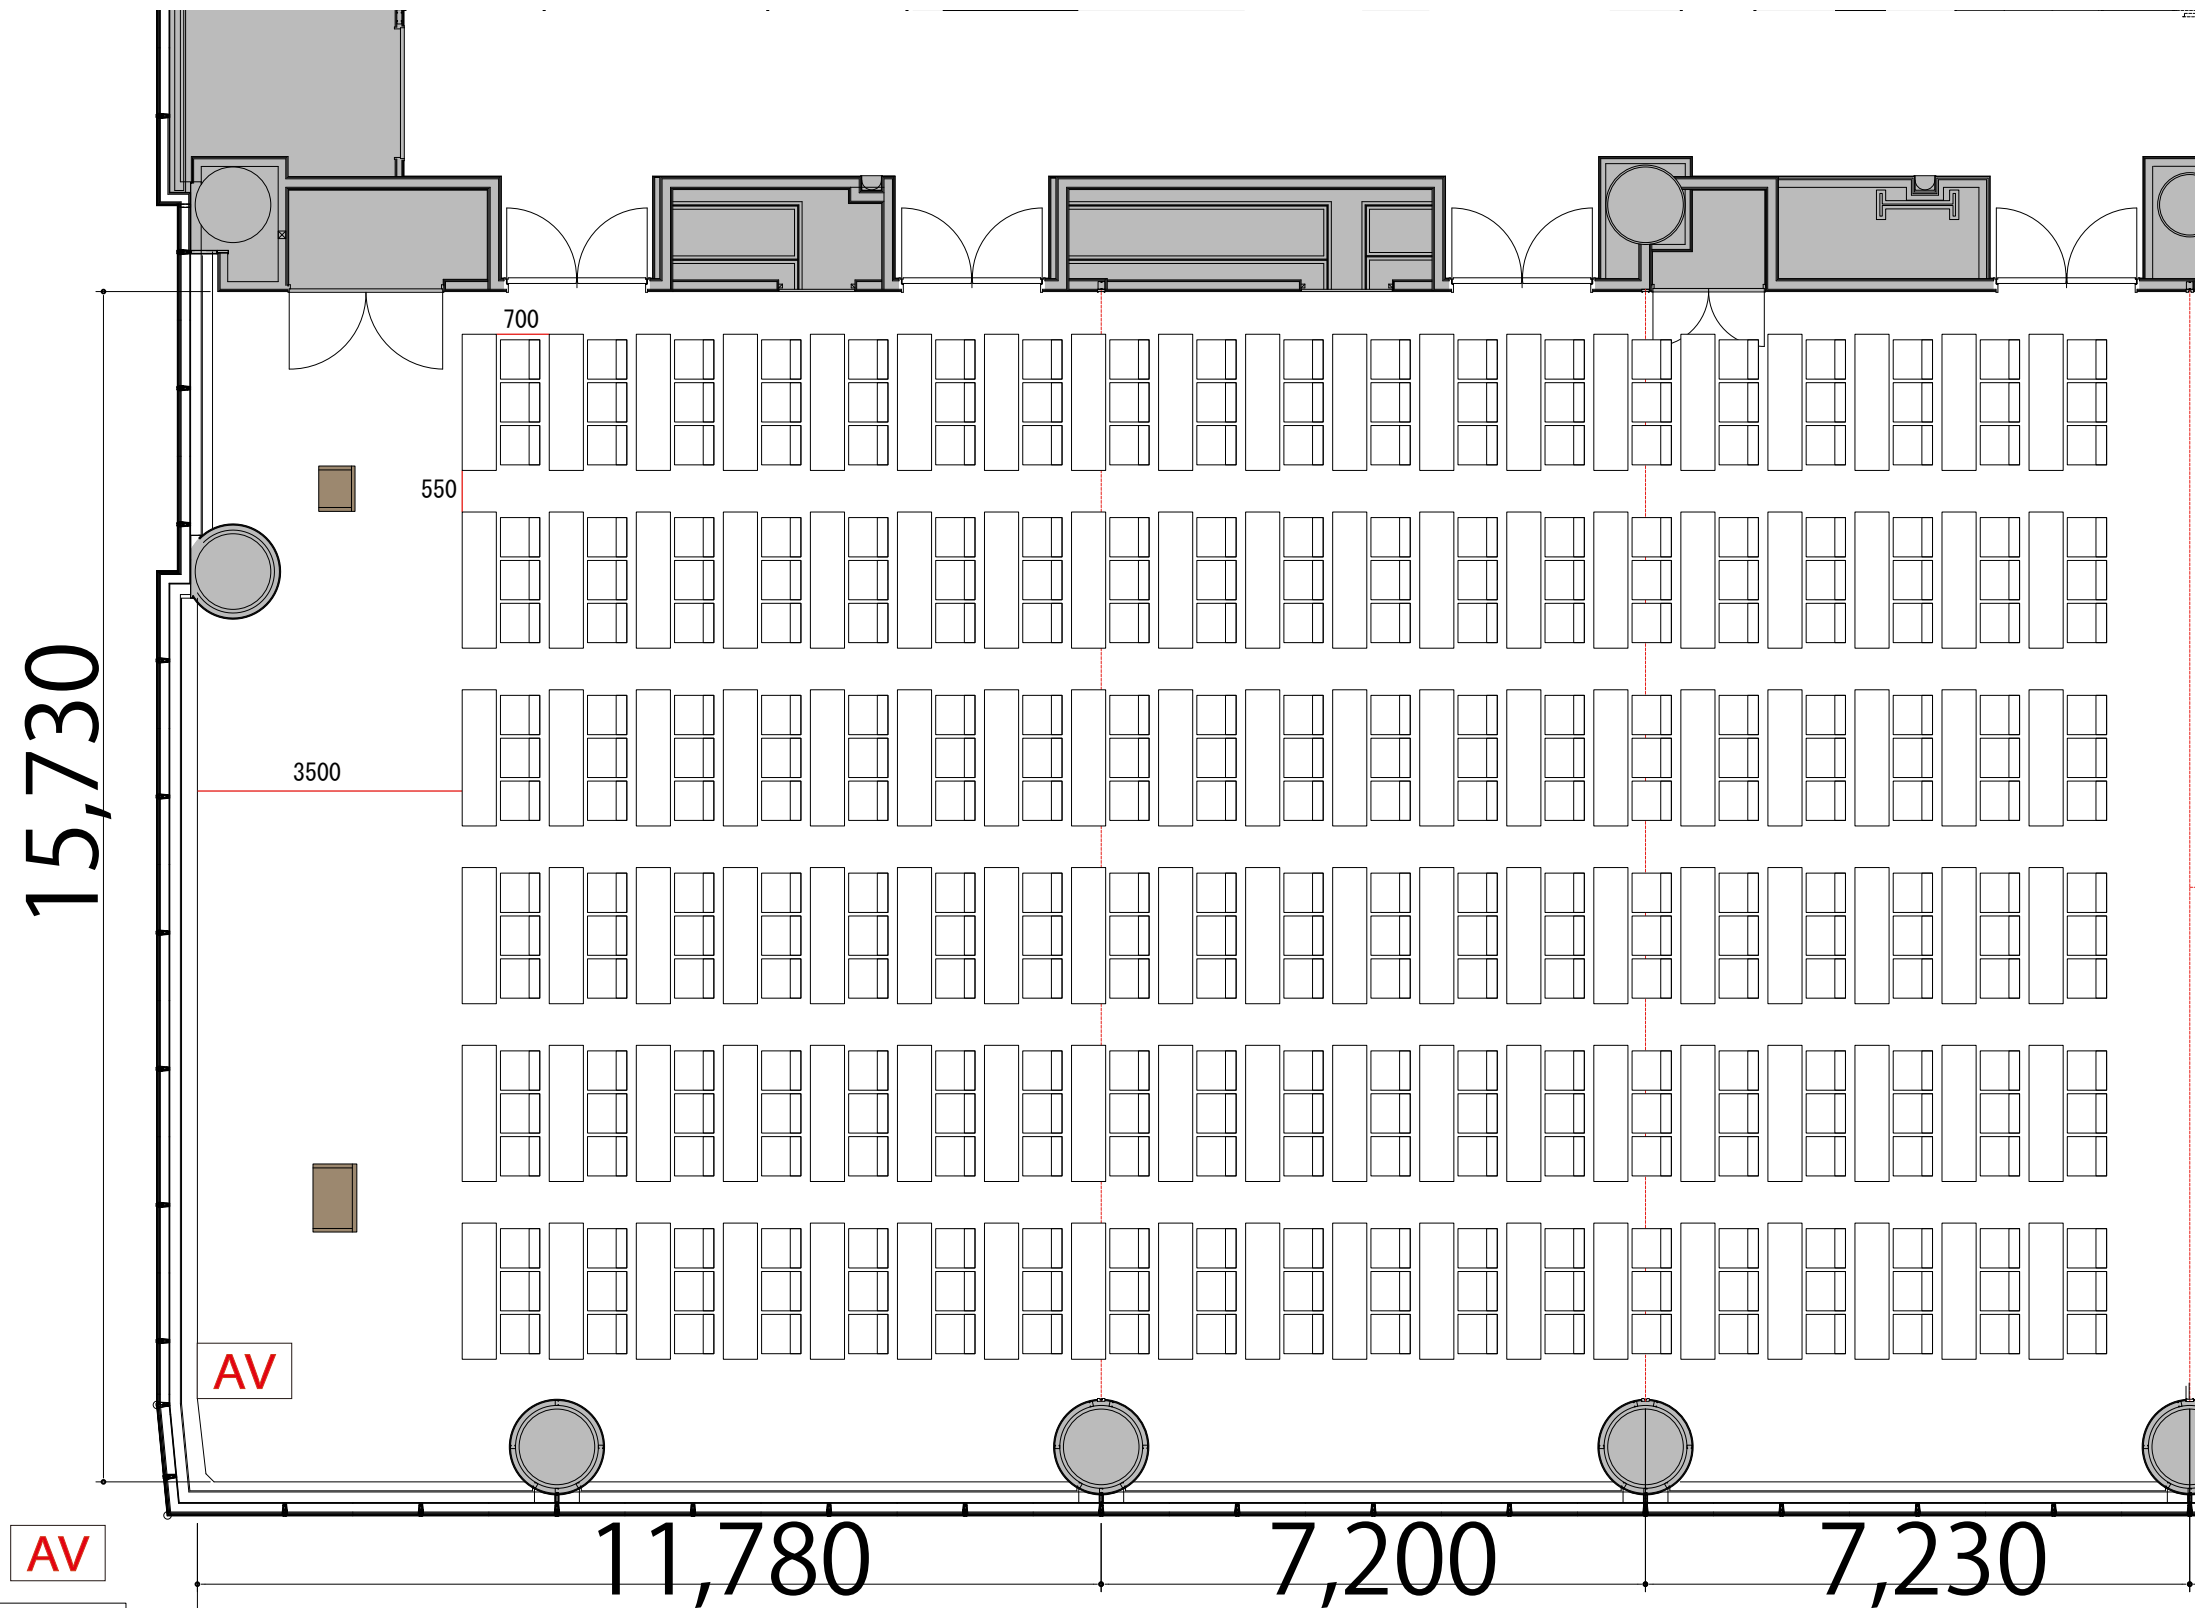

3F

Room1+2+3 スクール3名掛け 342席

プロジェクター・スクリーン等の設置により
席数が減少する場合がございます。

- AV操作卓 W1250 × D800
- テーブル W1800 × D450
- スタッキングチェア W510 × D530
- 演台 W900 × D530
- 司会台 W600 × D480