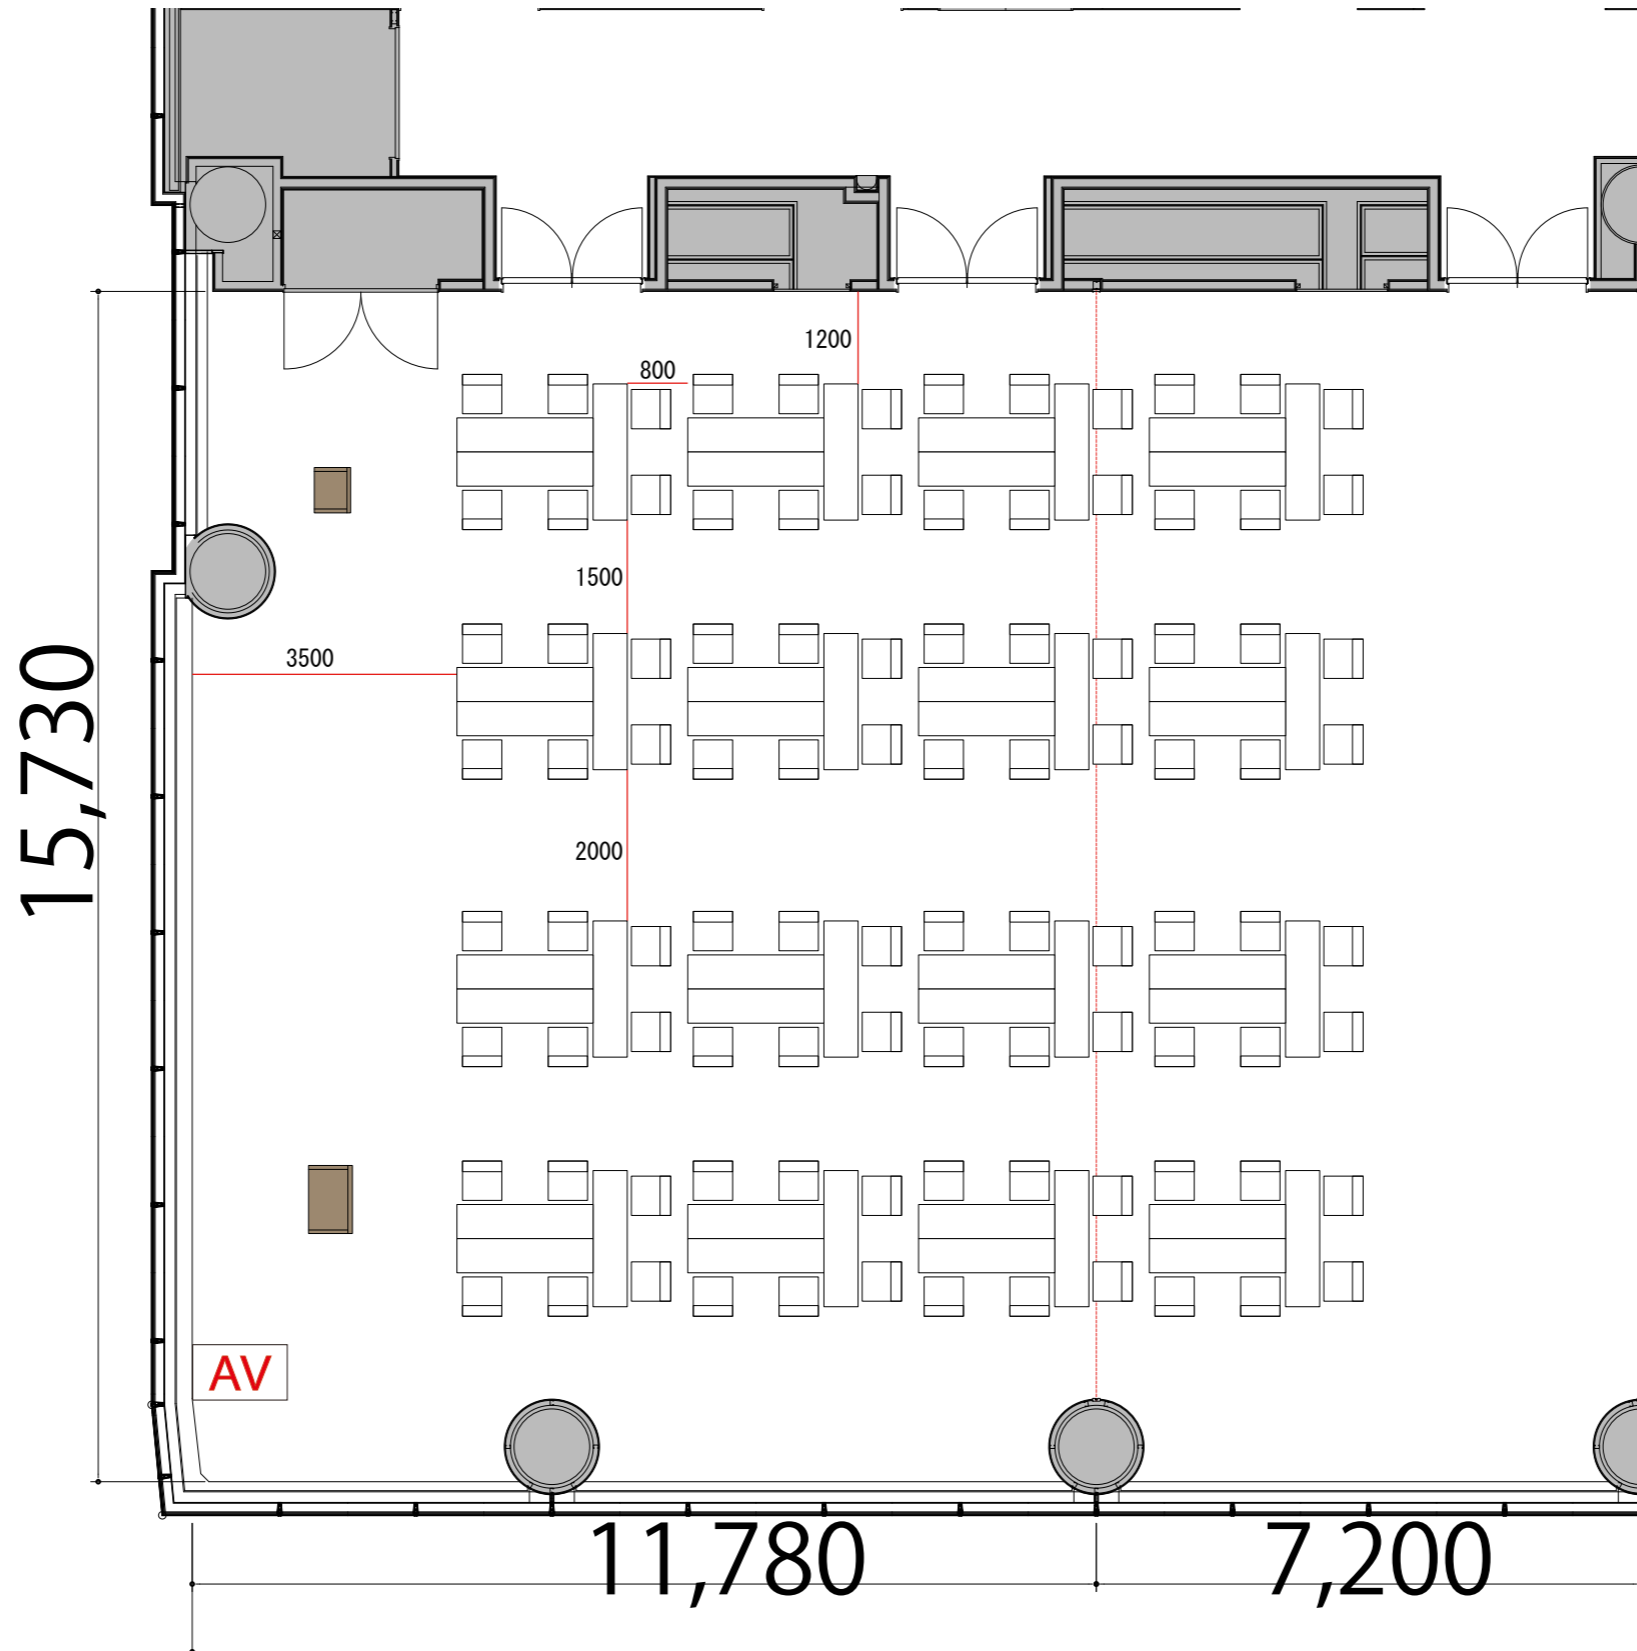

3F

Room1+2 T字島型 96席

プロジェクター・スクリーン等の設置により
席数が減少する場合がございます。

- | | | |
|-----------|--------------|--|
| AV操作卓 | W1250 × D800 | |
| テーブル | W1800 × D450 | |
| スタッキングチェア | W510 × D530 | |
| 演台 | W900 × D530 | |
| 司会台 | W600 × D480 | |