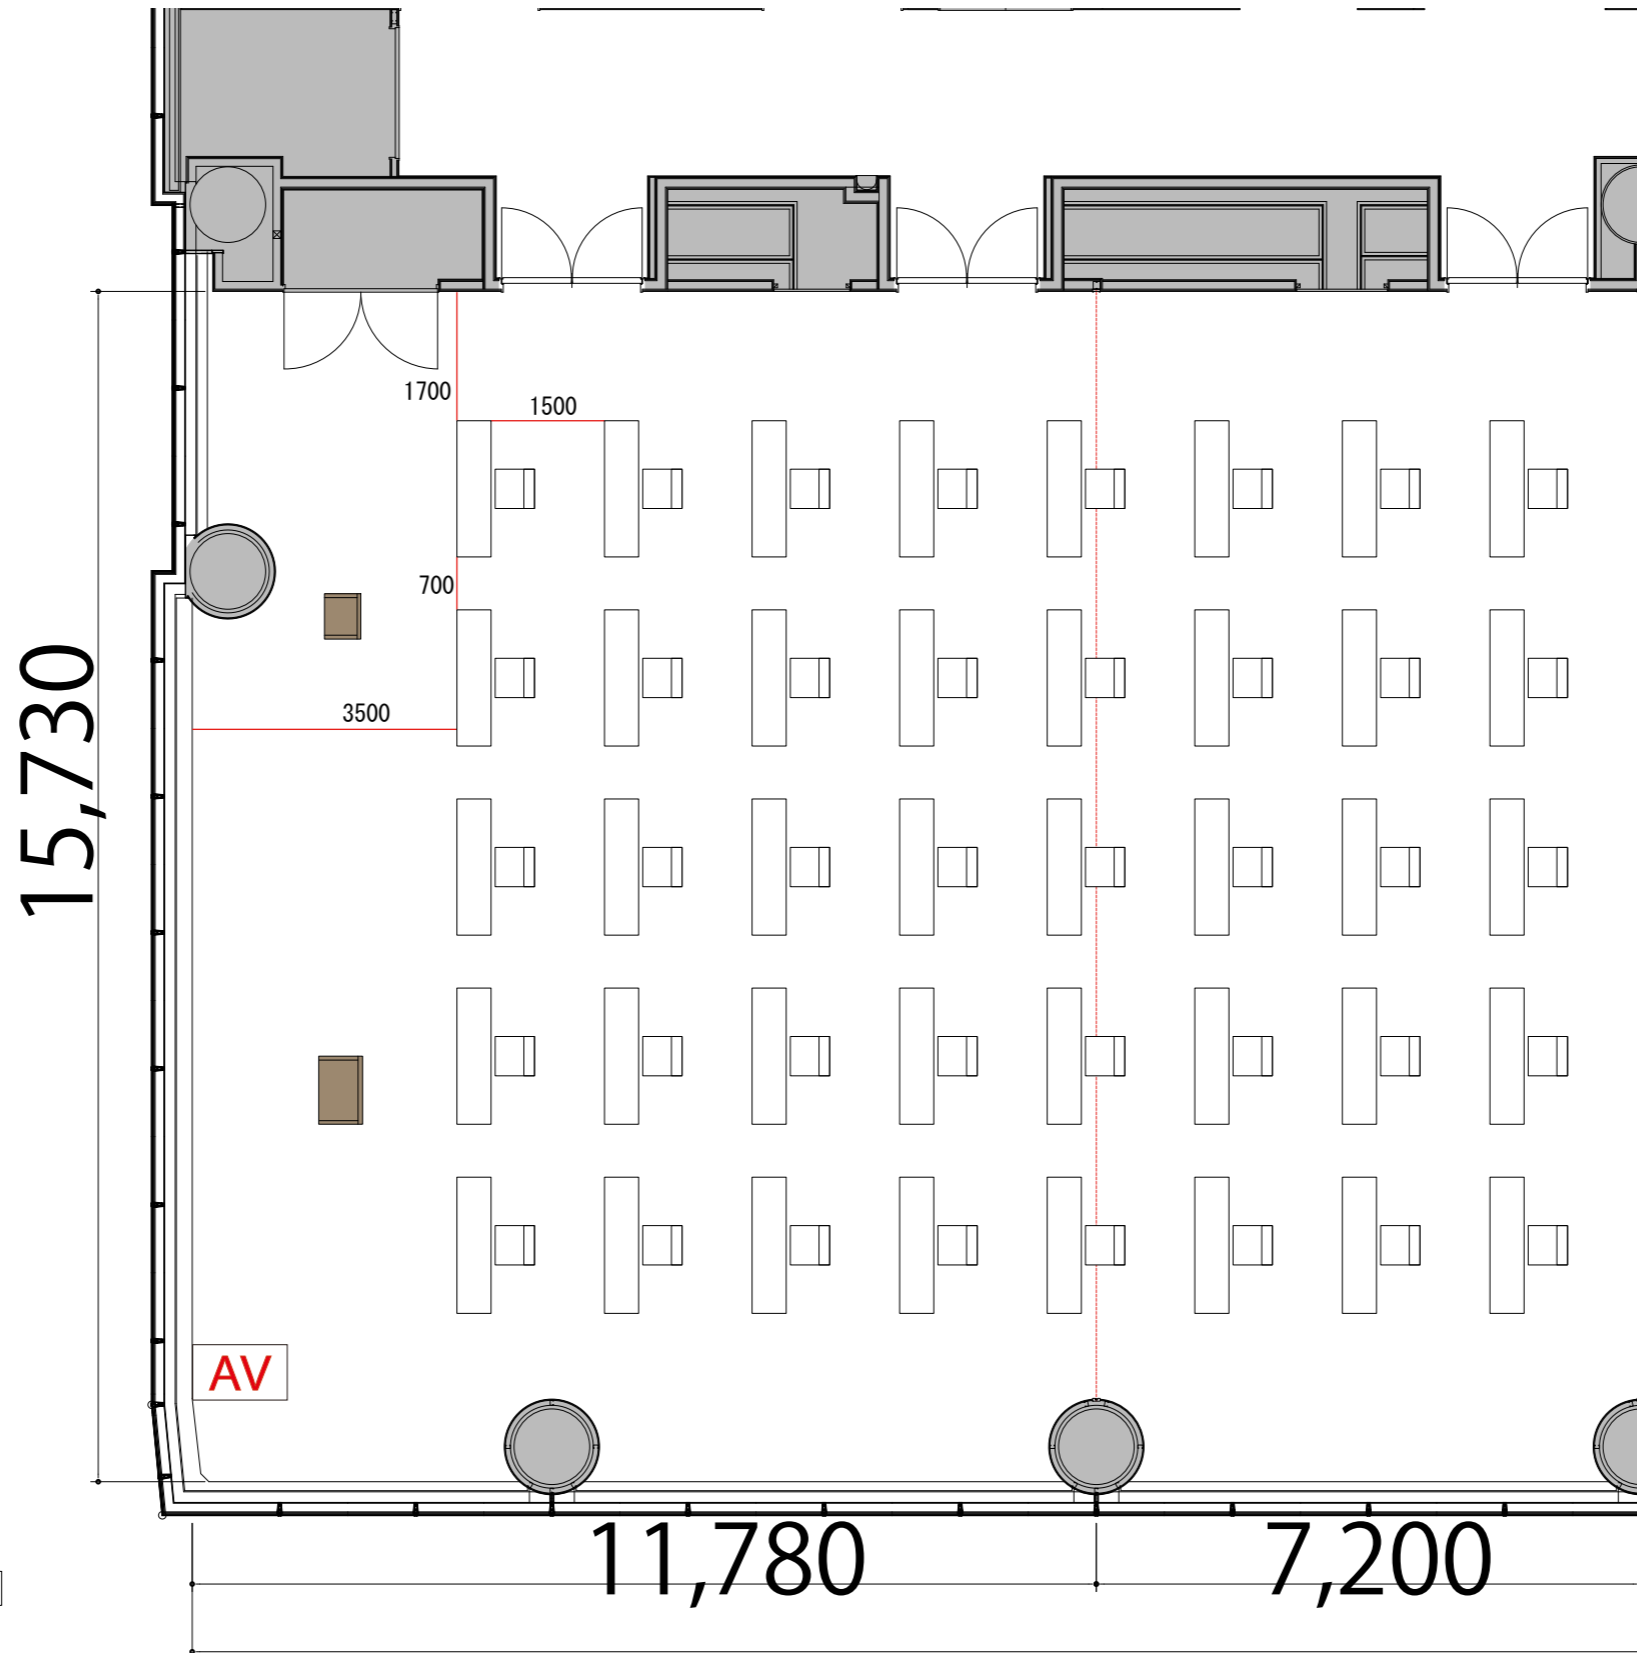

3F

Room1+2 シアター 36席

プロジェクター・スクリーン等の設置により
席数が減少する場合がございます。

- AV操作卓 W1250×D800
- スタッキングチェア W510×D530
- 演台 W900×D530
- 司会台 W600×D480

3F

Room1+2 スクール1名掛け 40席

プロジェクター・スクリーン等の設置により
席数が減少する場合がございます。

- AV操作卓 W1250 × D800
- テーブル W1800 × D450
- スタッキングチェア W510 × D530
- 演台 W900 × D530
- 司会台 W600 × D480