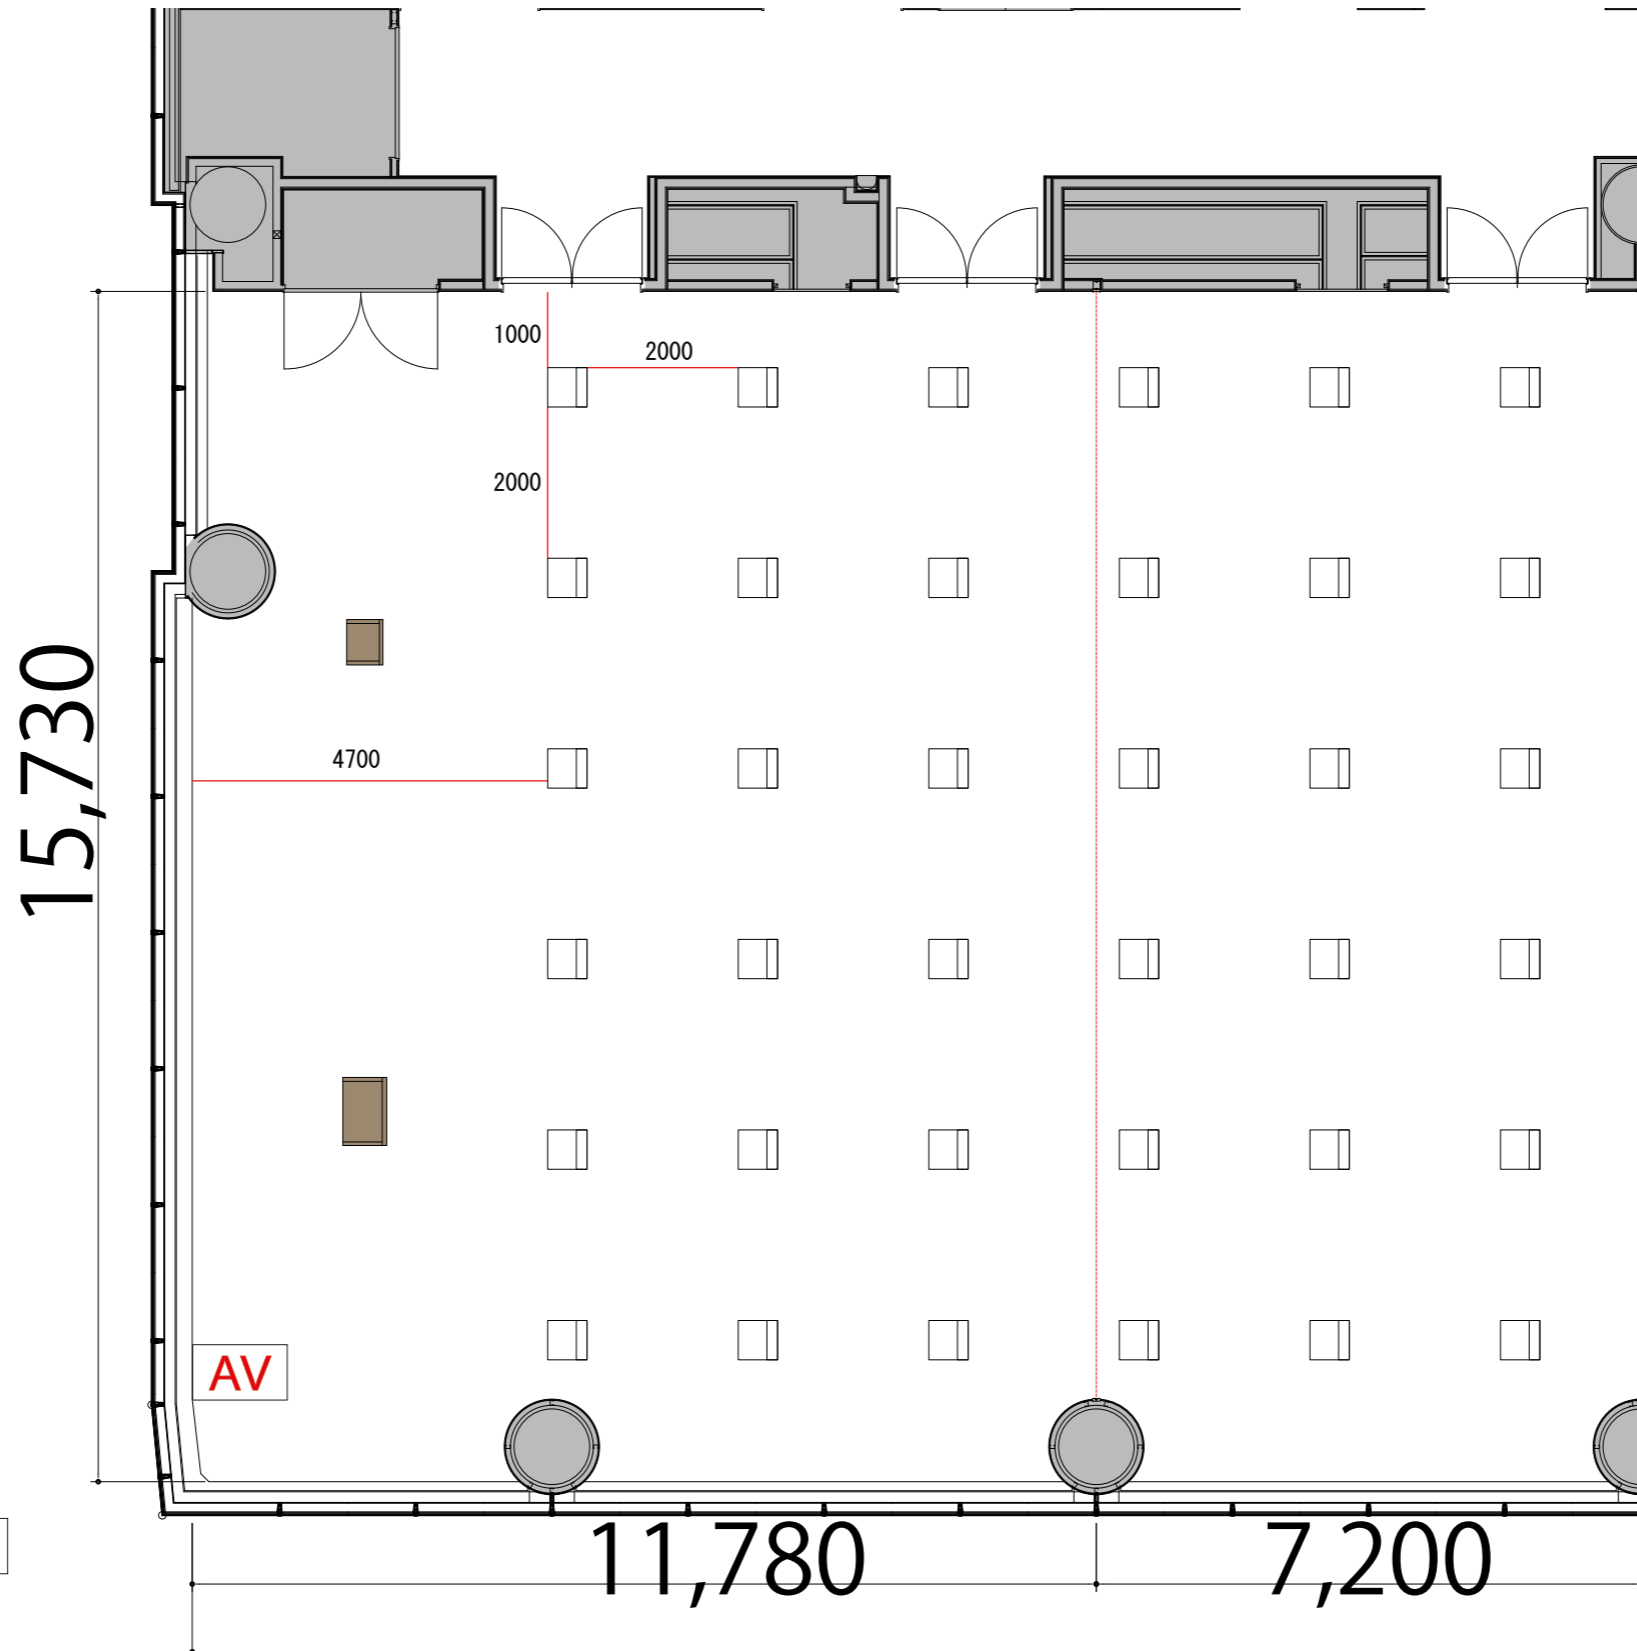

3F

Room1+2 シアター 36席

プロジェクター・スクリーン等の設置により
席数が減少する場合がございます。

- AV操作卓 W1250×D800
- スタッキングチェア W510×D530
- 演台 W900×D530
- 司会台 W600×D480

3F

Room1+2 スクール1名掛け 40席

プロジェクター・スクリーン等の設置により
席数が減少する場合がございます。

- AV操作卓 W1250 × D800
- テーブル W1800 × D450
- スタッキングチェア W510 × D530
- 演台 W900 × D530
- 司会台 W600 × D480