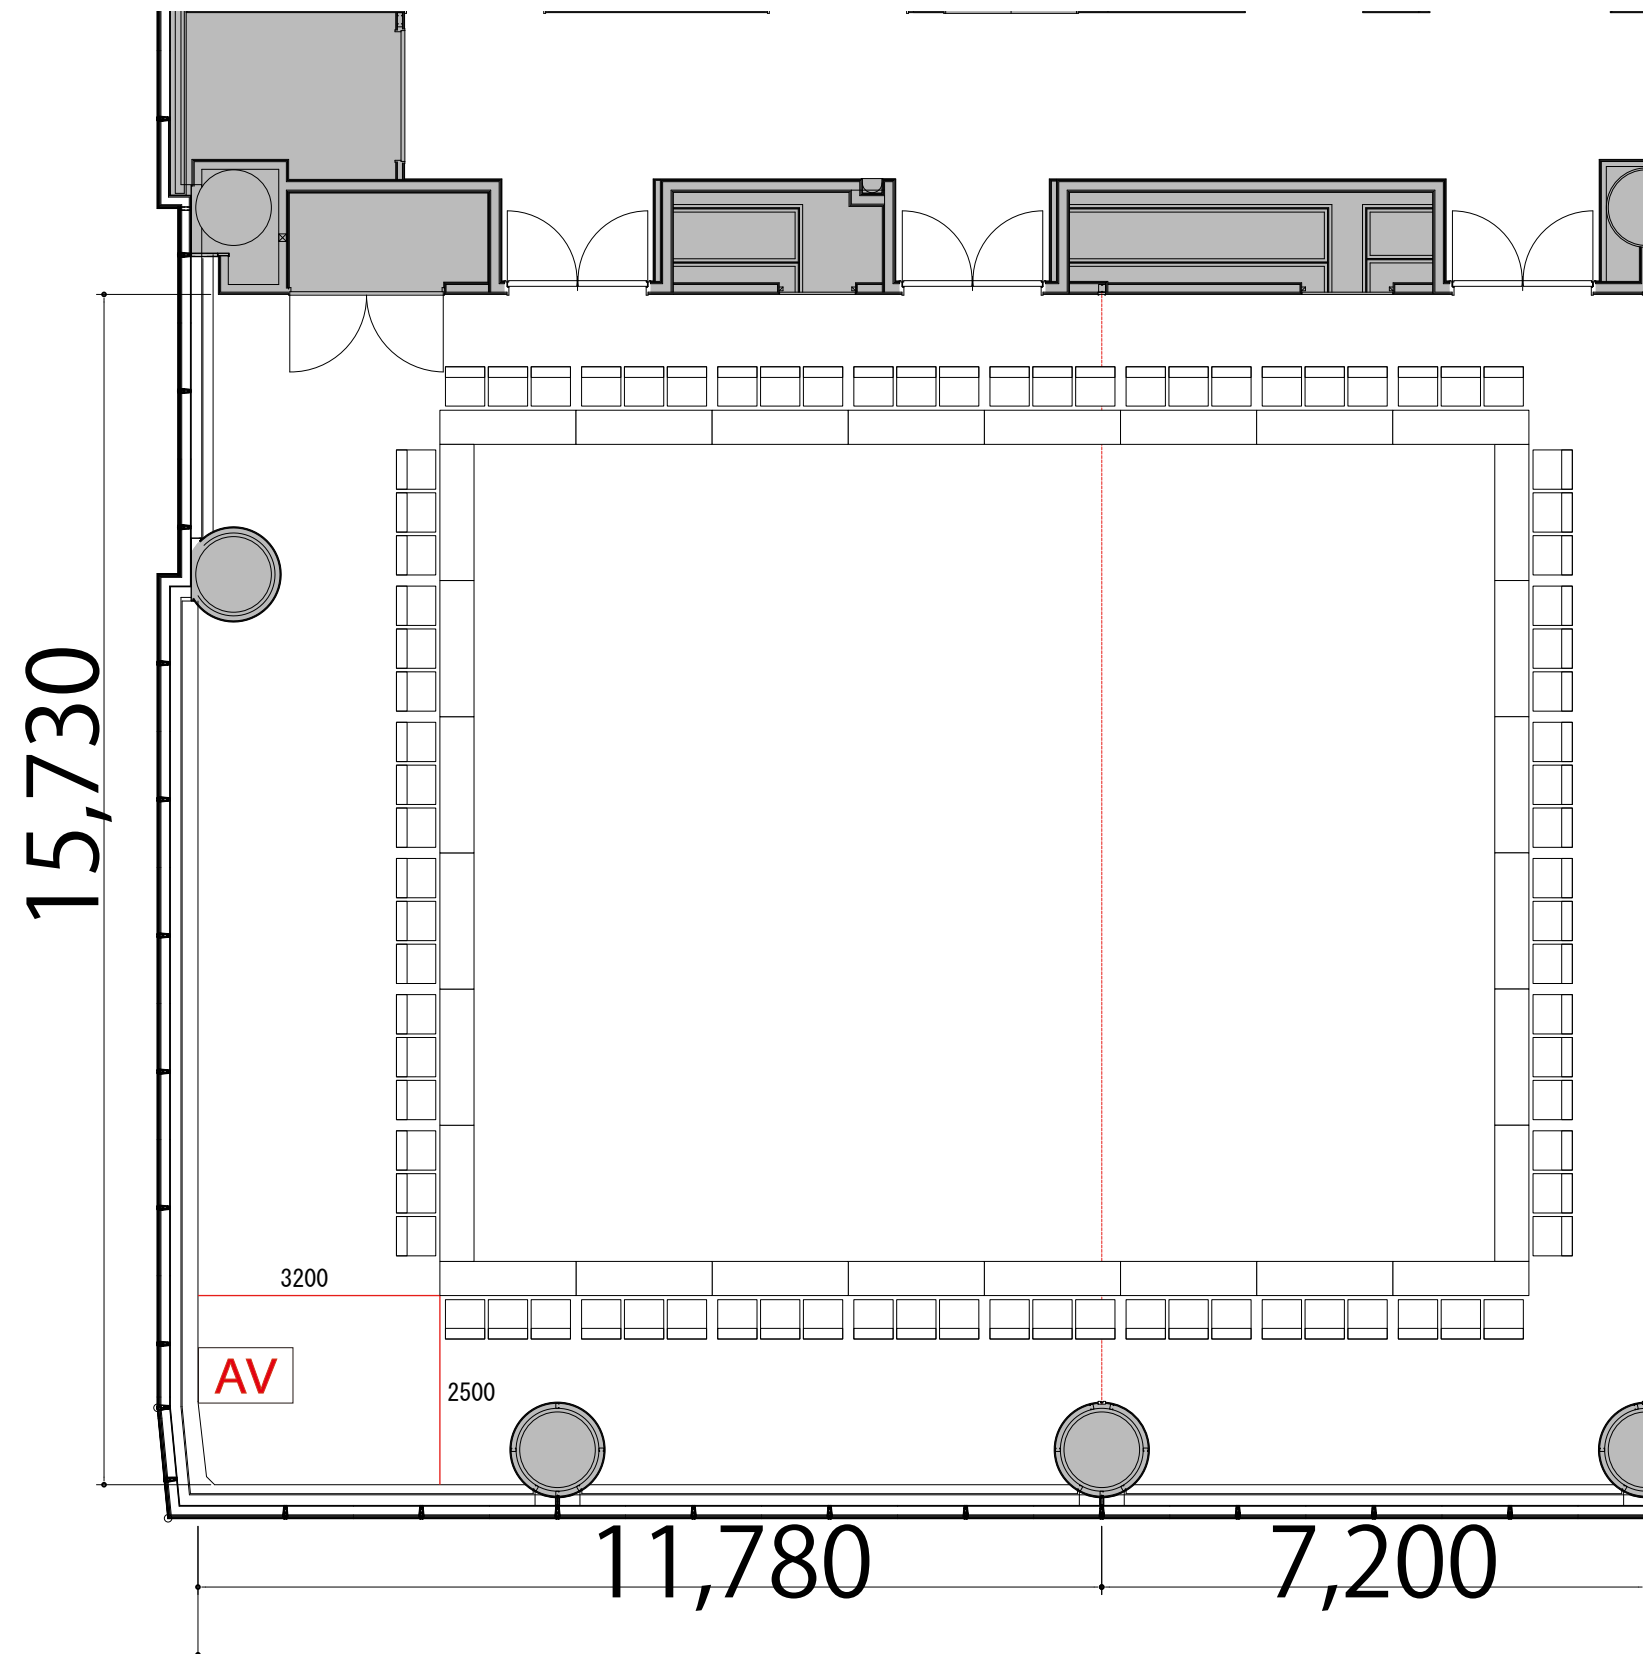

3F

Room1+2 口の字 84席

プロジェクター・スクリーン等の設置により
席数が減少する場合がございます。

AV操作卓

W1250×D800

テーブル

W1800×D450

スタッキングチェア

W510×D530