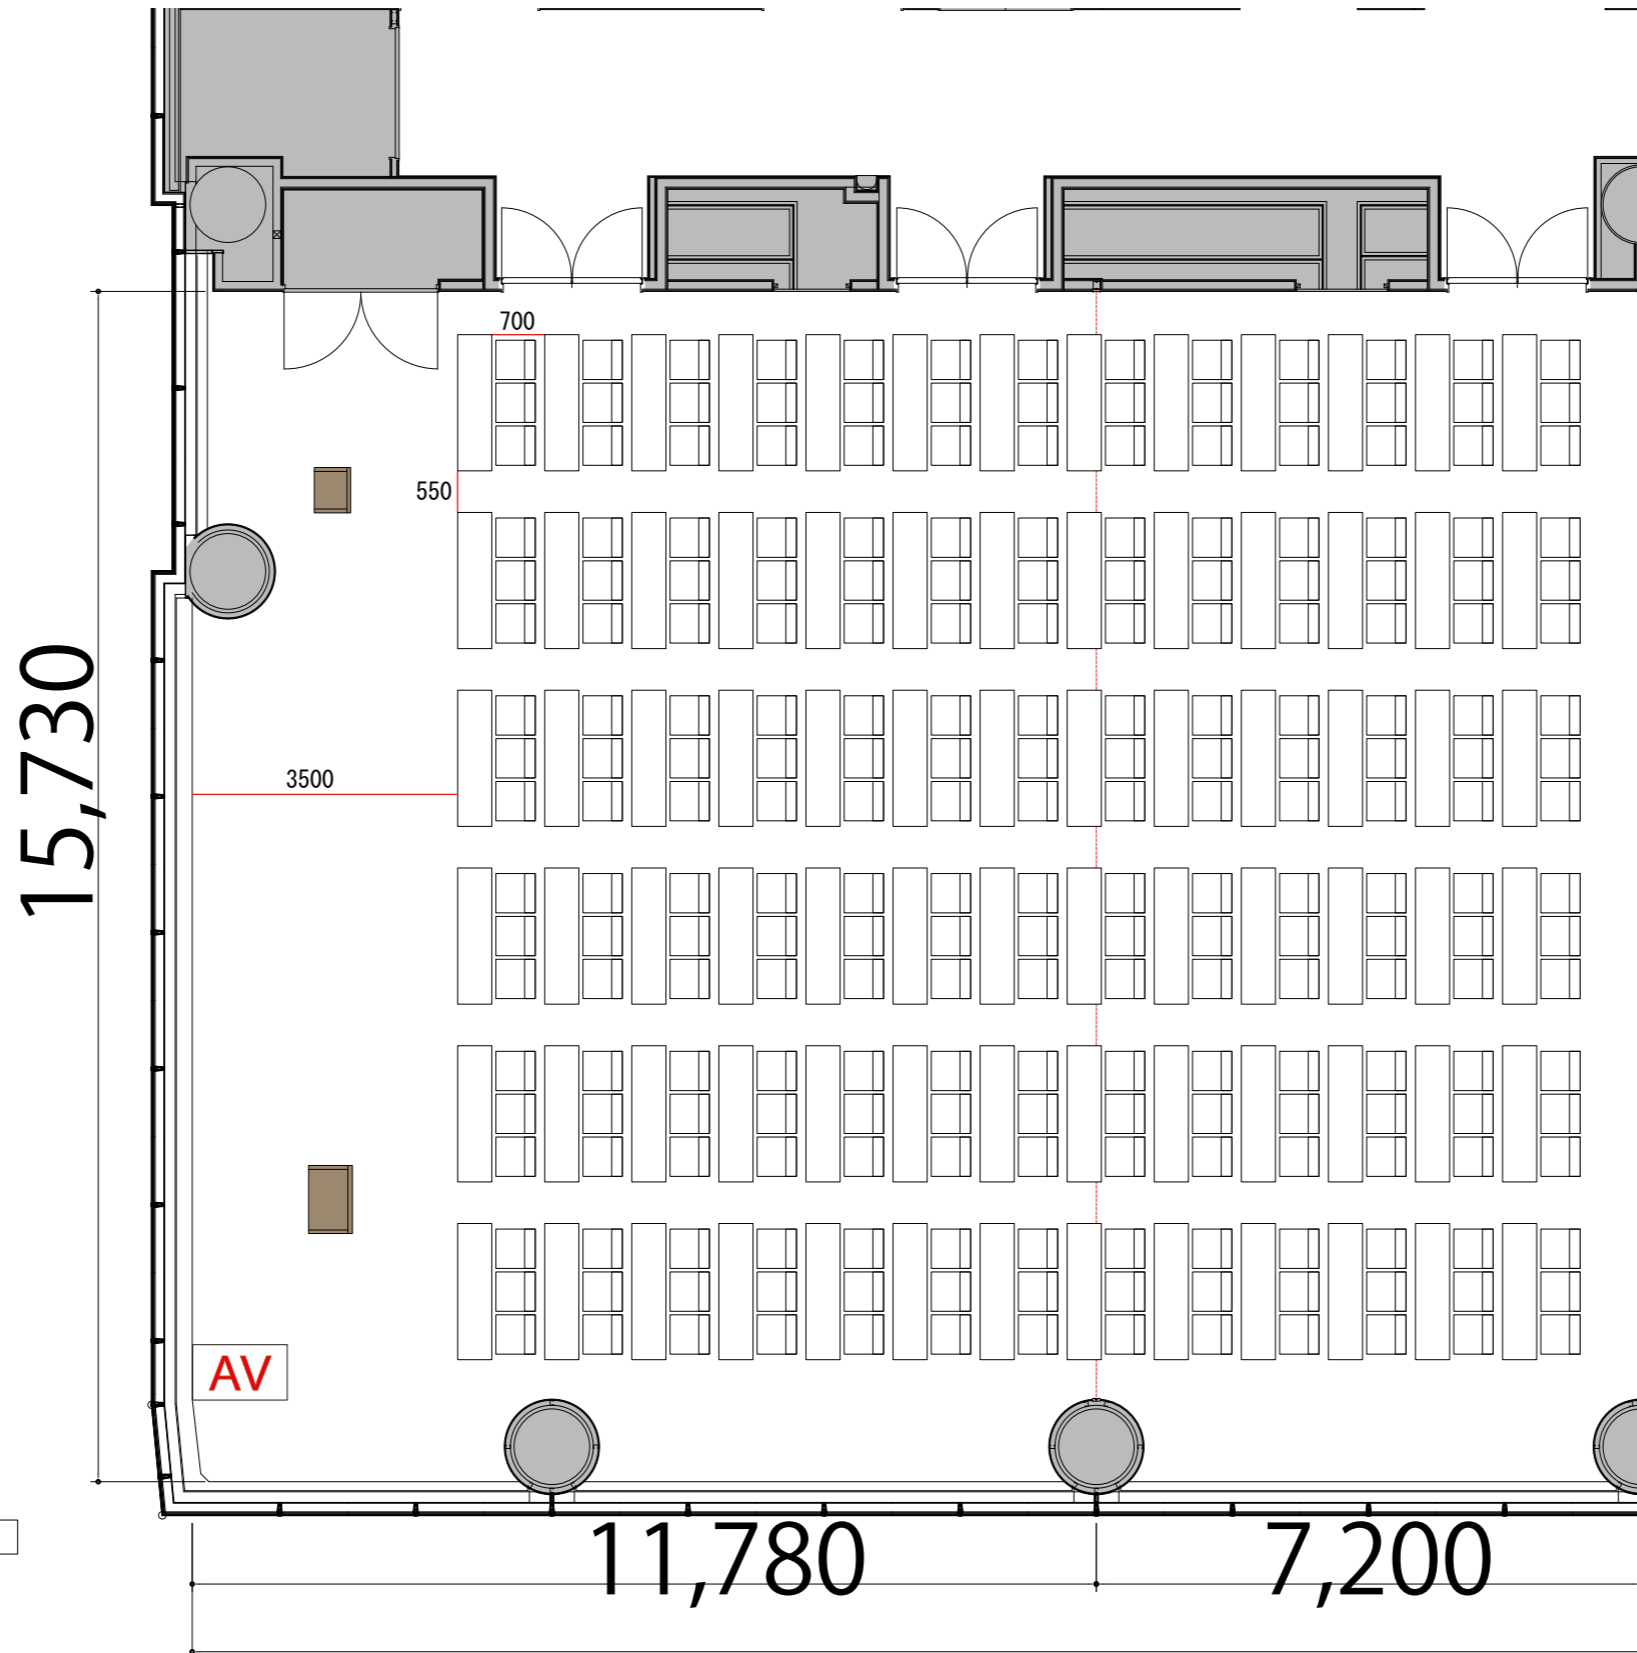

3F

Room1+2 スクール3名掛け 234席

プロジェクター・スクリーン等の設置により
席数が減少する場合がございます。

- AV操作卓 W1250 × D800
- テーブル W1800 × D450
- スタッキングチェア W510 × D530
- 演台 W900 × D530
- 司会台 W600 × D480