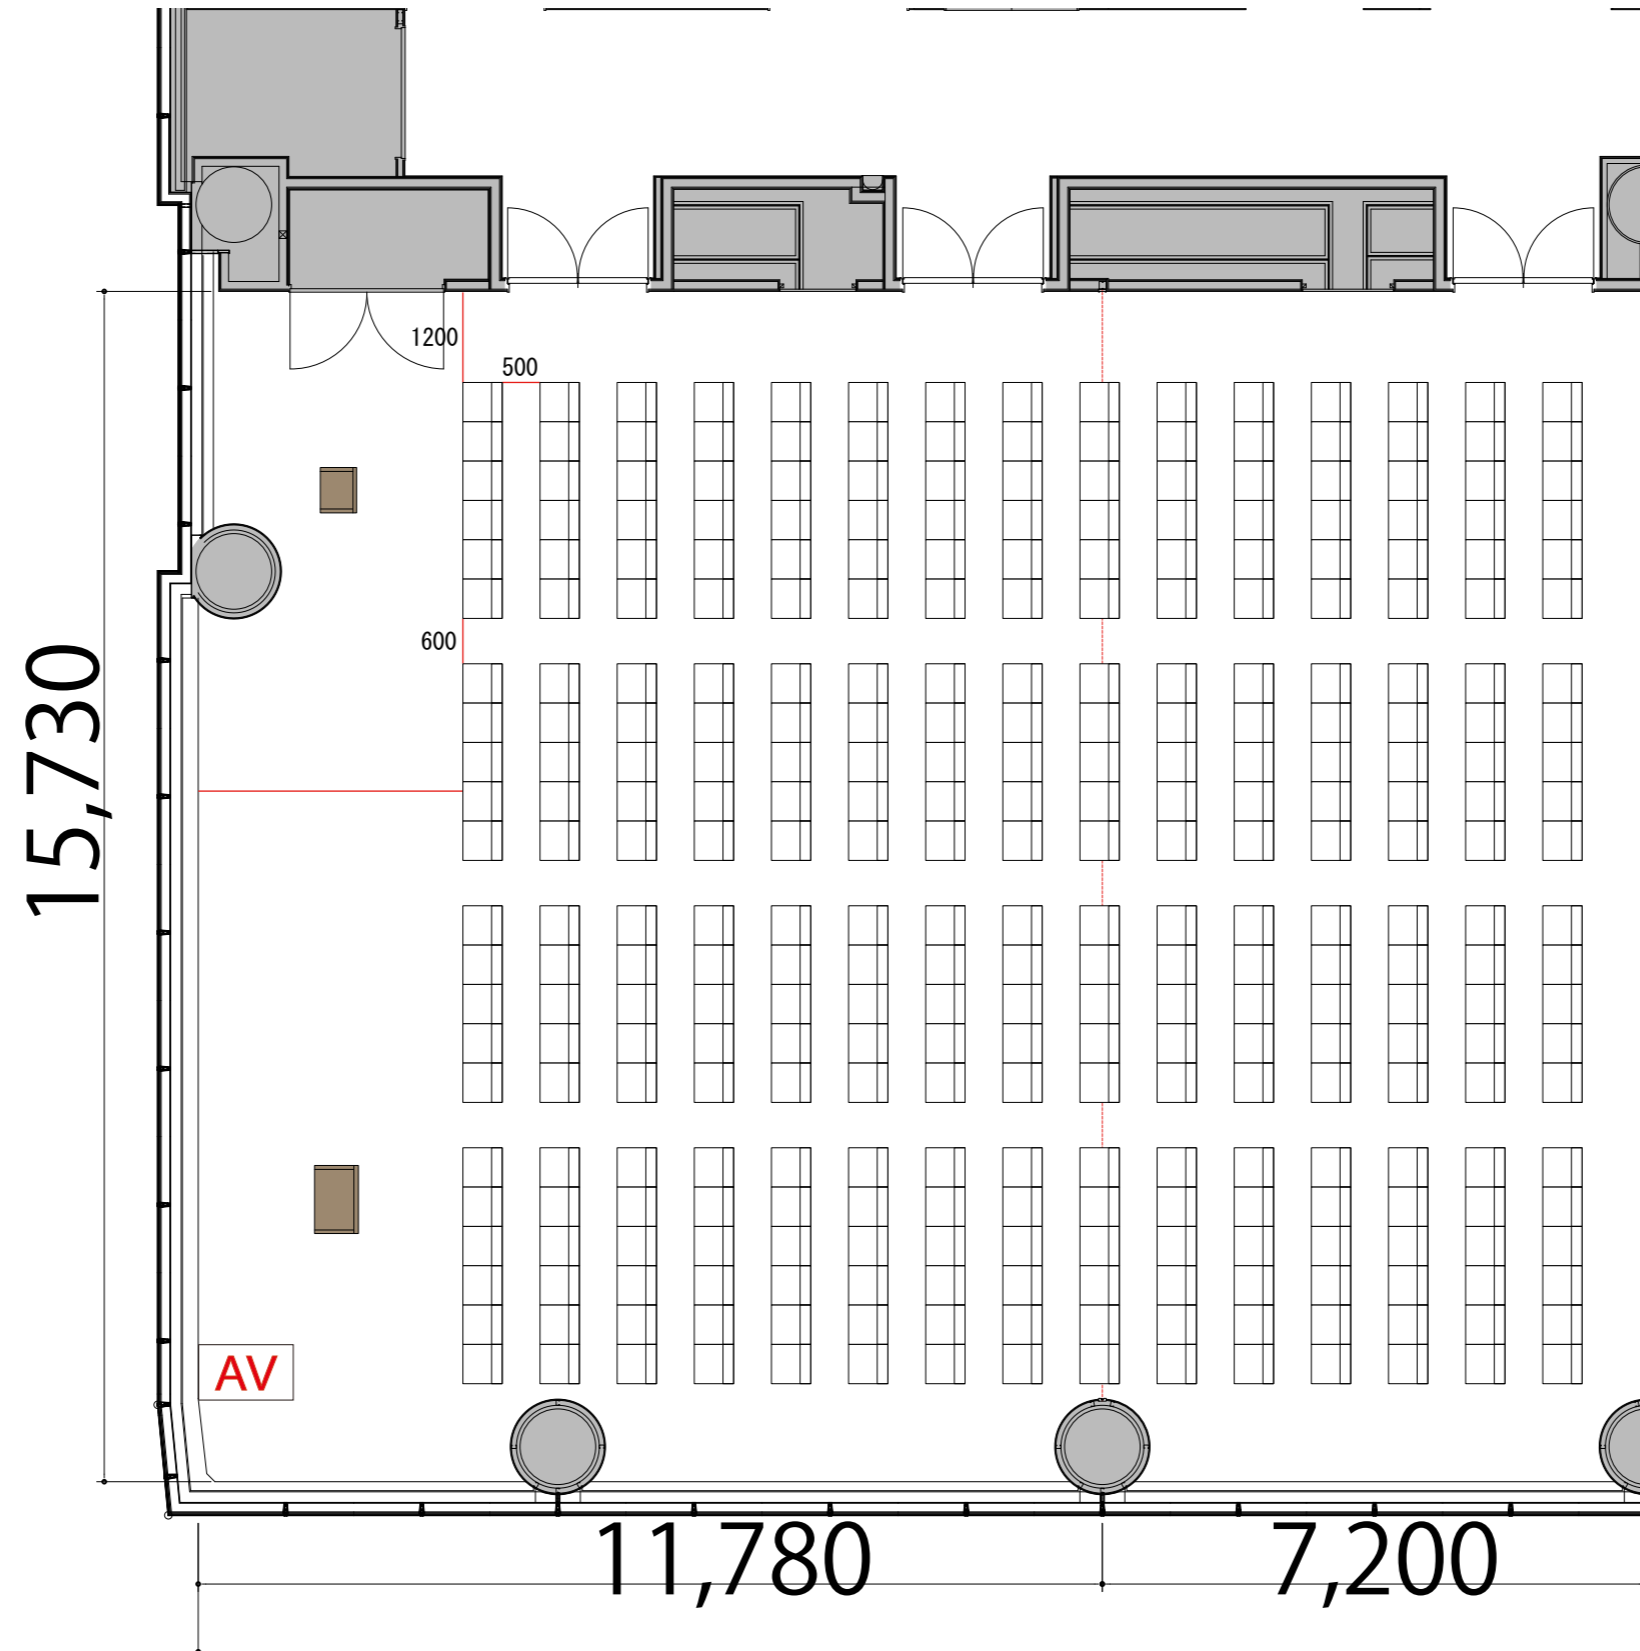

3F

Room1+2 シアター 330席

※このレイアウトには別途有料レンタルが発生します

プロジェクター・スクリーン等の設置により
席数が減少する場合がございます。

- AV操作卓 W1250×D800
- スタッキングチェア W510×D530
- 演台 W900×D530
- 司会台 W600×D480