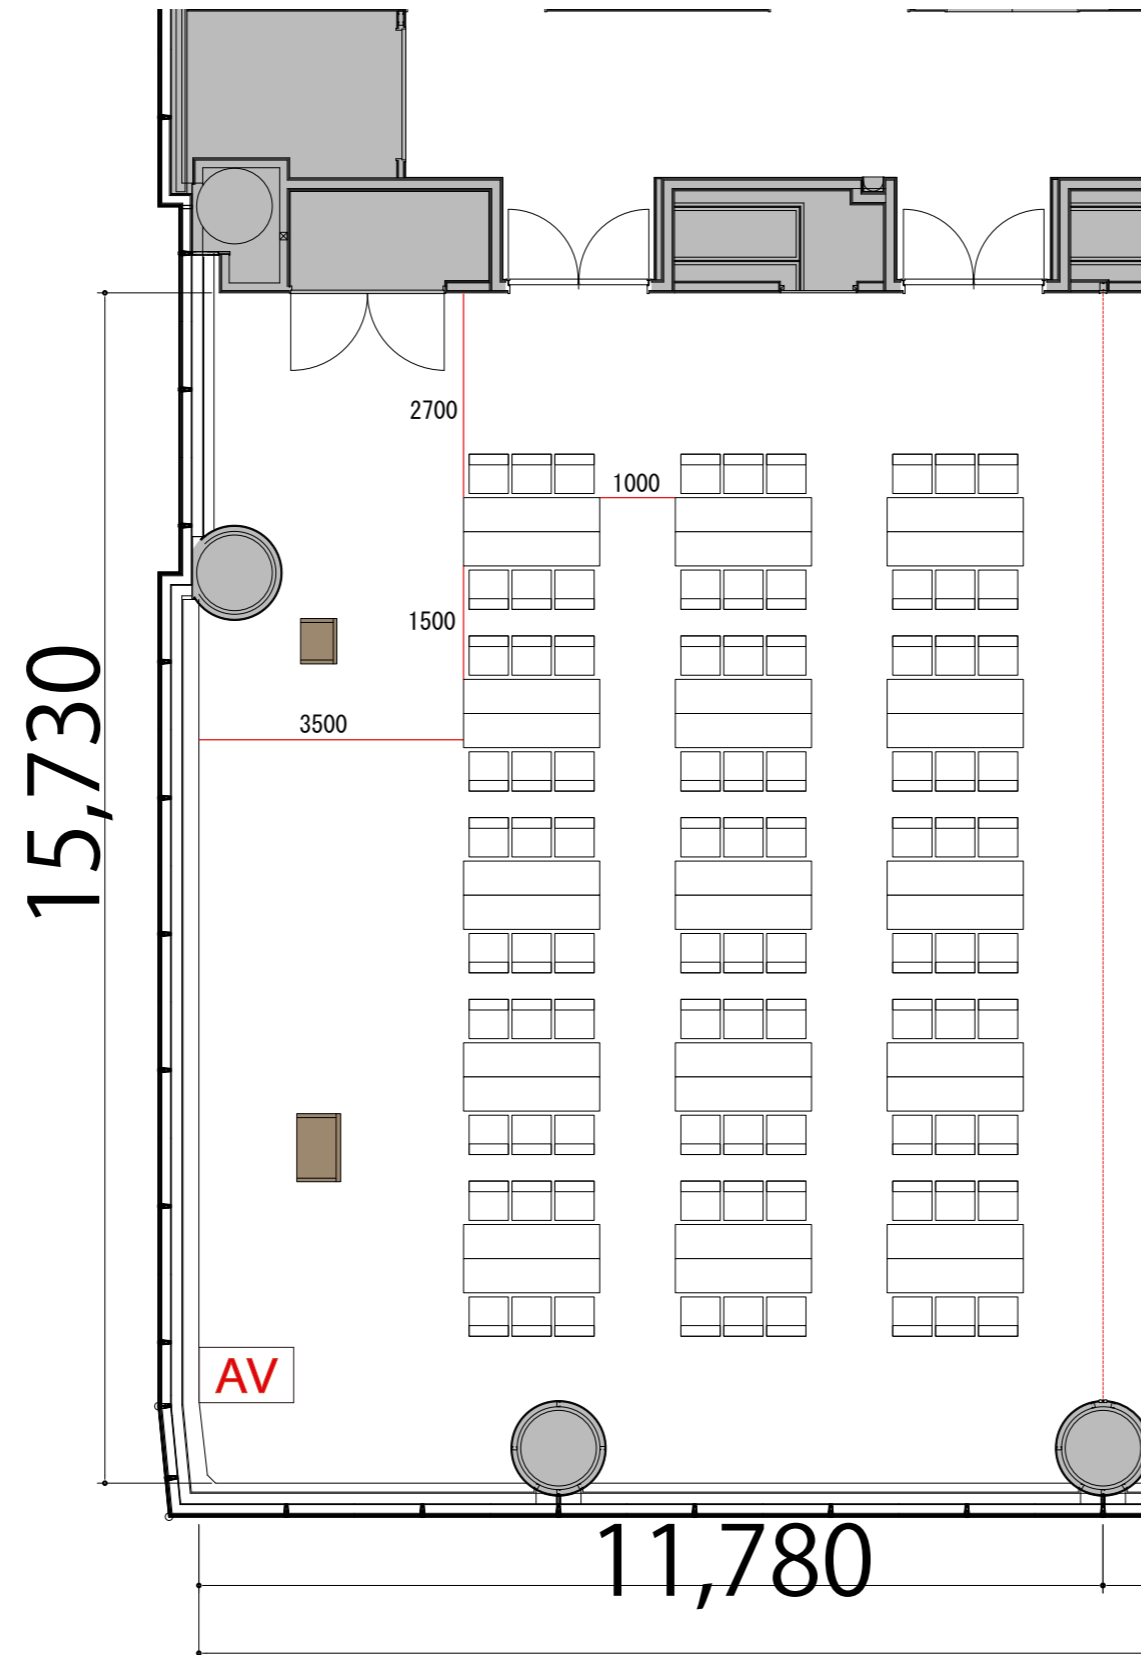

3F

Room1 島型 90席

プロジェクター・スクリーン等の設置により
席数が減少する場合がございます。

AV操作卓 W1250×D800

AV

テーブル W1800×D450

1800×450

スタッキングチェア W510×D530

演台 W900×D530

W900

司会台 W600×D480

司