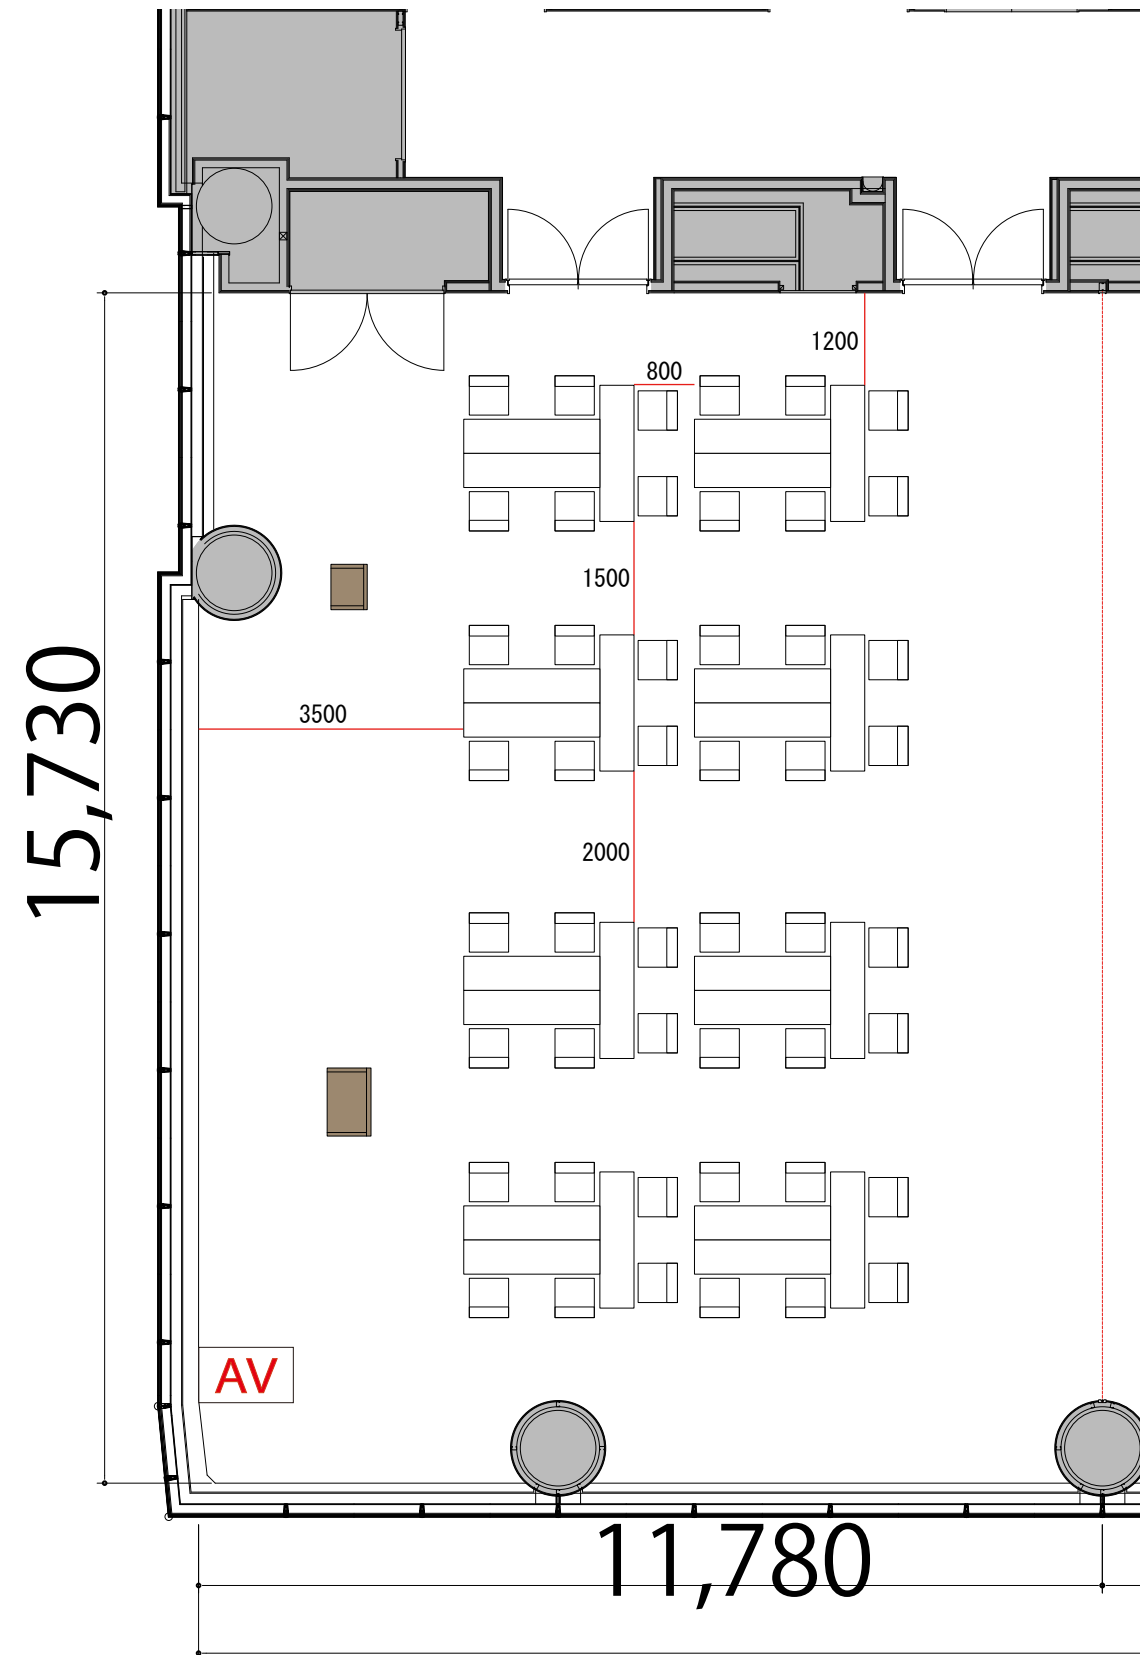

3F

Room1 T字島型 48席

プロジェクター・スクリーン等の設置により
席数が減少する場合がございます。

- | | | |
|-----------|--------------|---|
| AV操作卓 | W1250 × D800 |  |
| テーブル | W1800 × D450 |  |
| スタッキングチェア | W510 × D530 |  |
| 演台 | W900 × D530 |  |
| 司会台 | W600 × D480 |  |