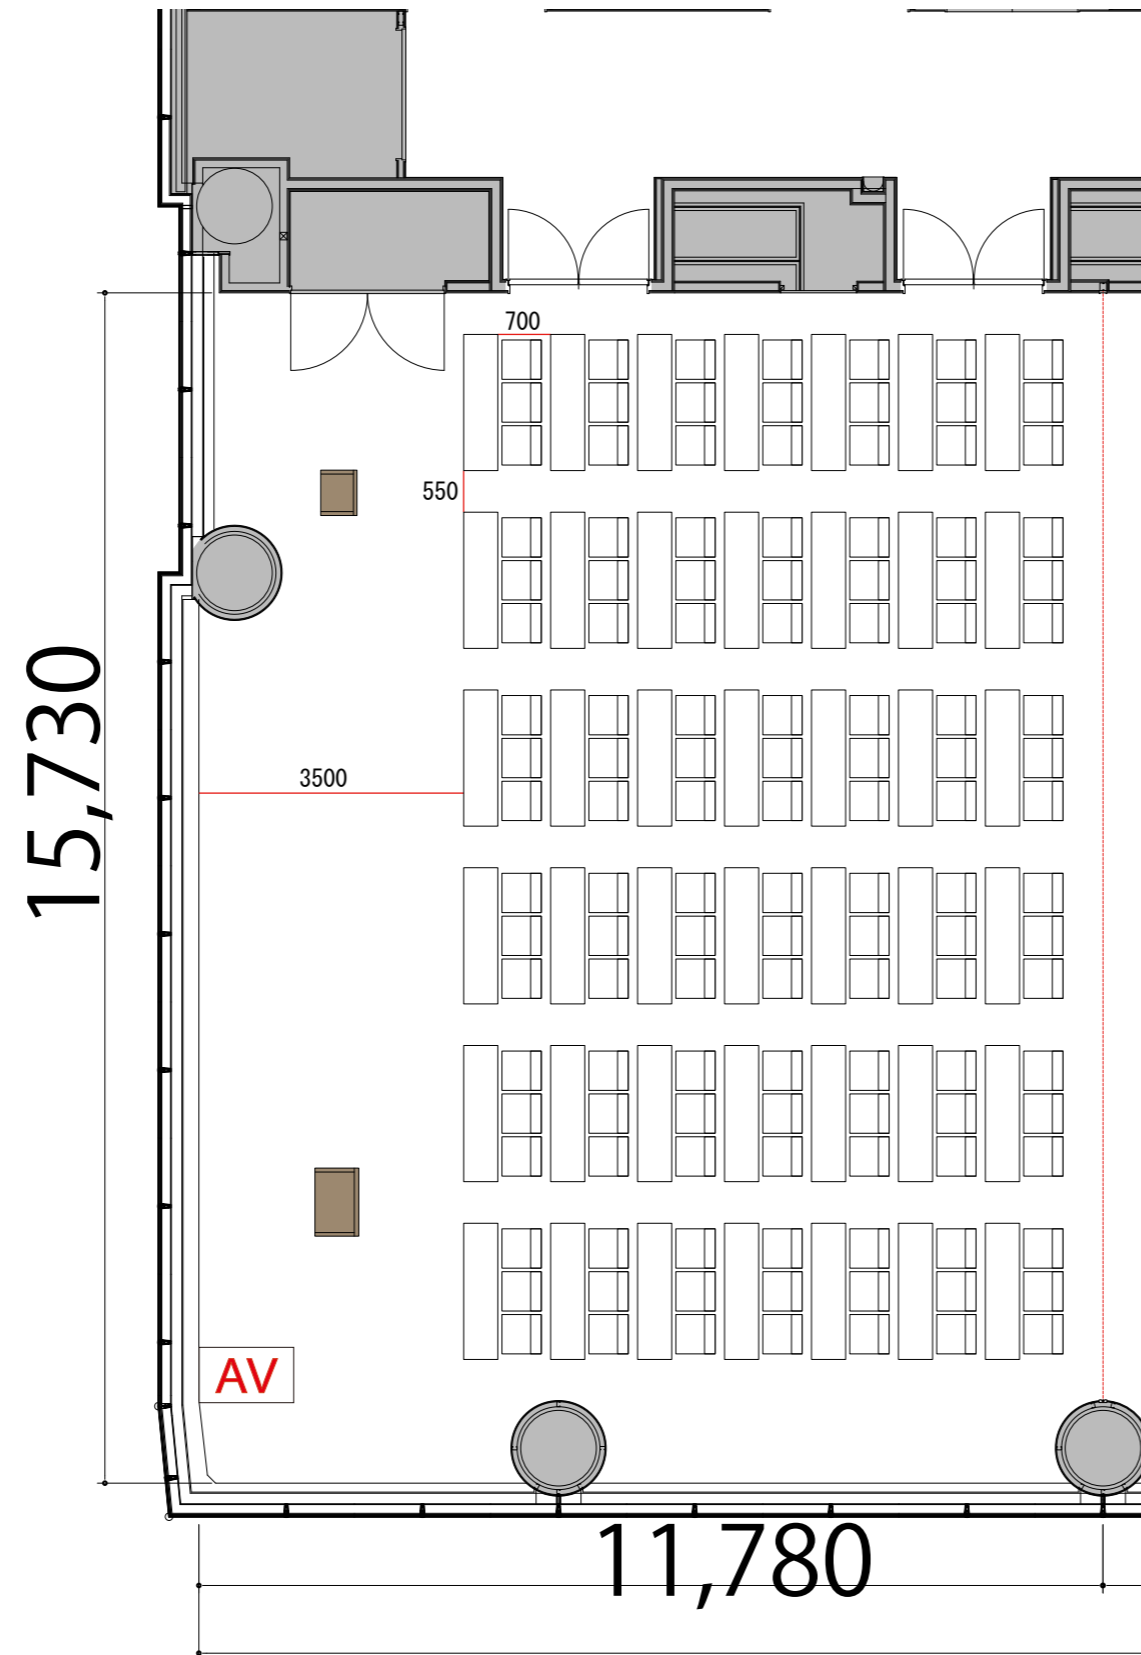

3F

Room1 スクール3名掛け 126席

プロジェクター・スクリーン等の設置により  
席数が減少する場合がございます。

AV操作卓	W1250×D800	
テーブル	W1800×D450	
スタッキングチェア	W510×D530	
演台	W900×D530	
司会台	W600×D480	