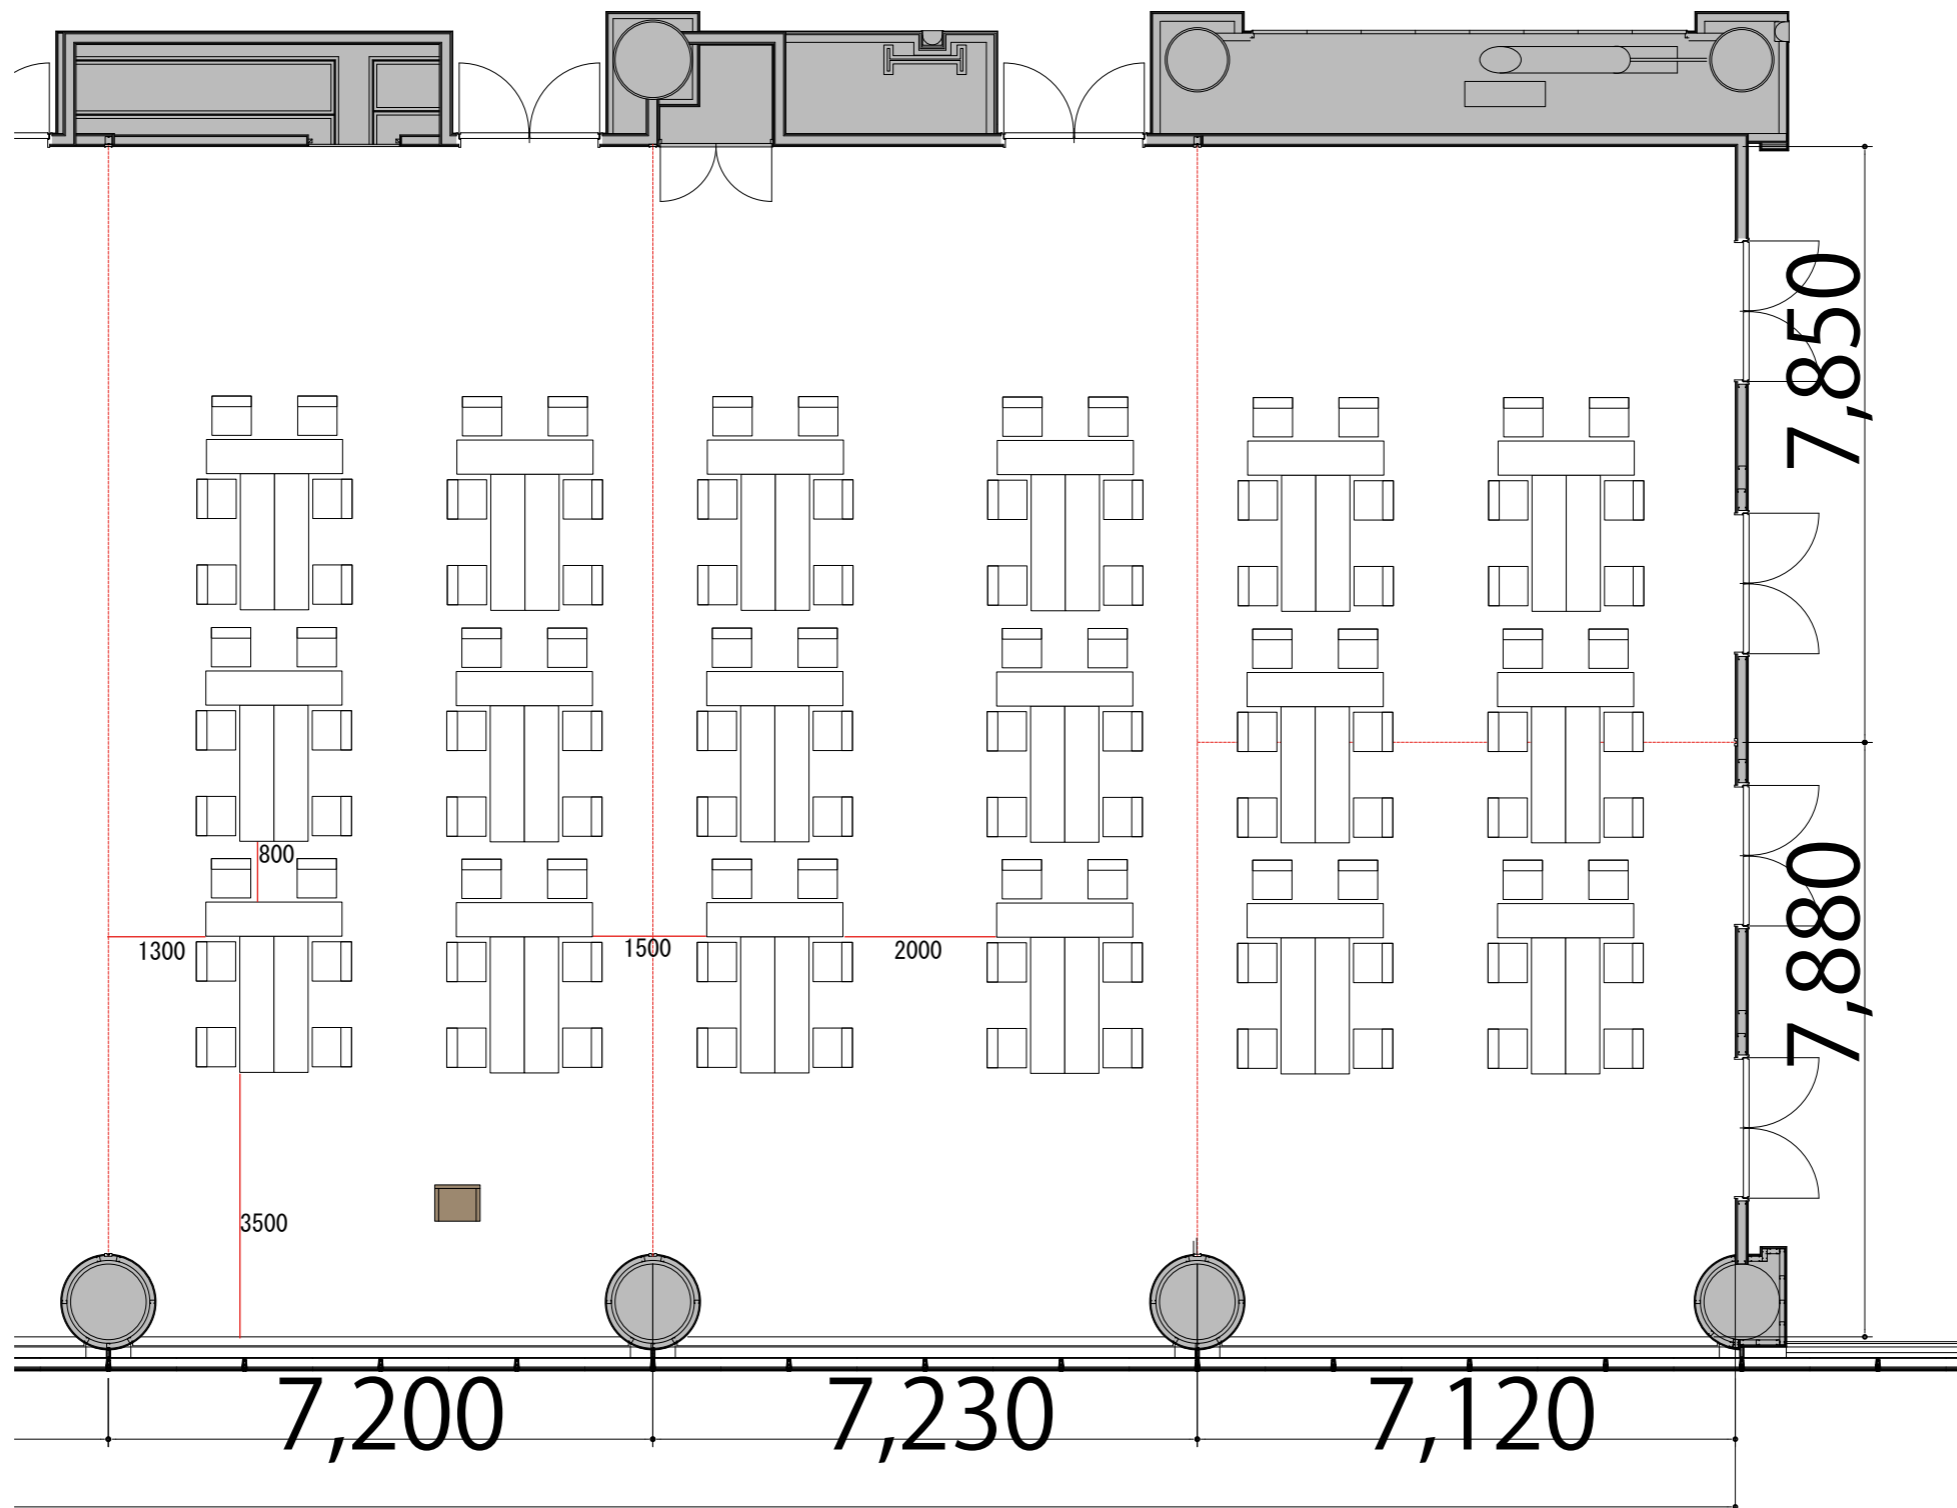

3F

Room2+3+4 T字島型108席

プロジェクター・スクリーン等の設置により
席数が減少する場合がございます。

- テーブル W1800×D450
- スタッキングチェア W510×D530
- 司会台 W600×D480