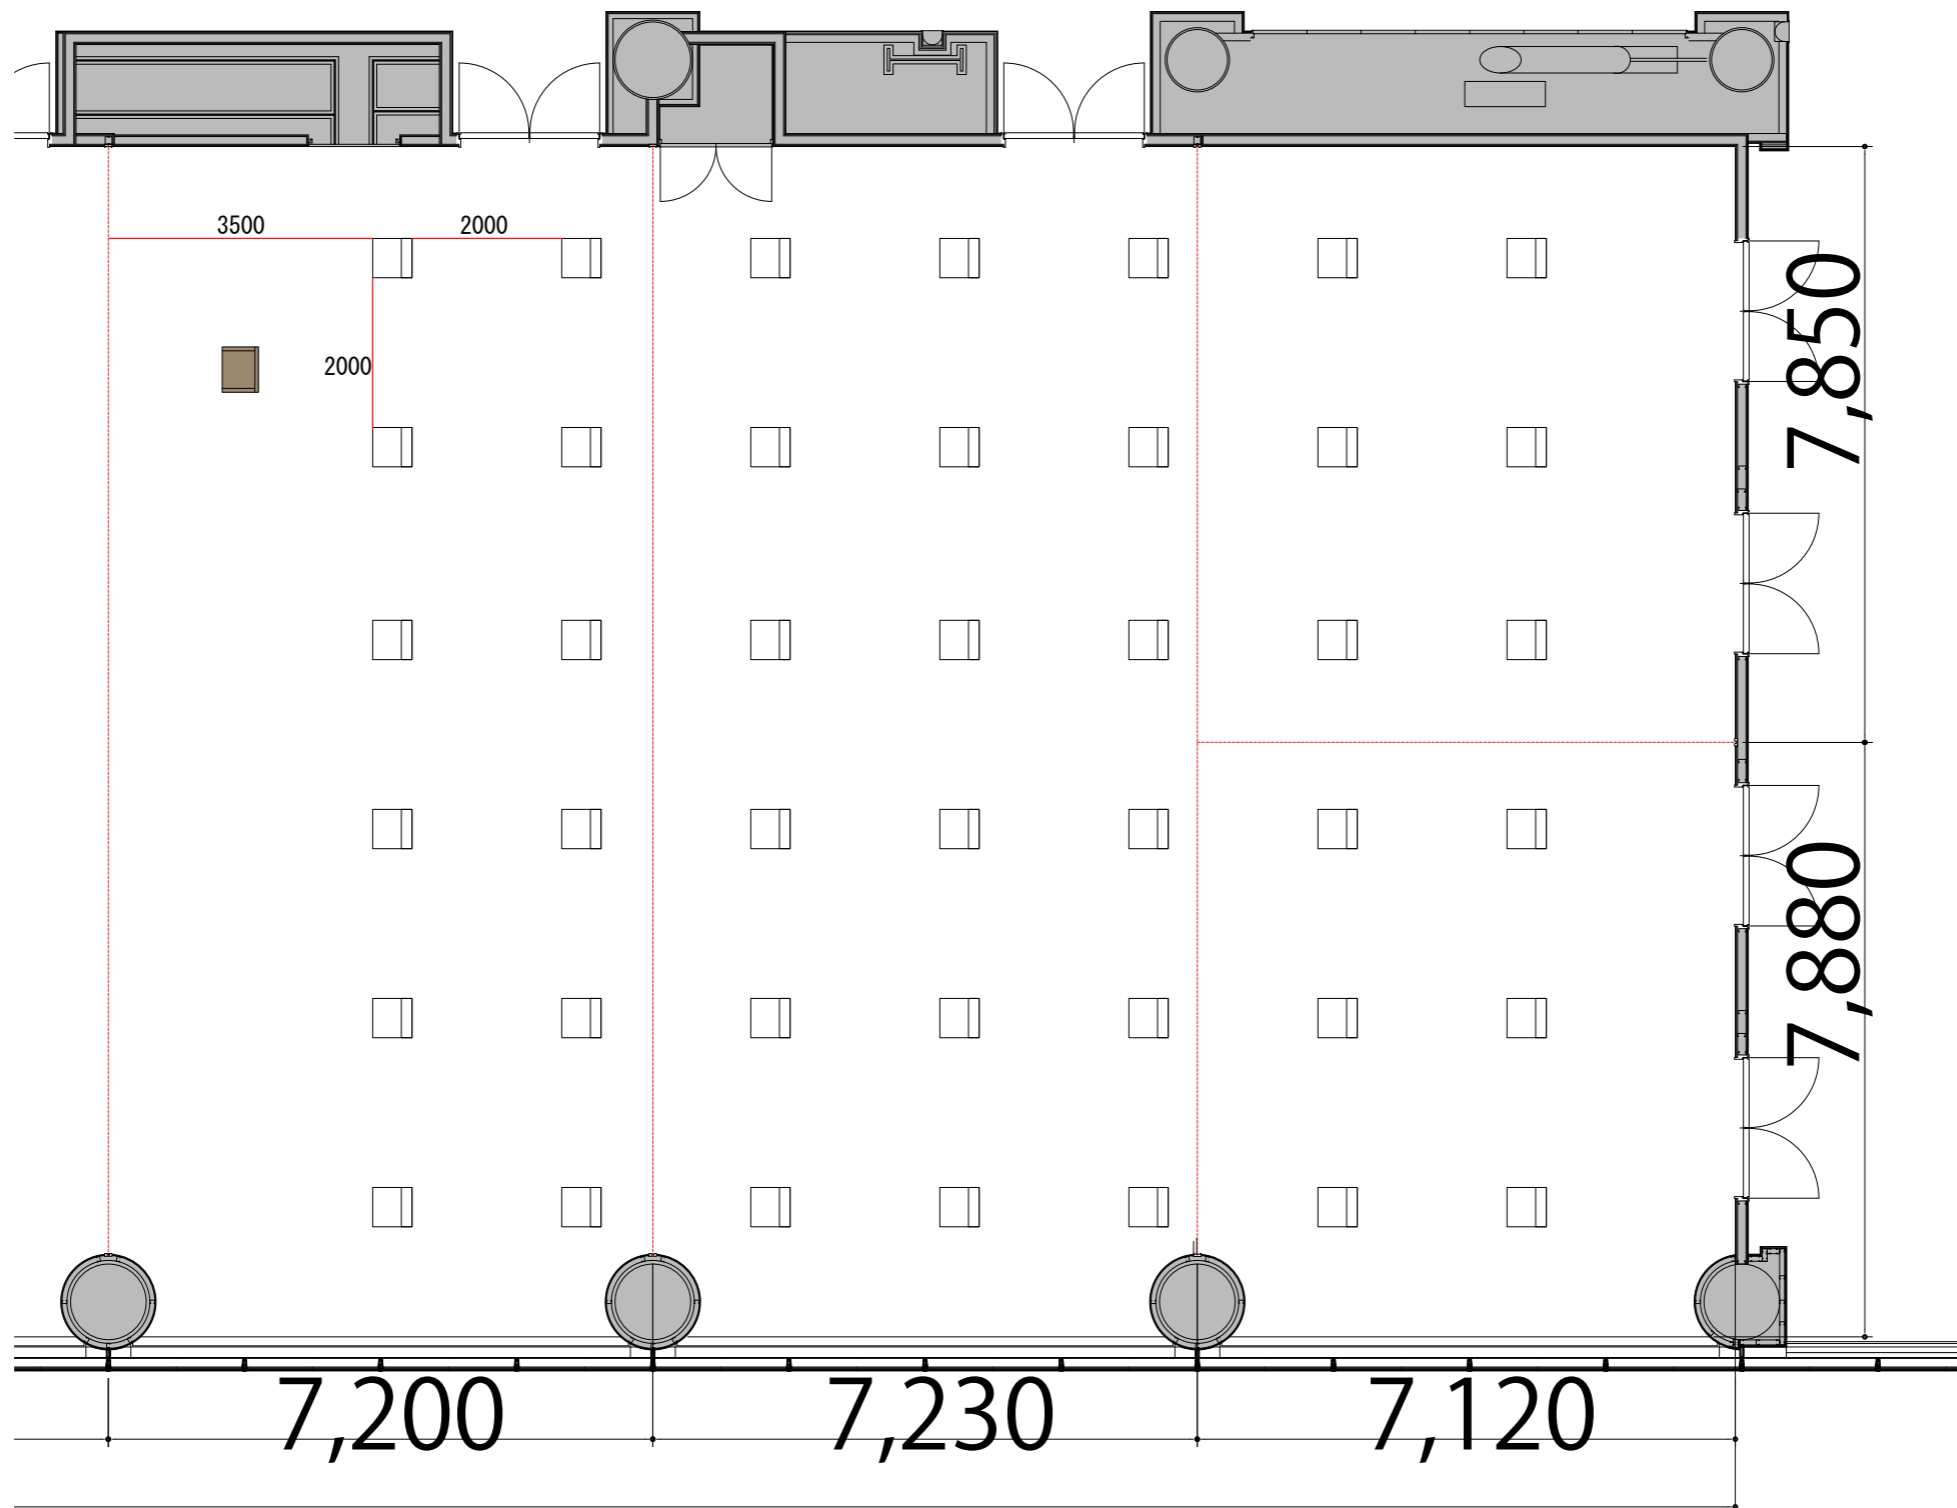

3F

Room2+3+4 シアター42席

プロジェクター・スクリーン等の設置により  
席数が減少する場合がございます。

スタッキングチェア  
司会台

W510×D530  
W600×D480

3F

Room2+3+4スクール1名掛け54席

プロジェクター・スクリーン等の設置により  
席数が減少する場合がございます。

- テーブル W1800×D450
- スタッキングチェア W510×D530
- 司会台 W600×D480