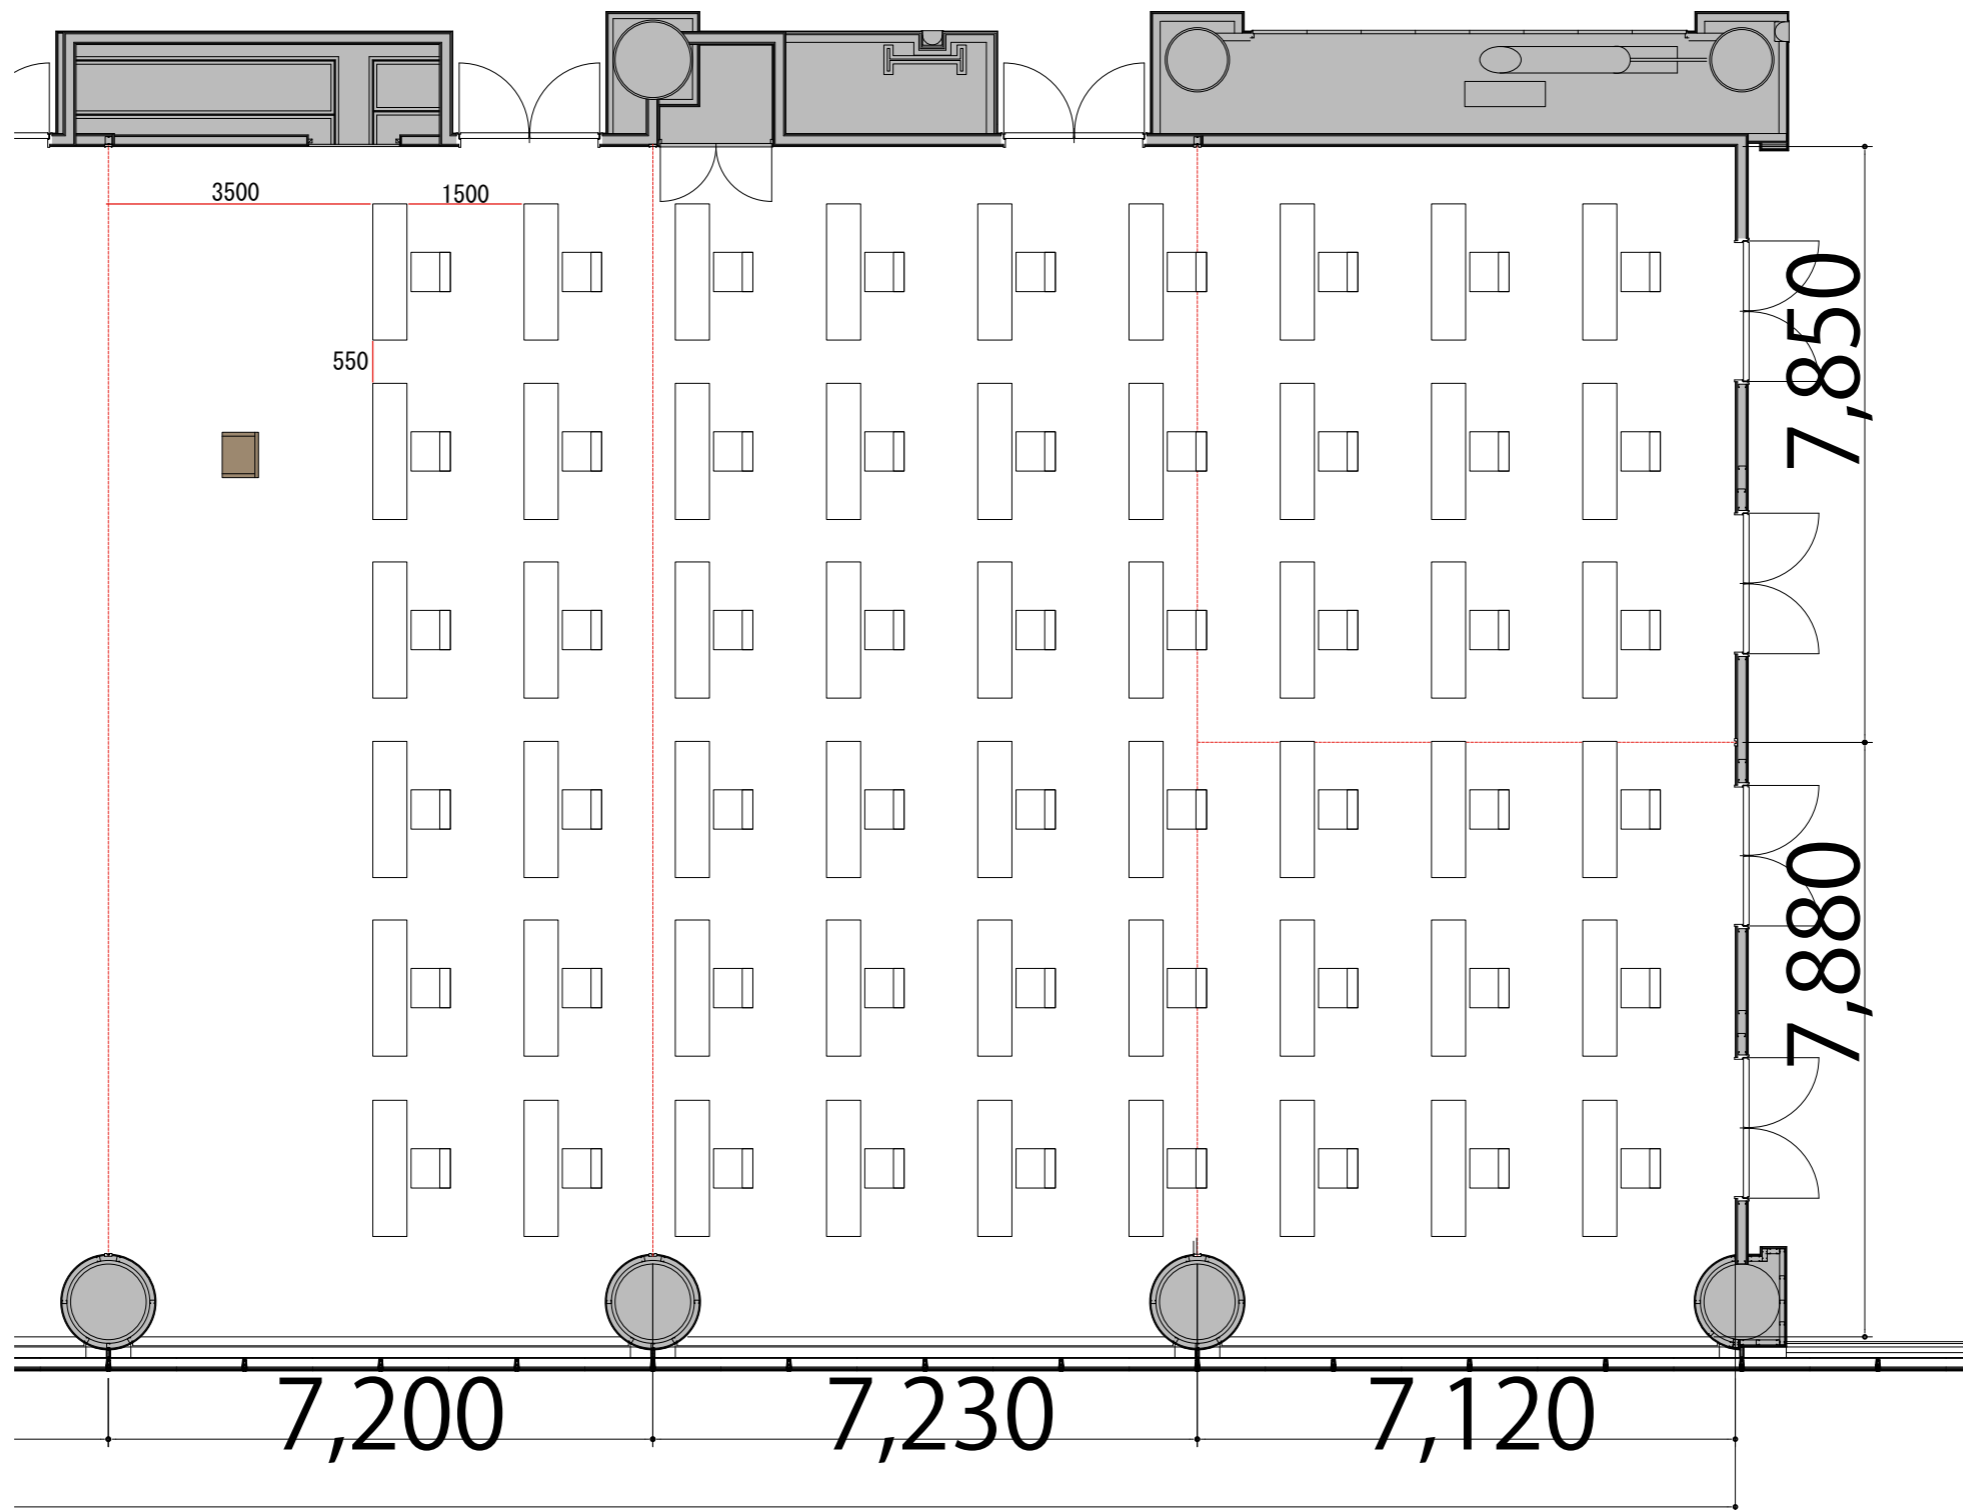

3F

Room2+3+4 シアター42席

プロジェクター・スクリーン等の設置により  
席数が減少する場合がございます。

スタッキングチェア  
司会台

W510×D530  
W600×D480

3F

Room2+3+4スクール1名掛け54席

プロジェクター・スクリーン等の設置により  
席数が減少する場合がございます。

- テーブル W1800×D450
- スタッキングチェア W510×D530
- 司会台 W600×D480