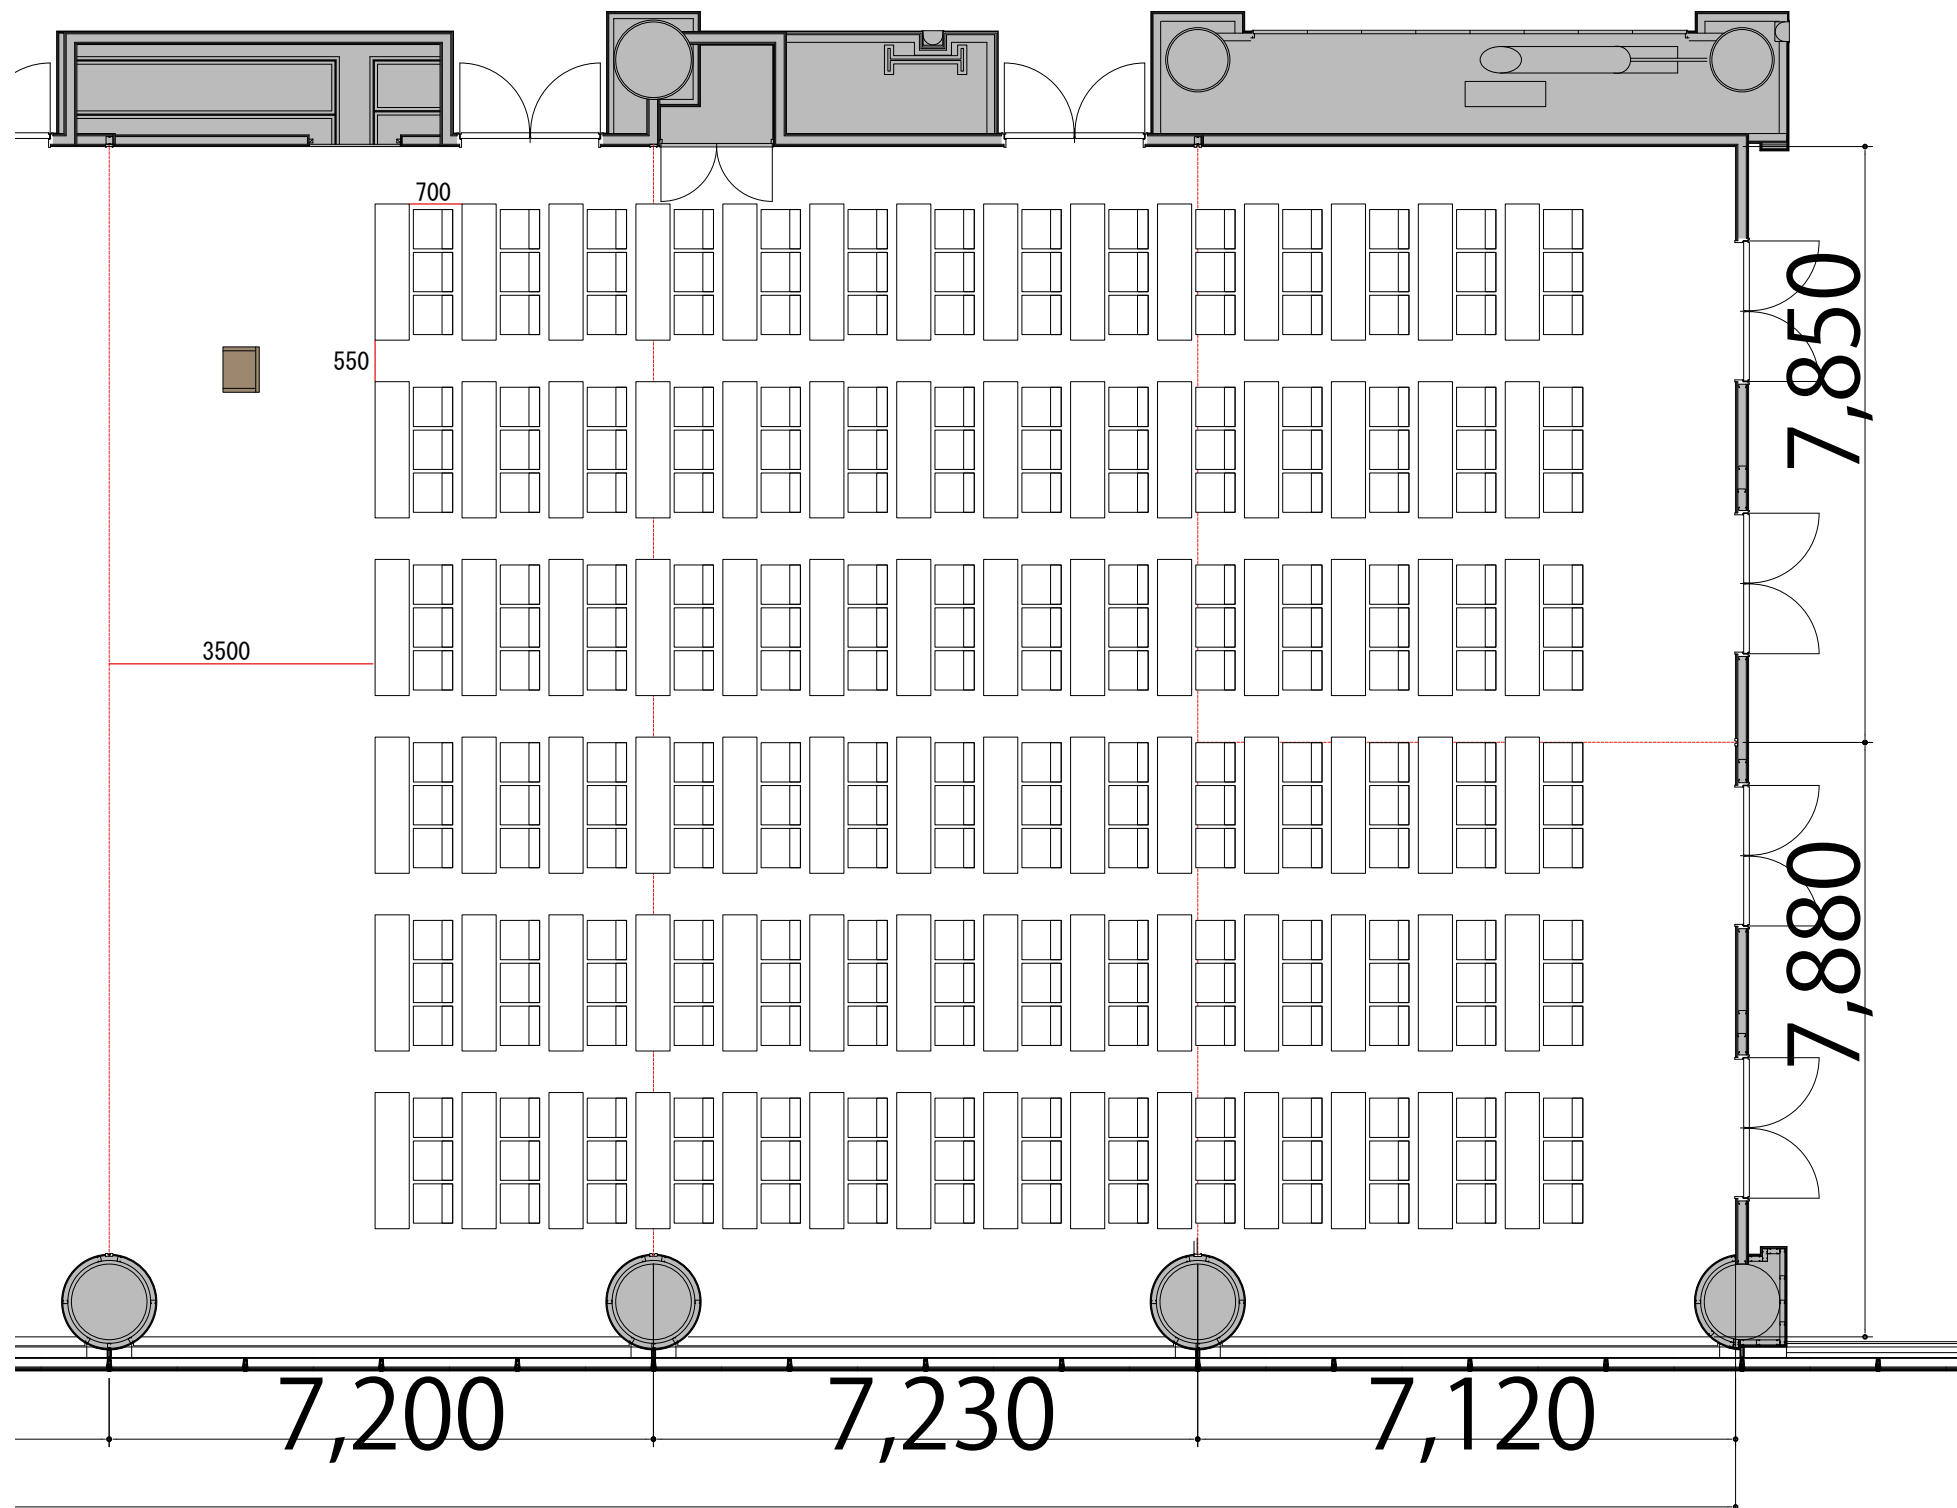

3F

Room2+3+4スクール3名掛け252席

プロジェクター・スクリーン等の設置により
席数が減少する場合がございます。

- テーブル W1800×D450
- スタッキングチェア W510×D530
- 司会台 W600×D480