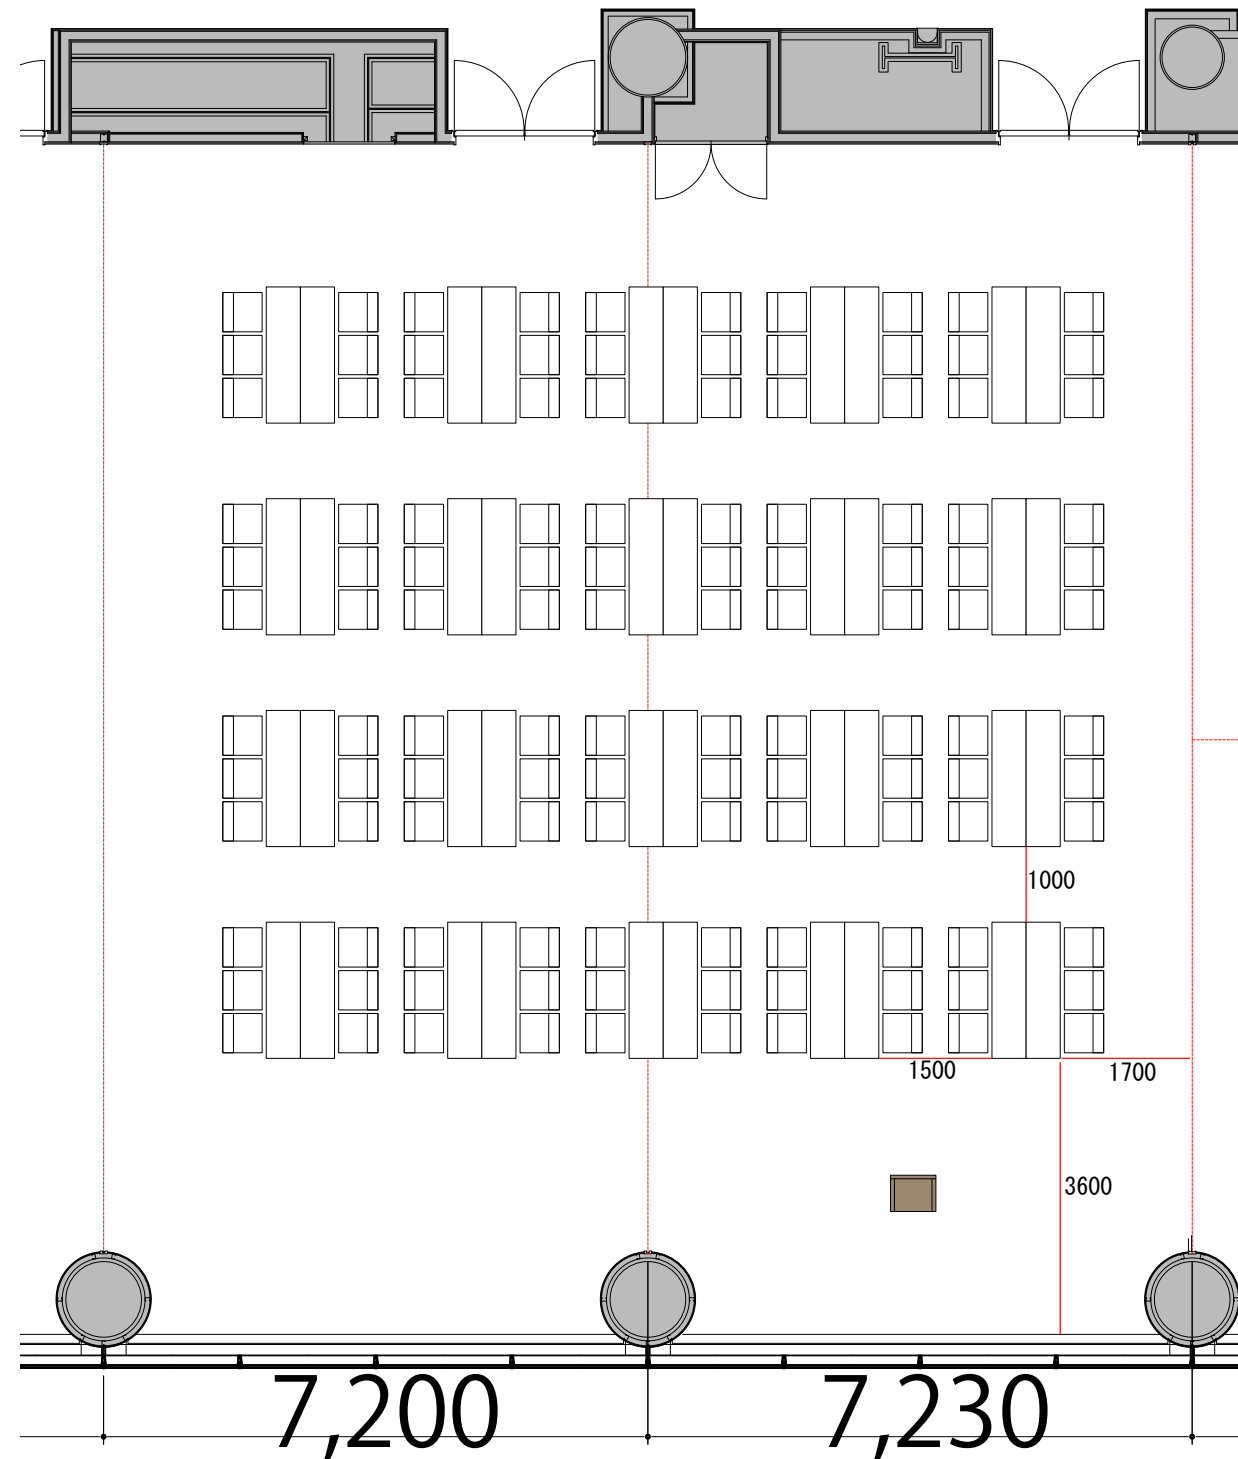

3F

Room2+3 島型120席

プロジェクター・スクリーン等の設置により
席数が減少する場合がございます。

- テーブル W1800×D450
- スタッキングチェア W510×D530
- 司会台 W600×D480