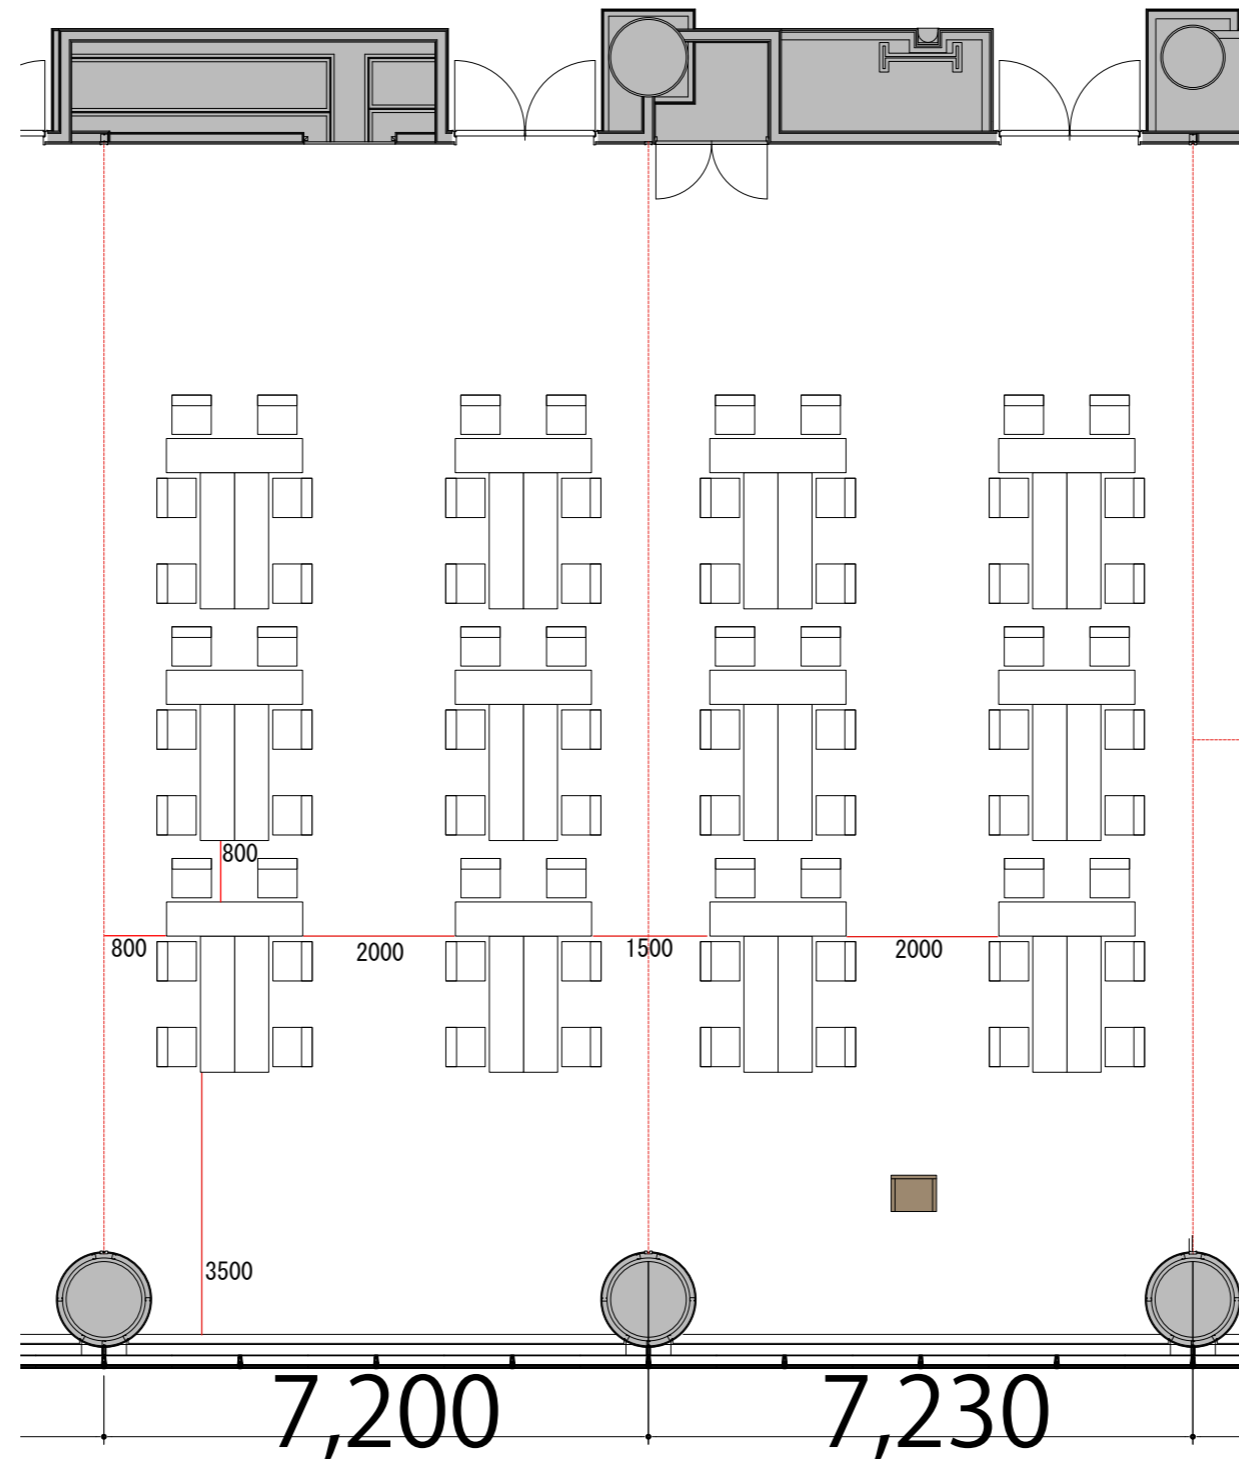

3F

Room2+3 T字島72席

プロジェクター・スクリーン等の設置により  
席数が減少する場合がございます。

- テーブル W1800×D450
- スタッキングチェア W510×D530
- 司会台 W600×D480