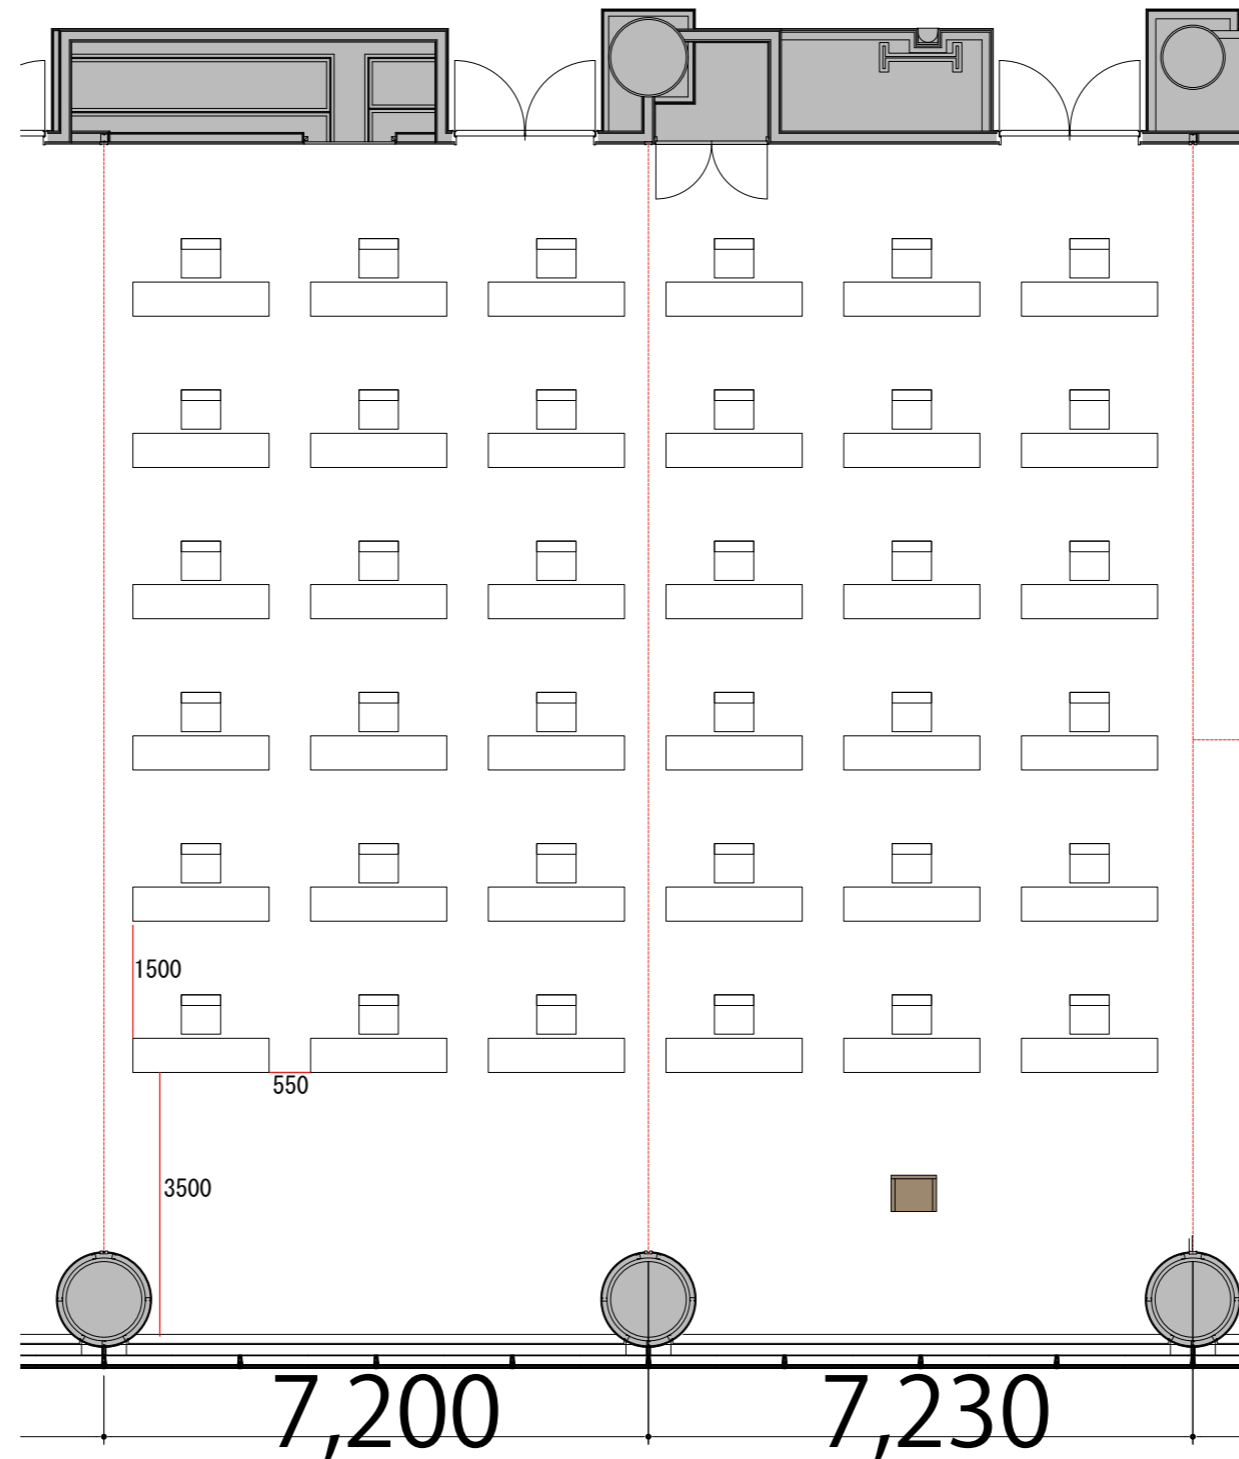

3F

Room2+3 シアター30席

プロジェクター・スクリーン等の設置により
席数が減少する場合がございます。

スタッキングチェア
司会台

W510×D530
W600×D480

3F

Room2+3スクール1名掛け36席

プロジェクター・スクリーン等の設置により
席数が減少する場合がございます。

- テーブル W1800×D450
- スタッキングチェア W510×D530
- 司会台 W600×D480