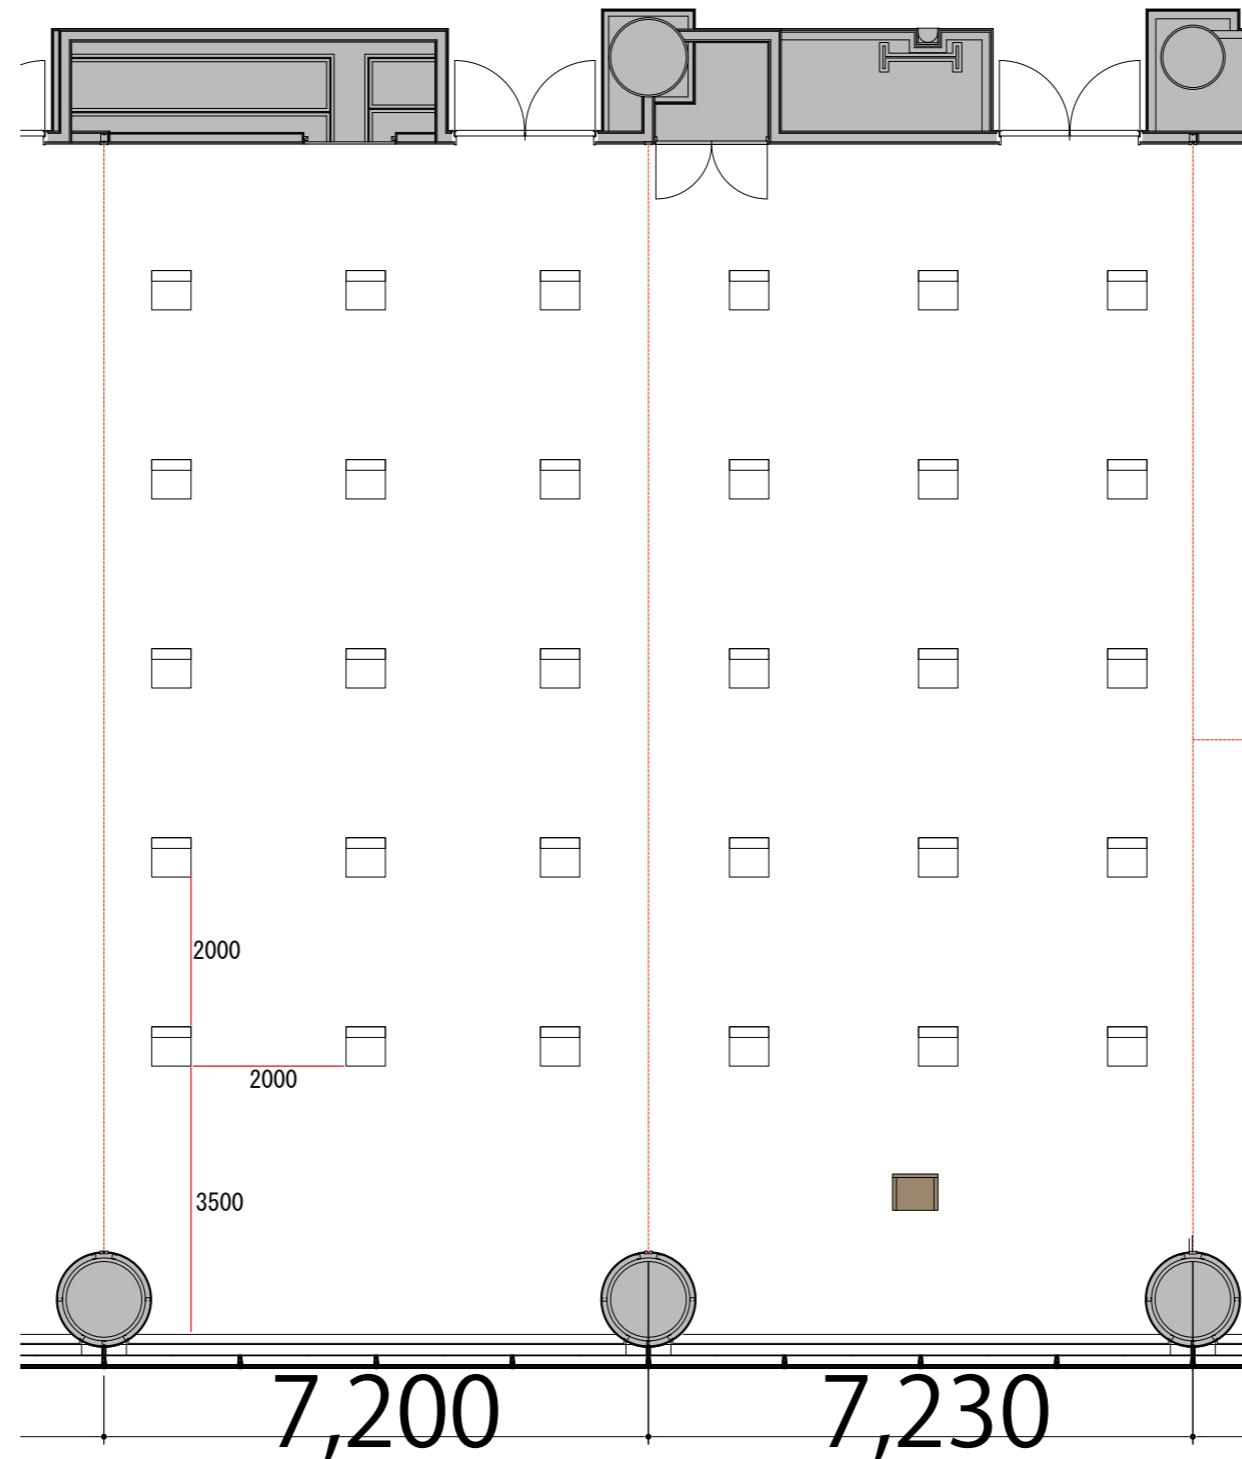

3F

Room2+3 シアター30席

プロジェクター・スクリーン等の設置により
席数が減少する場合がございます。

スタッキングチェア
司会台

W510×D530
W600×D480

3F

Room2+3スクール1名掛け36席

プロジェクター・スクリーン等の設置により
席数が減少する場合がございます。

- テーブル W1800×D450
- スタッキングチェア W510×D530
- 司会台 W600×D480