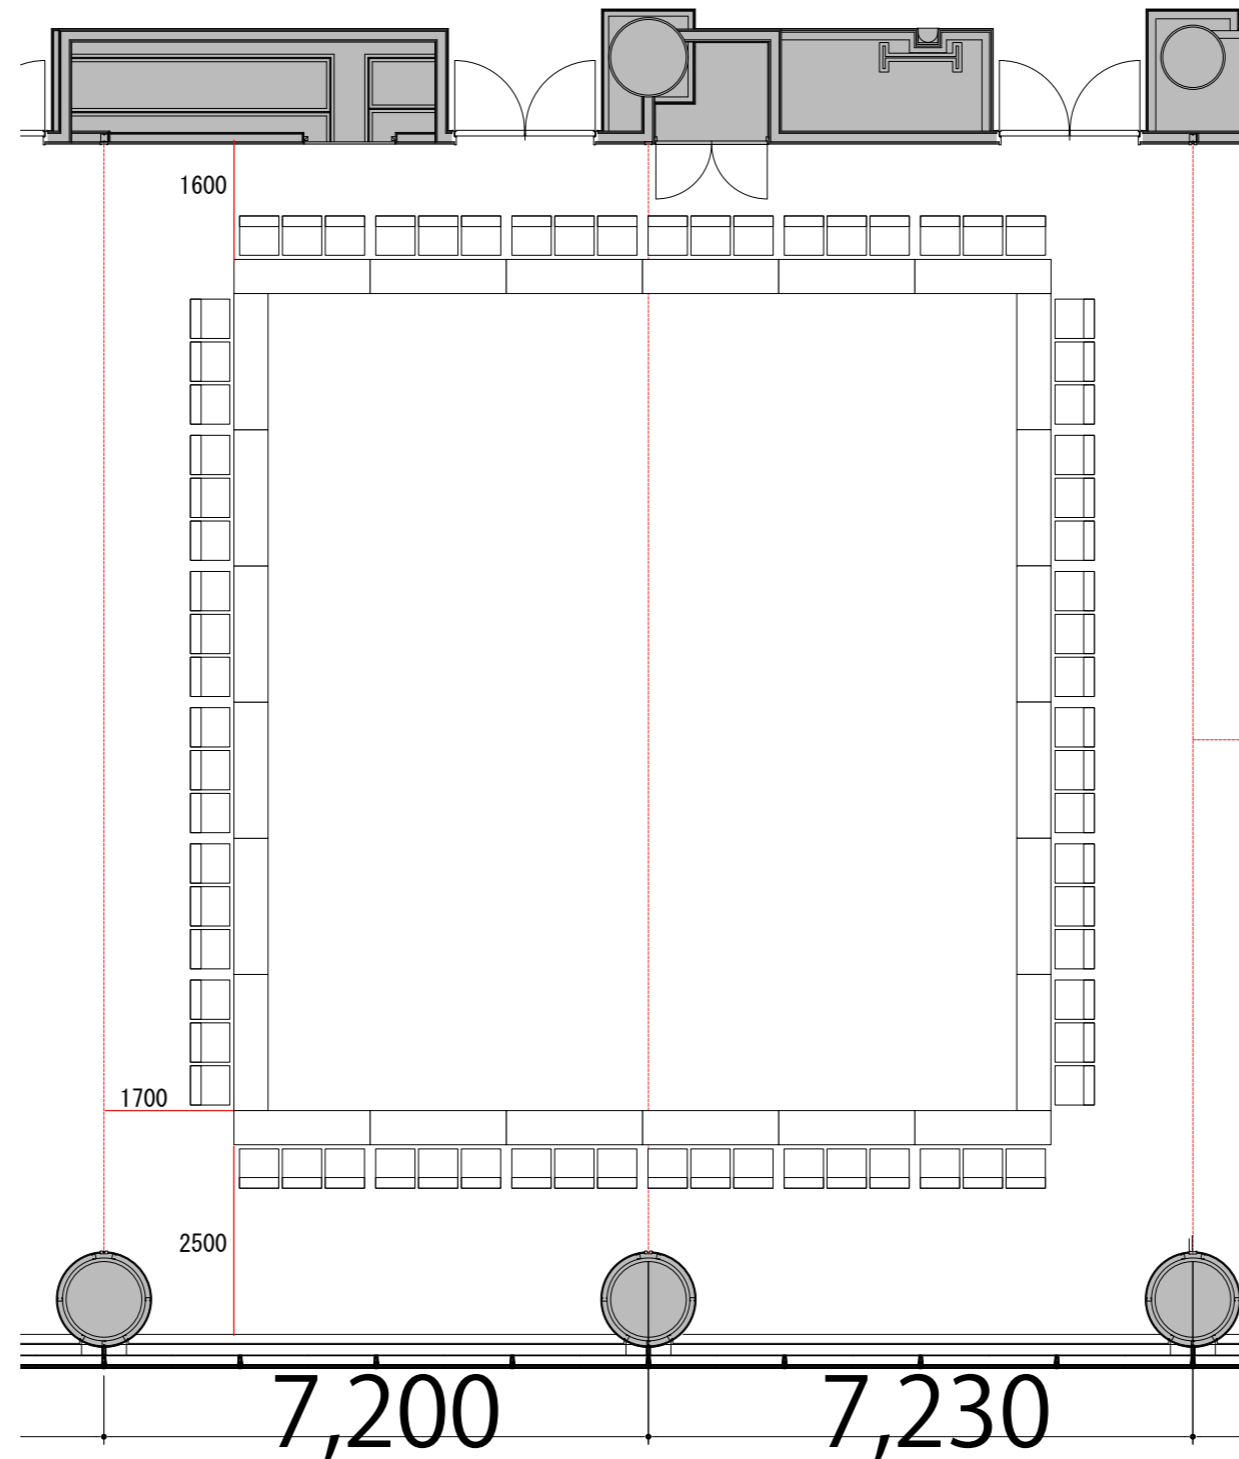

3F

Room2+3 口の字72席

プロジェクター・スクリーン等の設置により
席数が減少する場合がございます。

テーブル W1800×D450
スタッキングチェア W510×D530