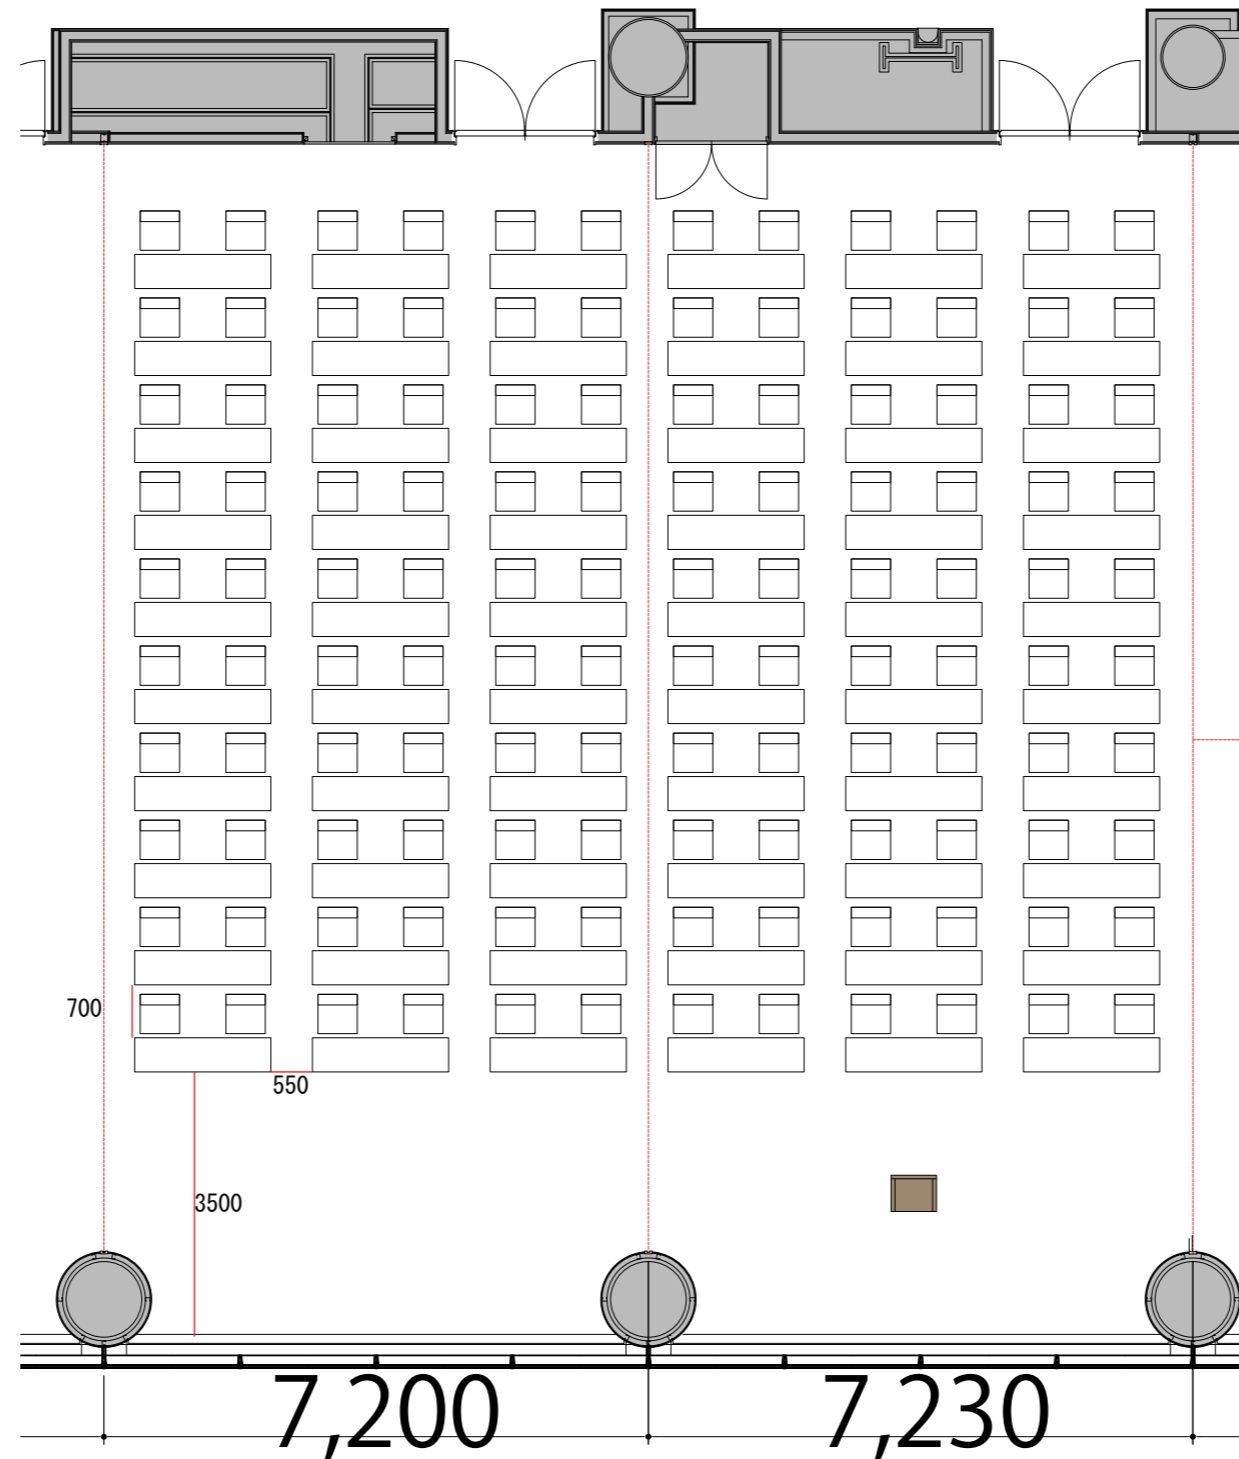

3F

Room2+3スクール2名掛け120席

プロジェクター・スクリーン等の設置により
席数が減少する場合がございます。

- テーブル W1800×D450
- スタッキングチェア W510×D530
- 司会台 W600×D480