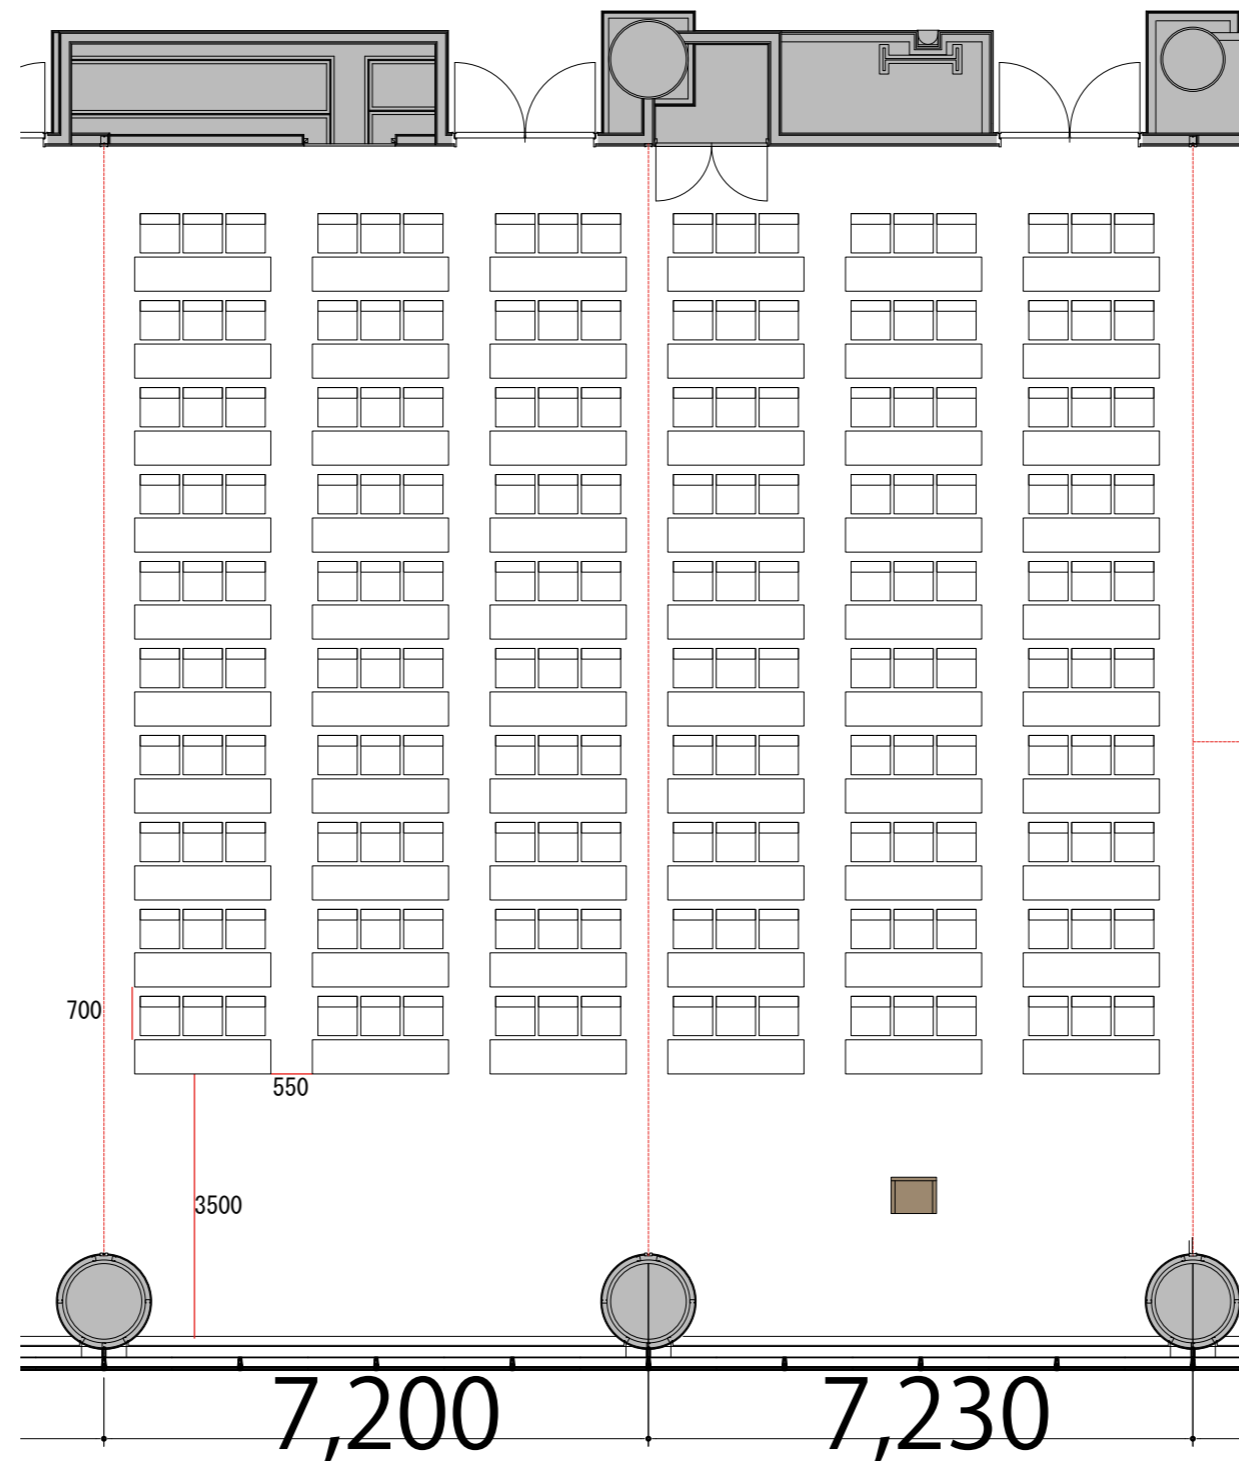

3F

Room2+3スクール3名掛け180席

プロジェクター・スクリーン等の設置により  
席数が減少する場合がございます。

- テーブル W1800×D450
- スタッキングチェア W510×D530
- 司会台 W600×D480