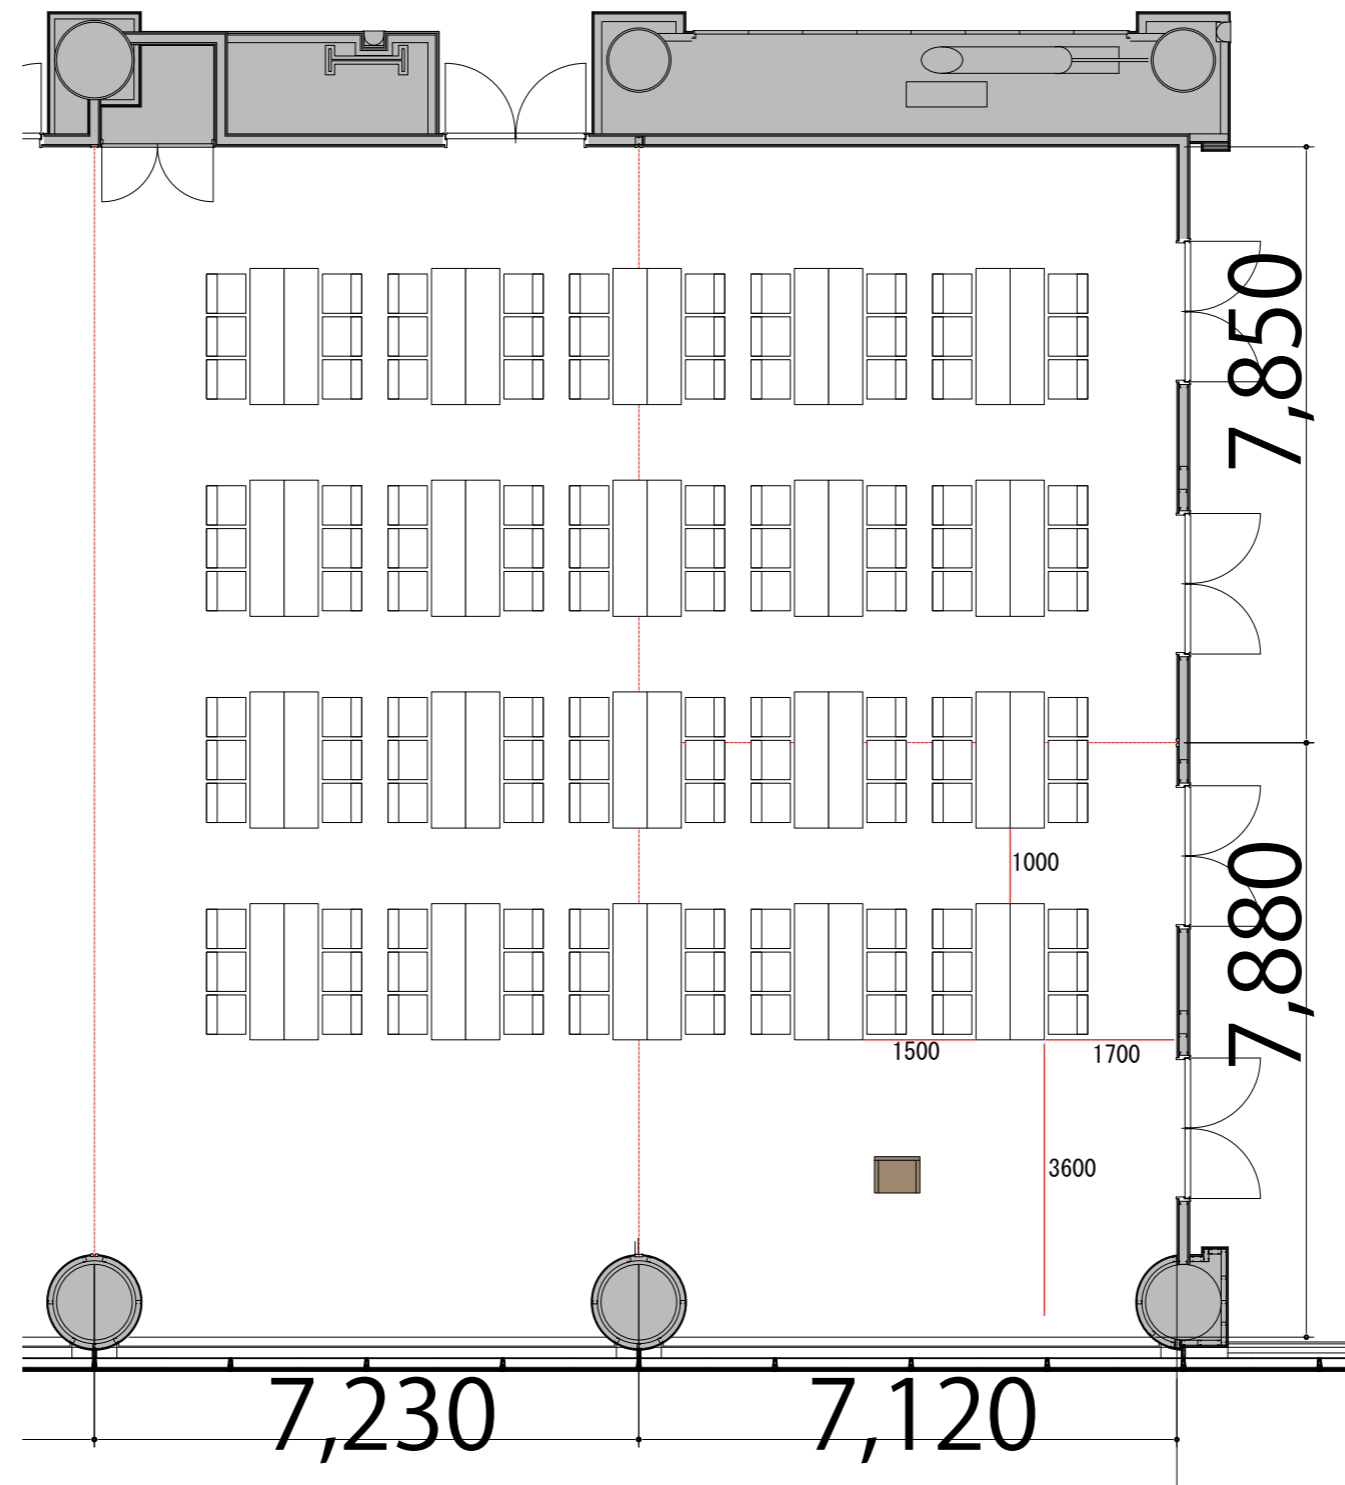

3F

Room3+4 島型120席

プロジェクター・スクリーン等の設置により
席数が減少する場合がございます。

テーブル W1800×D450
スタッキングチェア W510×D530
司会台 W600×D480