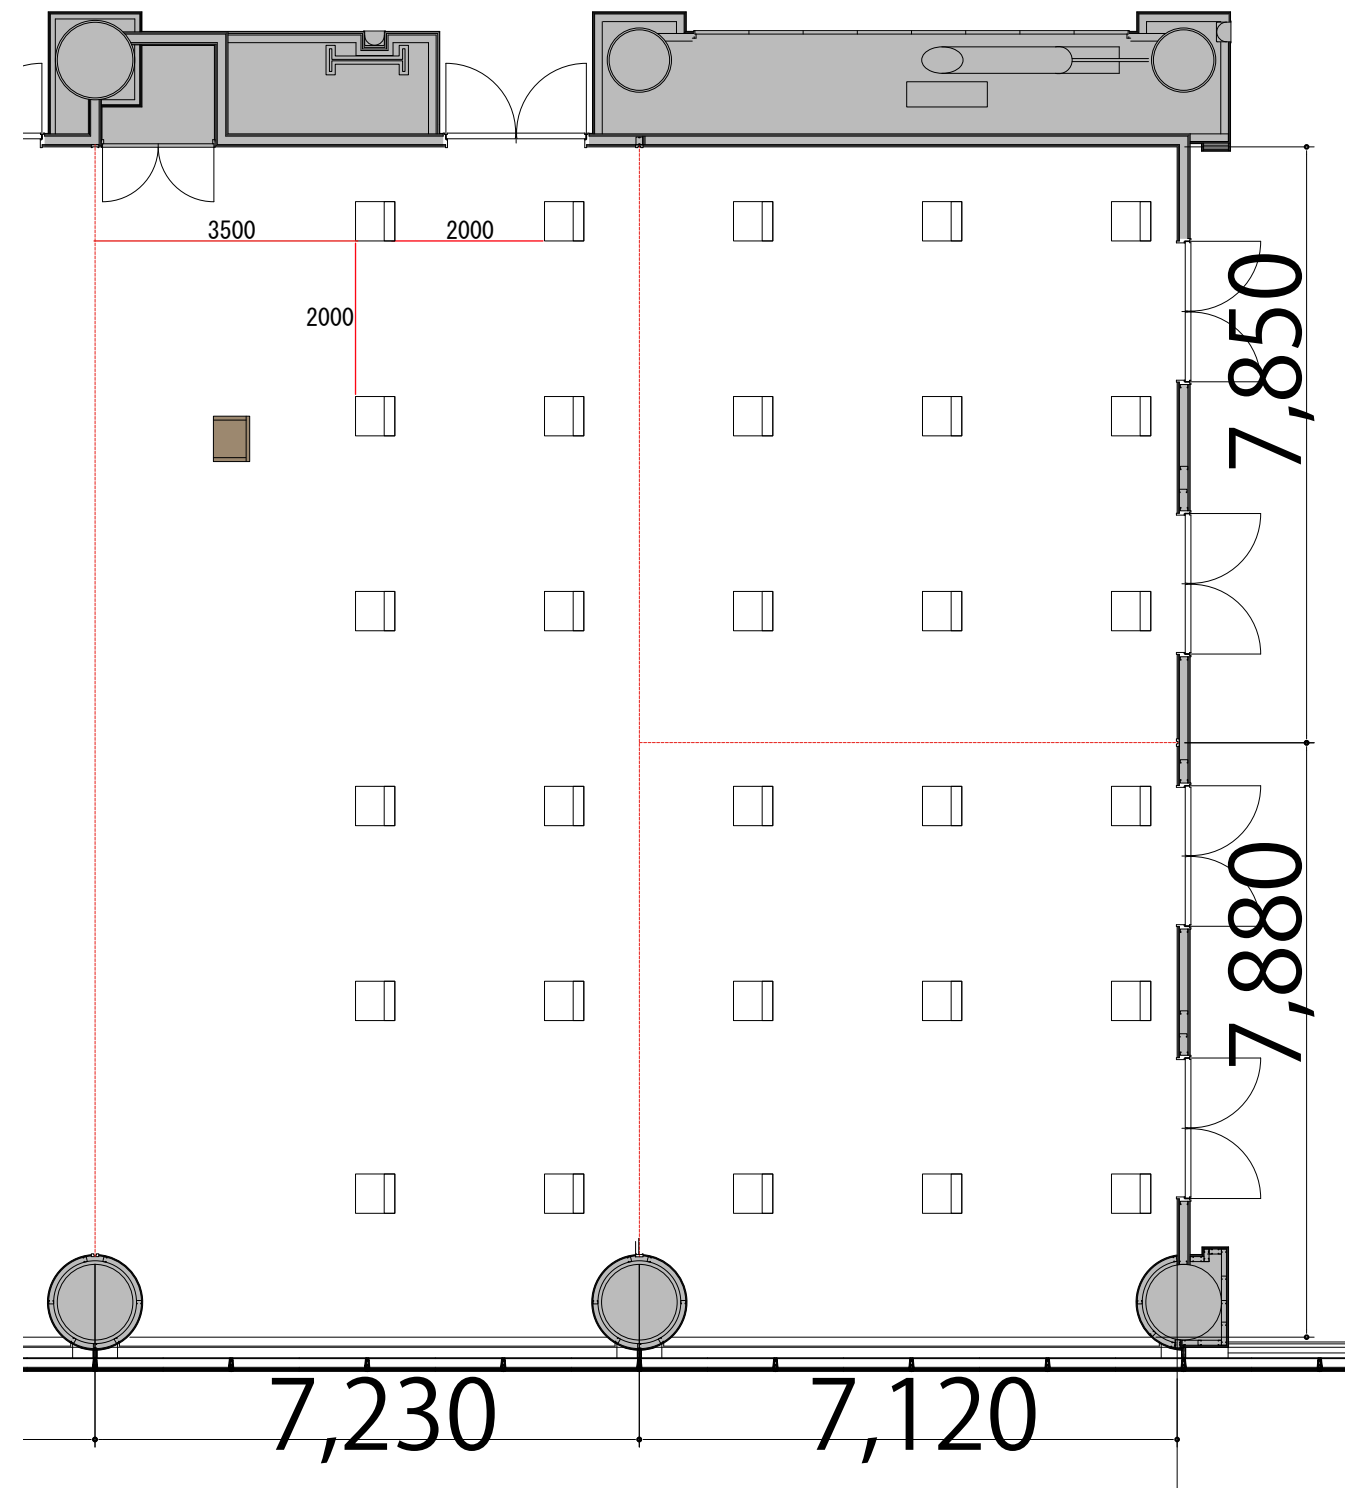

3F

Room3+4 シアター30席

プロジェクター・スクリーン等の設置により
席数が減少する場合がございます。

スタッキングチェア
司会台

W510×D530
W600×D480

3F

Room3+4 スクール1名掛け30席

プロジェクター・スクリーン等の設置により
席数が減少する場合がございます。

テーブル W1800×D450
スタッキングチェア W510×D530
司会台 W600×D480