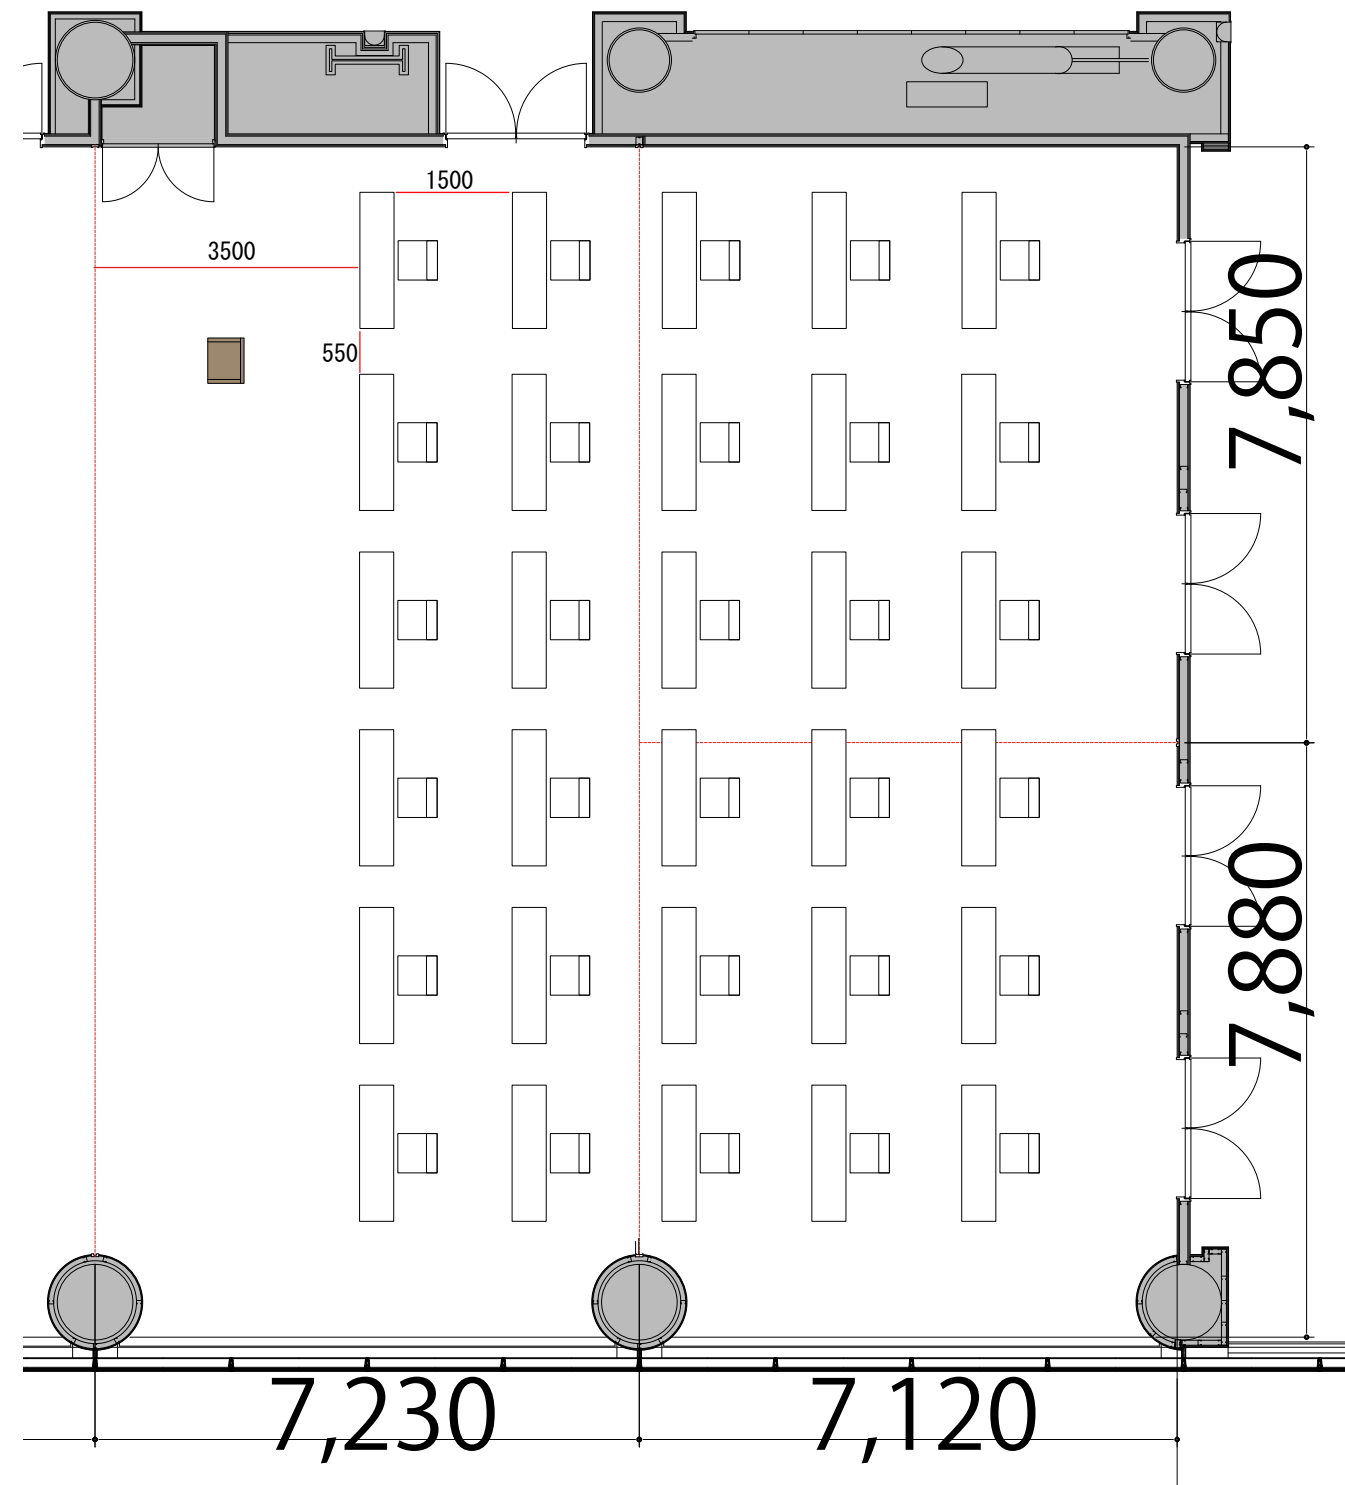

3F

Room3+4 シアター30席

プロジェクター・スクリーン等の設置により
席数が減少する場合がございます。

スタッキングチェア
司会台

W510×D530
W600×D480

3F

Room3+4 スクール1名掛け30席

プロジェクター・スクリーン等の設置により
席数が減少する場合がございます。

テーブル W1800×D450
スタッキングチェア W510×D530
司会台 W600×D480