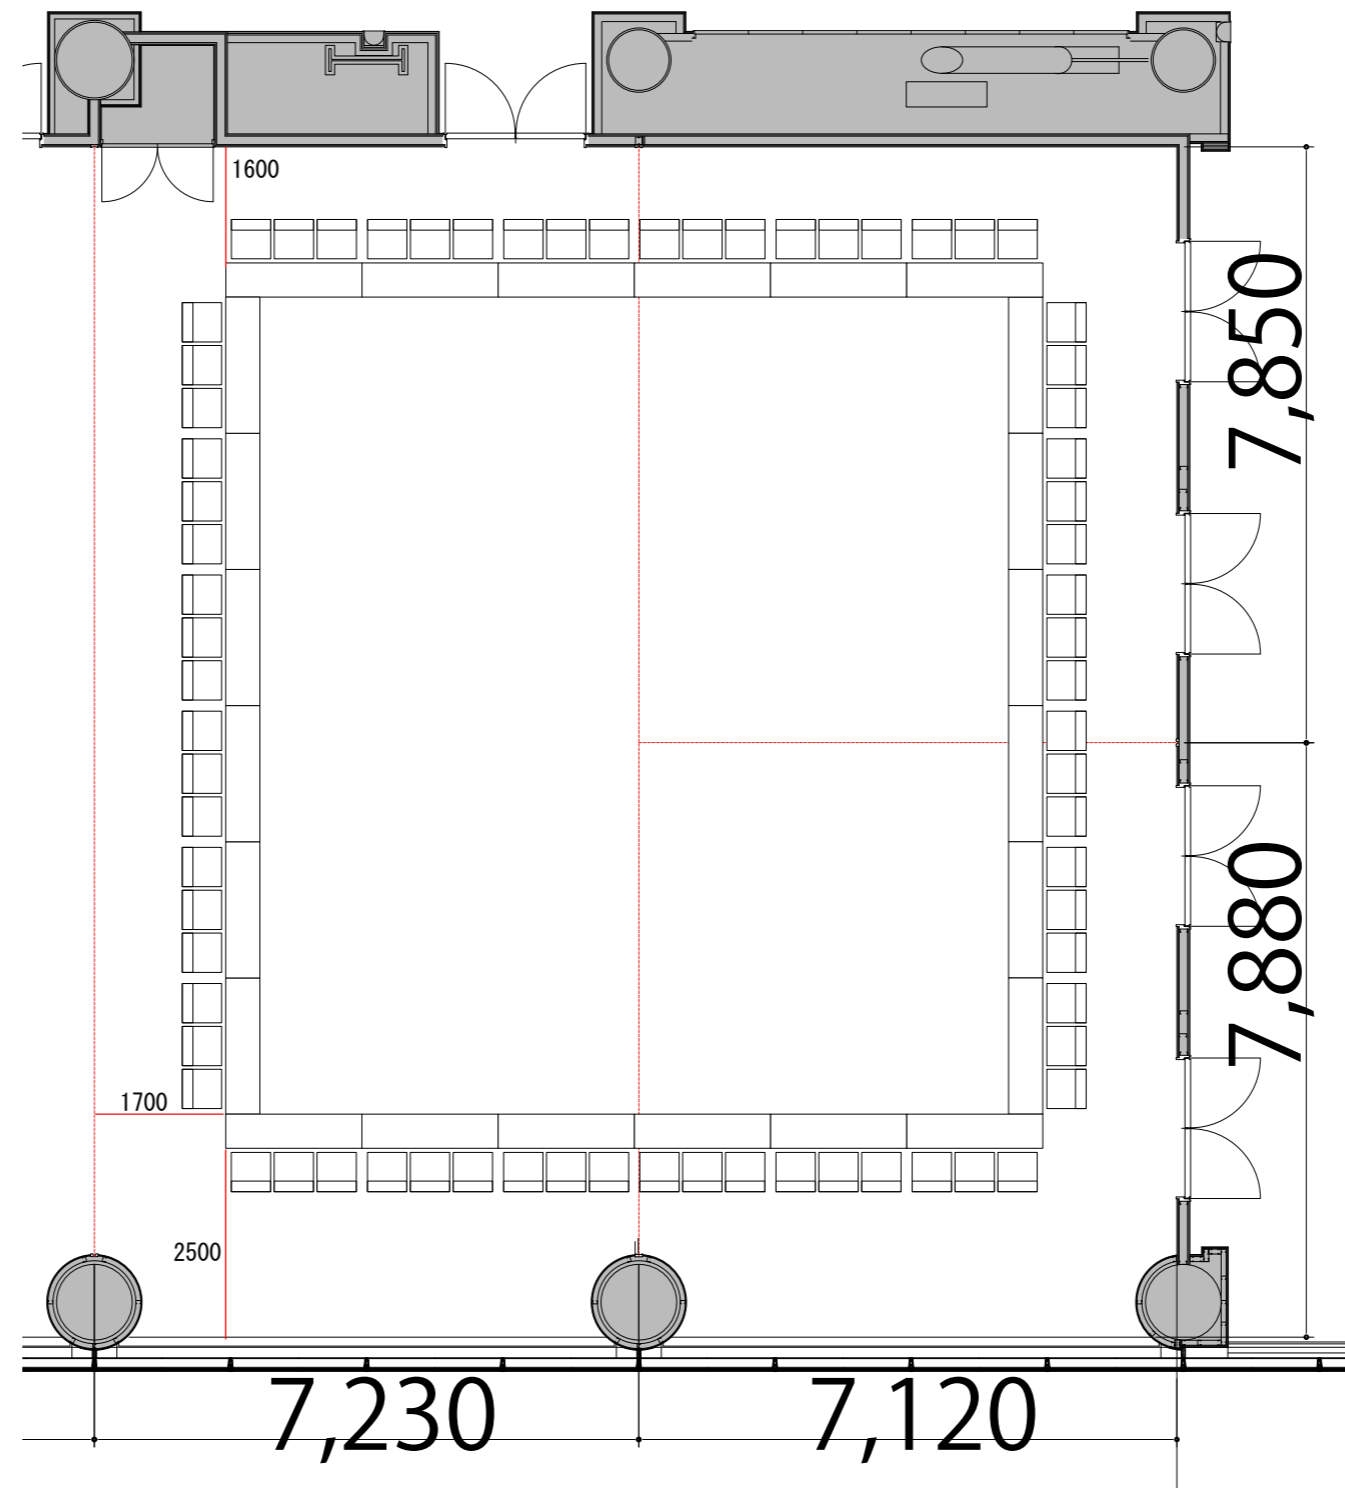

3F

Room3+4 口の字72席

プロジェクター・スクリーン等の設置により
席数が減少する場合がございます。

テーブル W1800×D450
スタッキングチェア W510×D530