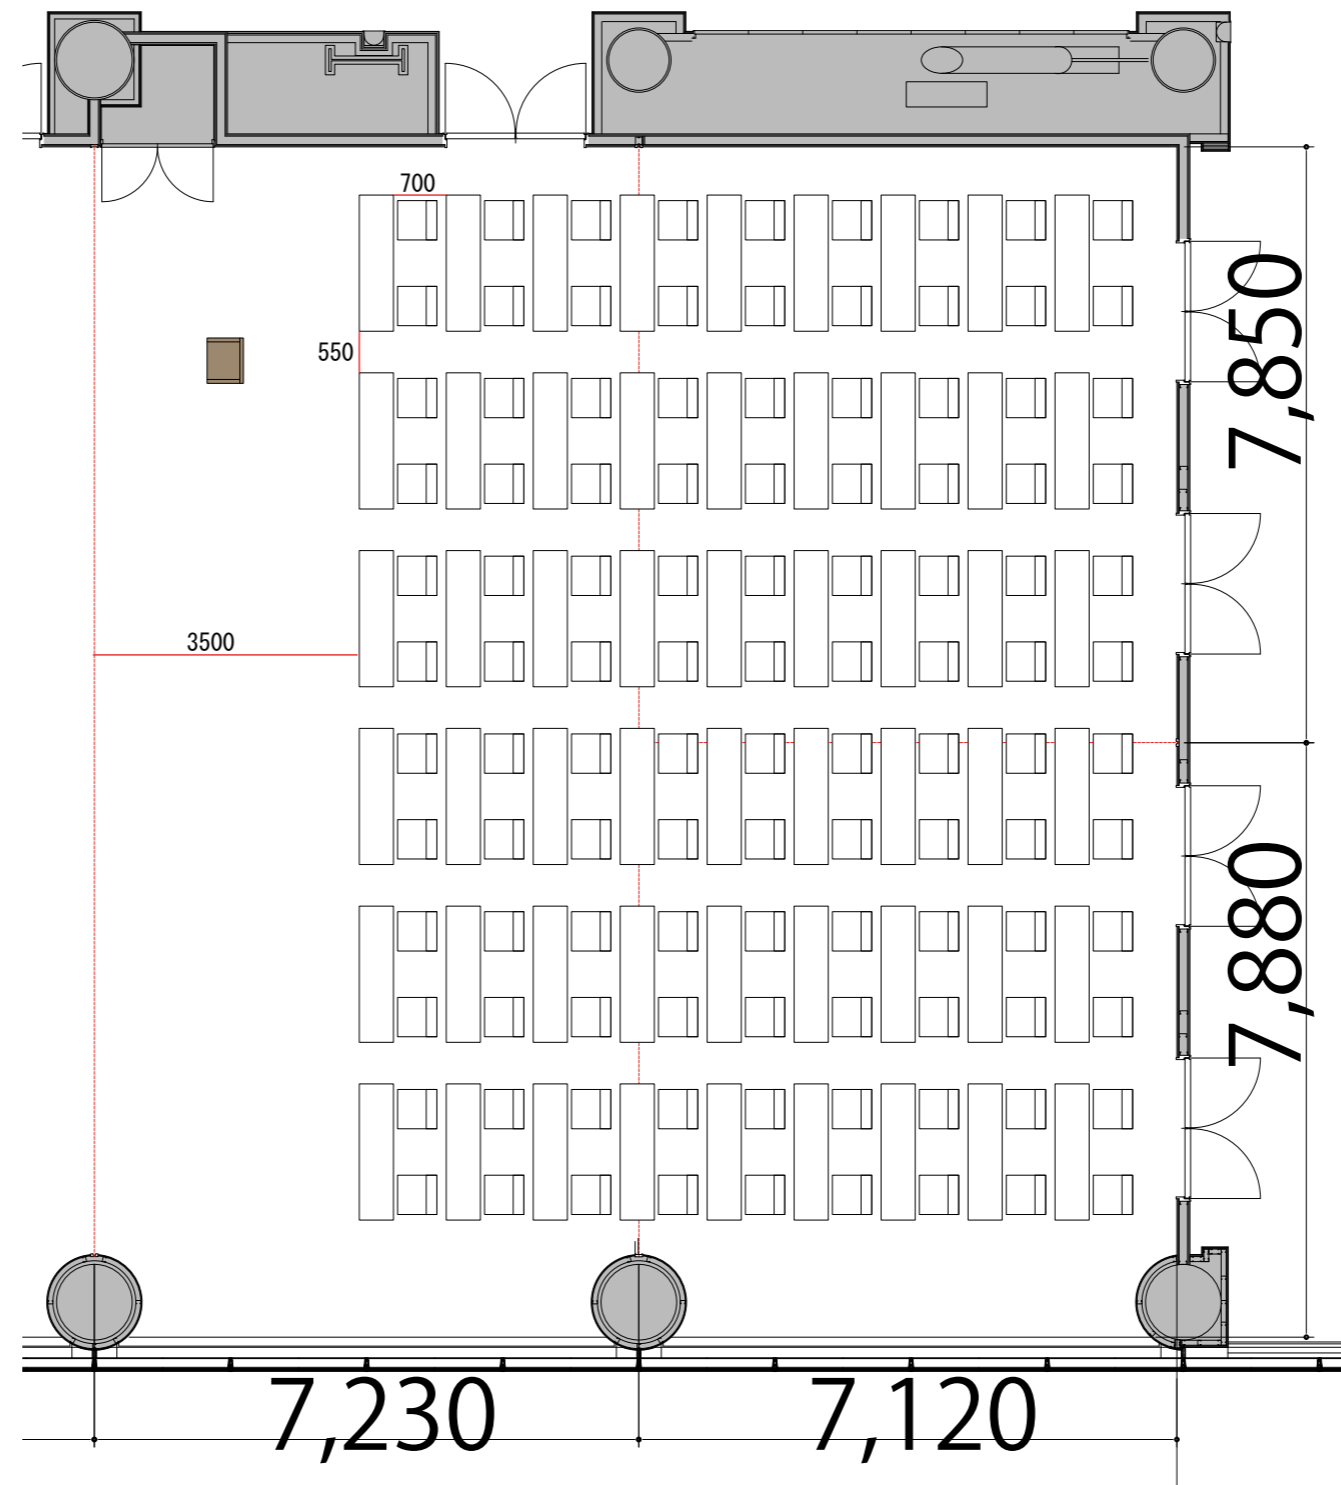

3F

Room3+4 スクール2名掛け108席

プロジェクター・スクリーン等の設置により
席数が減少する場合がございます。

テーブル W1800×D450
スタッキングチェア W510×D530
司会台 W600×D480