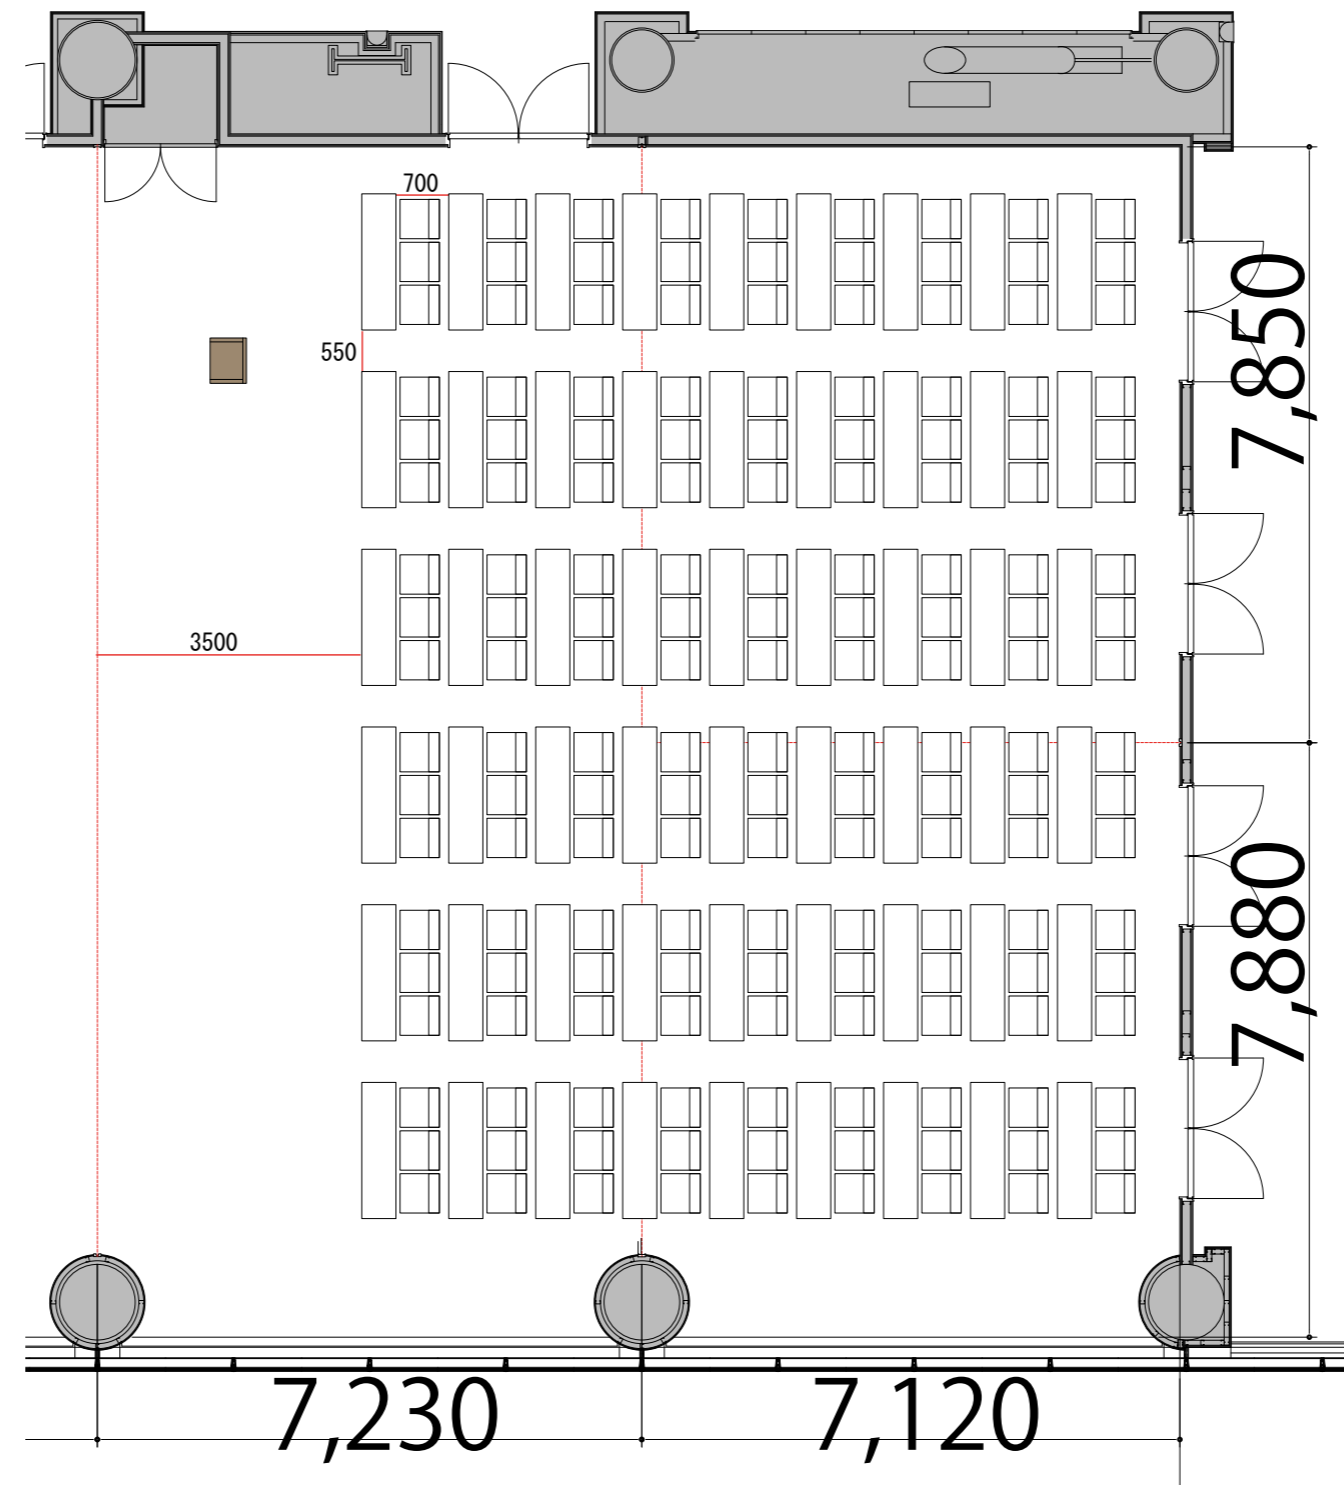

3F

Room3+4 スクール3名掛け162席

プロジェクター・スクリーン等の設置により
席数が減少する場合がございます。

テーブル W1800×D450
スタッキングチェア W510×D530
司会台 W600×D480