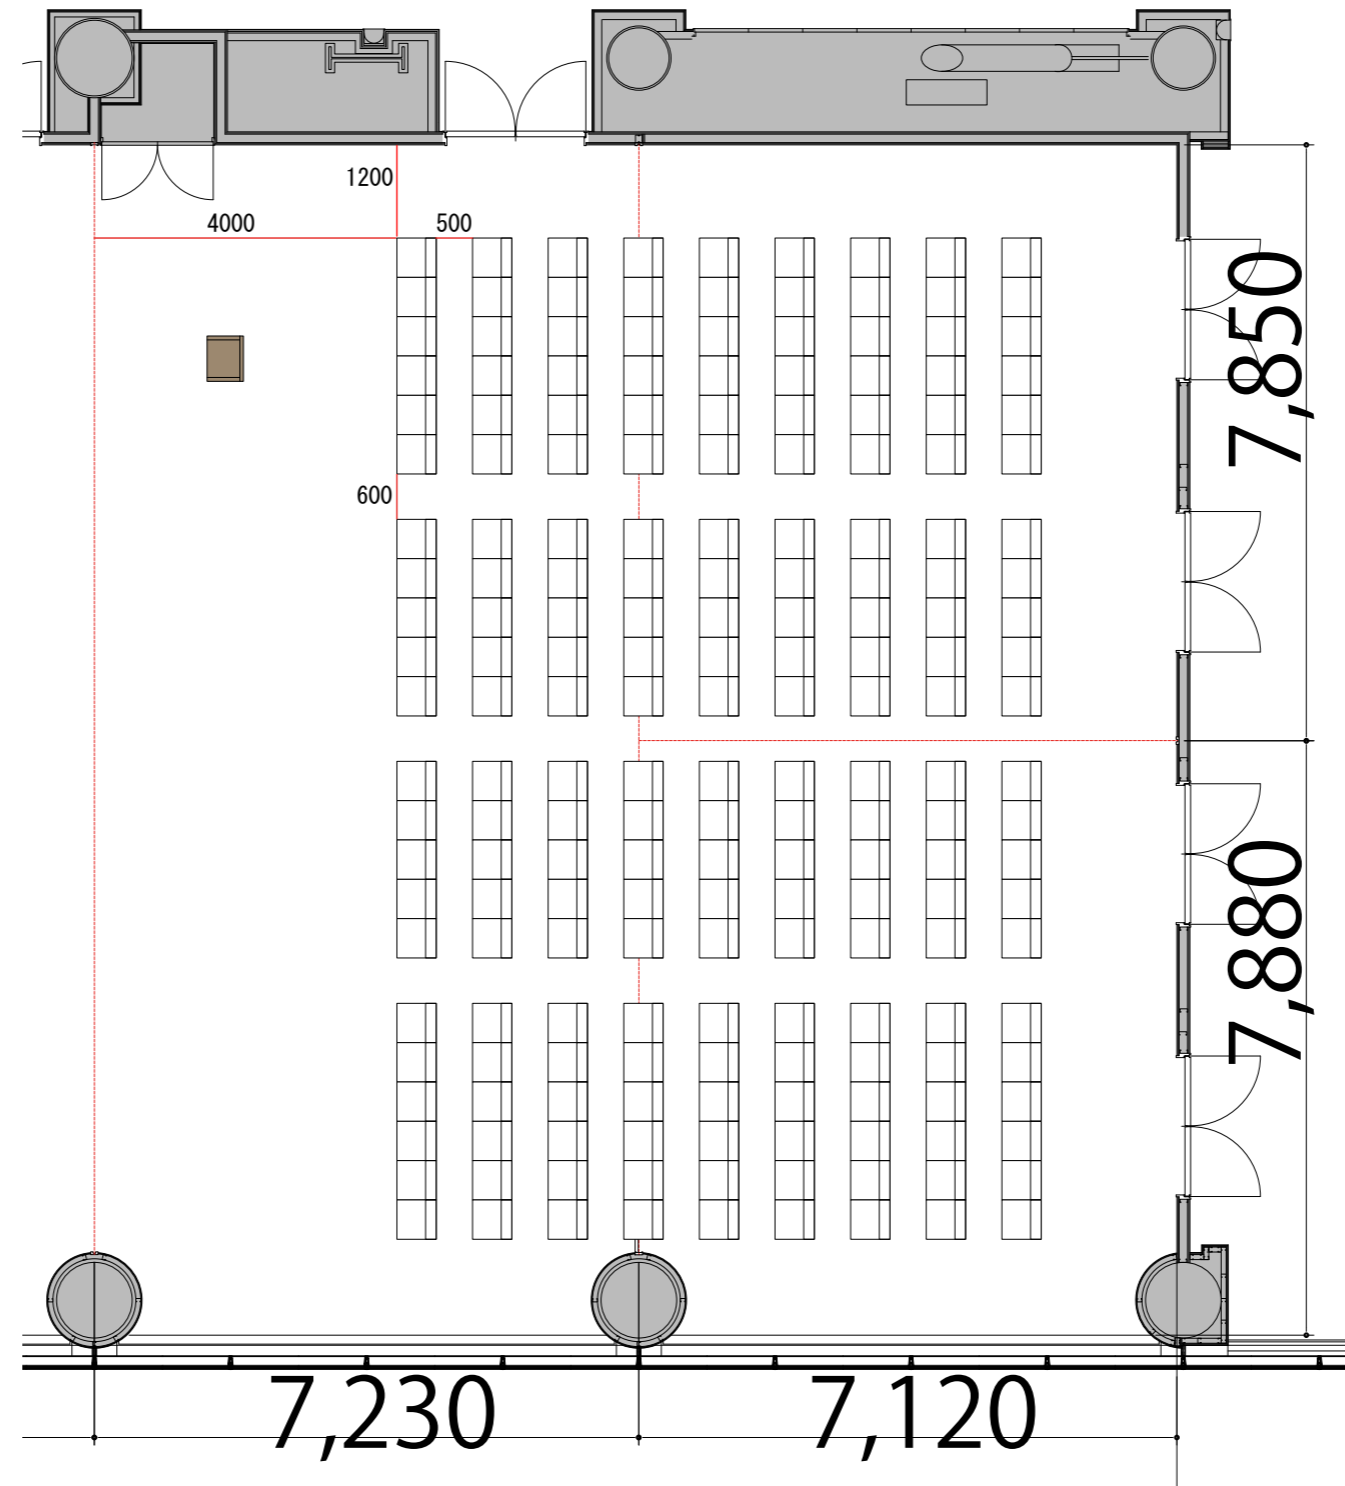

3F

Room3+4 シアター176席

※このレイアウトには別途有料レンタルが発生します

プロジェクター・スクリーン等の設置により  
席数が減少する場合がございます。

- テーブル W1800×D450
- スタッキングチェア W510×D530
- 司会台 W600×D480