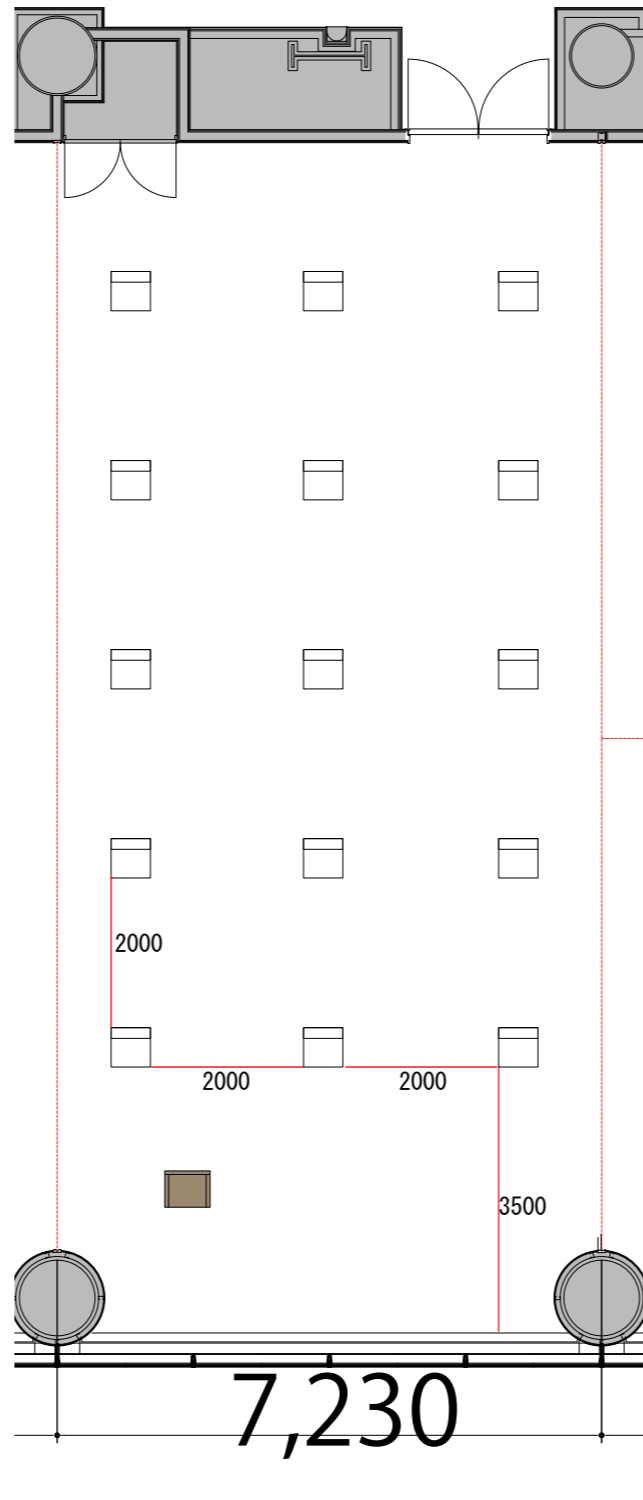

3F

Room3 シアター15席

プロジェクター・スクリーン等の設置により
席数が減少する場合がございます。

スタッキングチェア W510×D530 
司会台 W600×D480 

3F

Room3 スクール 1名掛け18席

プロジェクター・スクリーン等の設置により
席数が減少する場合がございます。

- | | | |
|-----------|------------|--|
| テーブル | W1800×D450 | |
| スタッキングチェア | W510×D530 | |
| 司会台 | W600×D480 | |