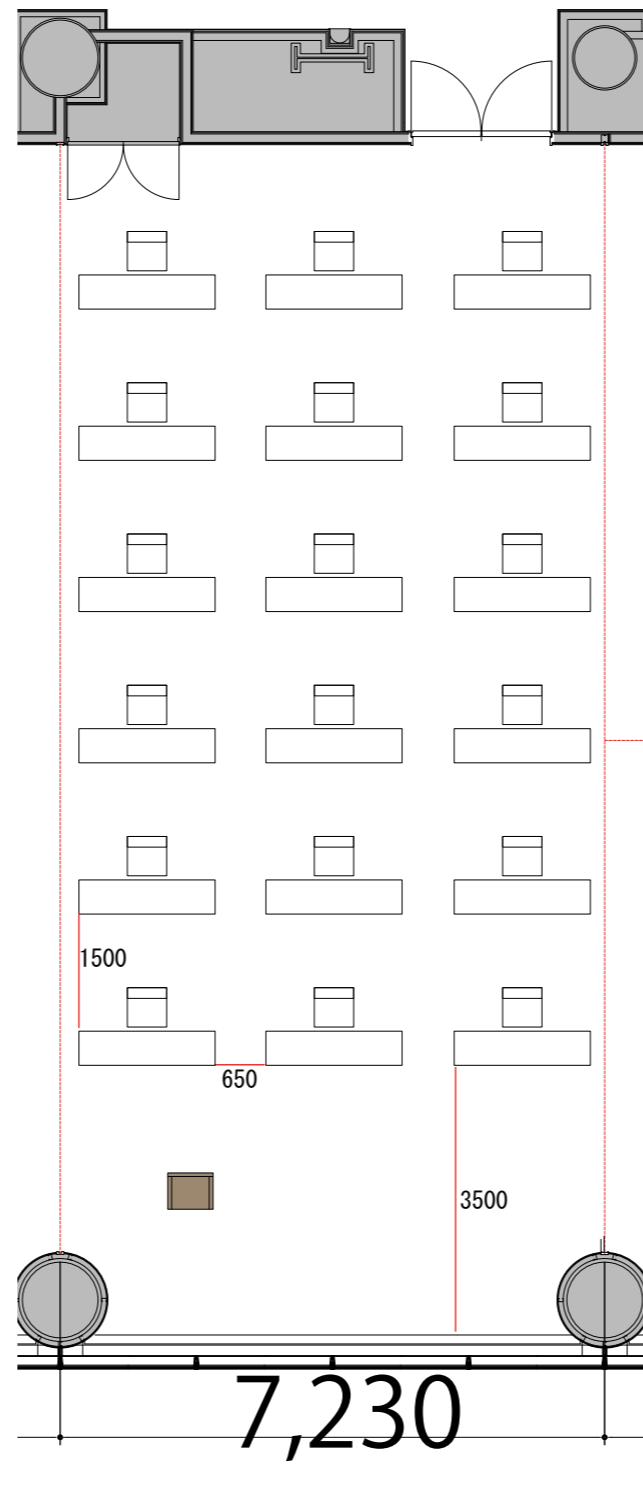

3F

Room3 シアター15席

プロジェクター・スクリーン等の設置により
席数が減少する場合がございます。

スタッキングチェア W510×D530 
司会台 W600×D480 

3F

Room3 スクール 1名掛け18席

プロジェクター・スクリーン等の設置により
席数が減少する場合がございます。

- | | | |
|-----------|------------|--|
| テーブル | W1800×D450 | |
| スタッキングチェア | W510×D530 | |
| 司会台 | W600×D480 | |