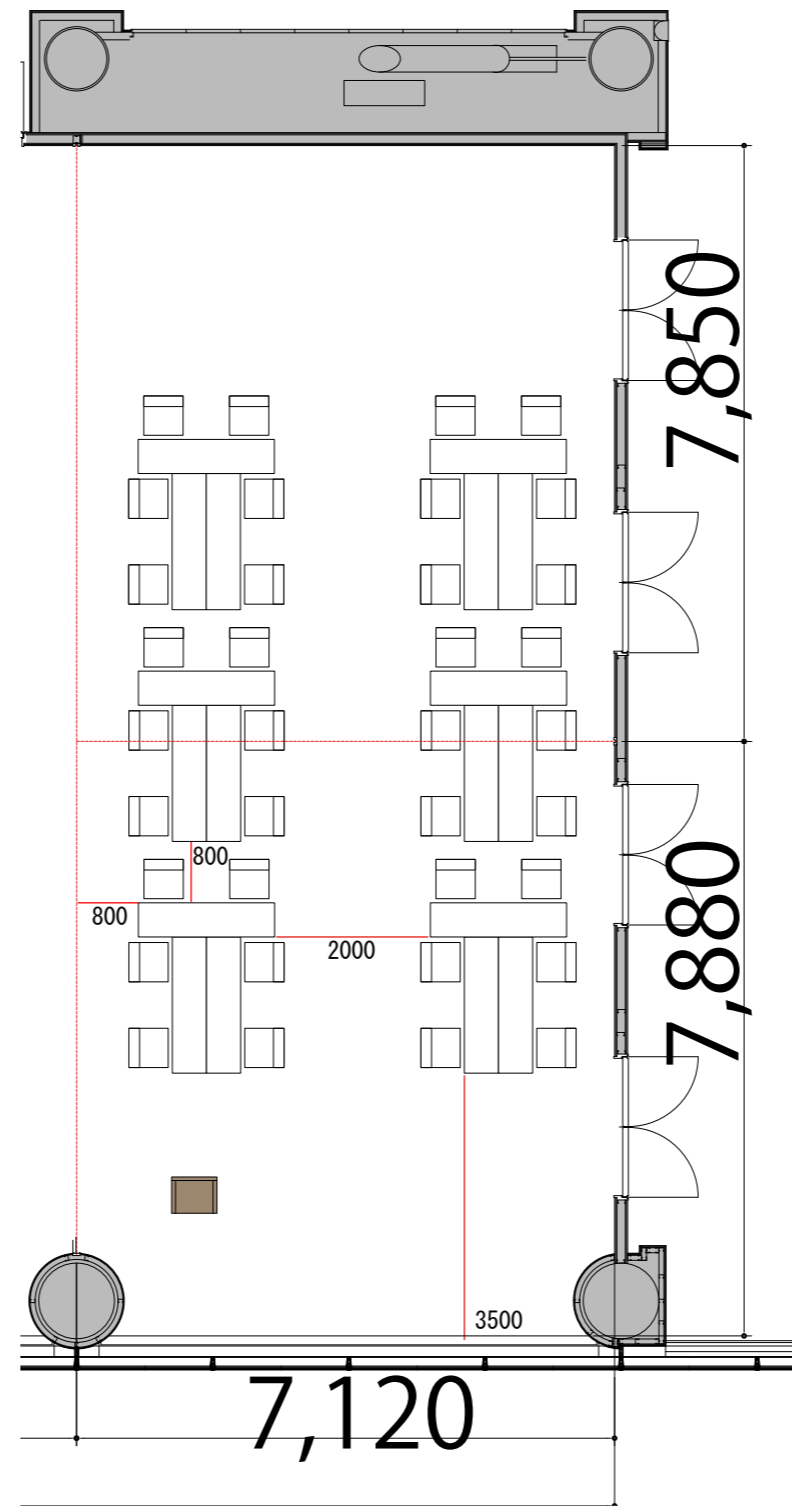

3F

Room 4 T字島型36席

プロジェクター・スクリーン等の設置により
席数が減少する場合がございます。

- テーブル W1800 × D450
- スタッキングチェア W510 × D530
- 演台 W900 × D530
- 司会台 W600 × D480