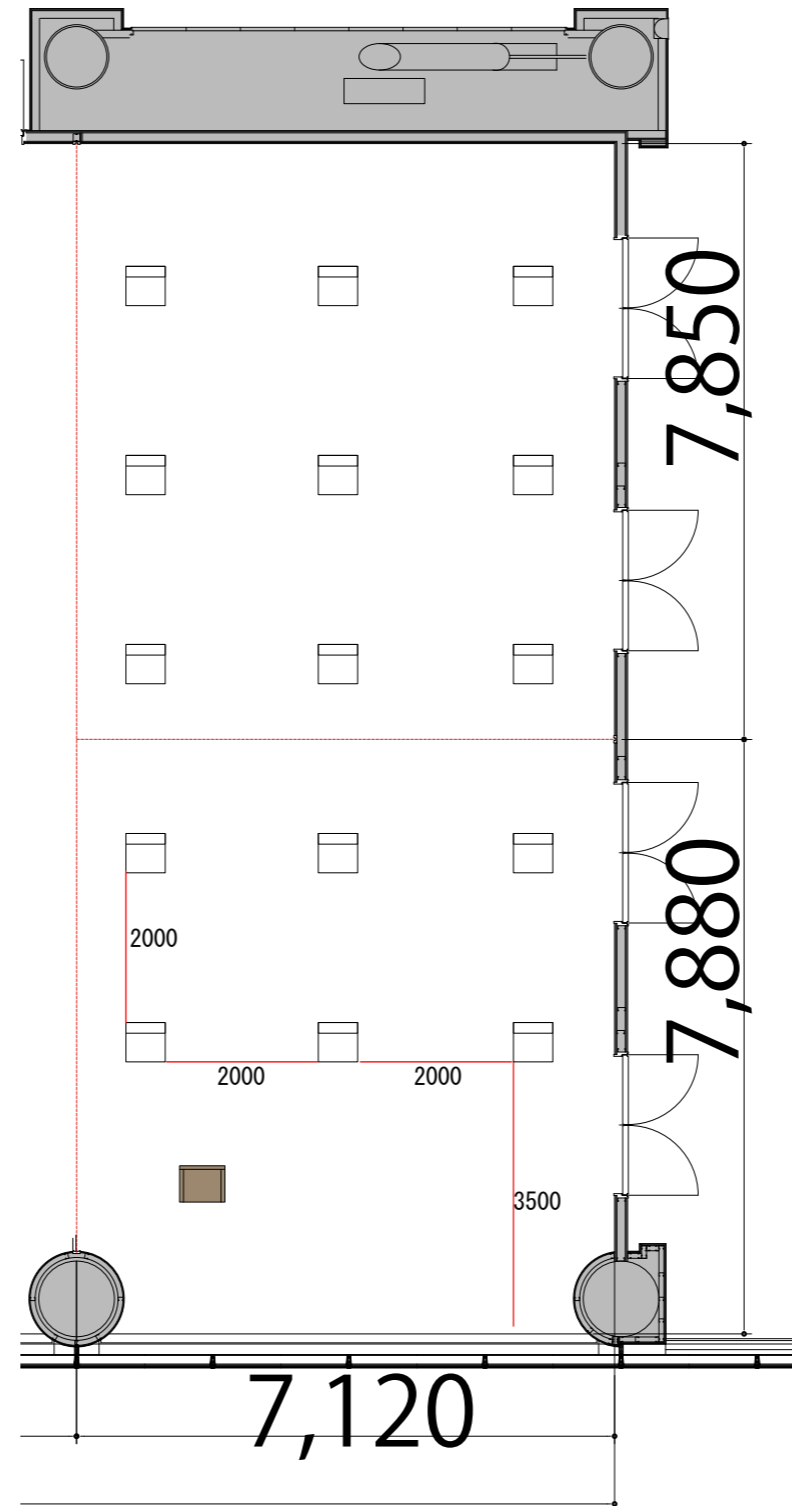

3F

Room 4 シアター15席

プロジェクター・スクリーン等の設置により
席数が減少する場合がございます。

スタッキングチェア
司会台

W510×D530
W600×D480

3F

Room 4 スクール1名掛け12席

プロジェクター・スクリーン等の設置により
席数が減少する場合がございます。

テーブル
スタッキングチェア
司会台

W1800×D450
W510×D530
W600×D480