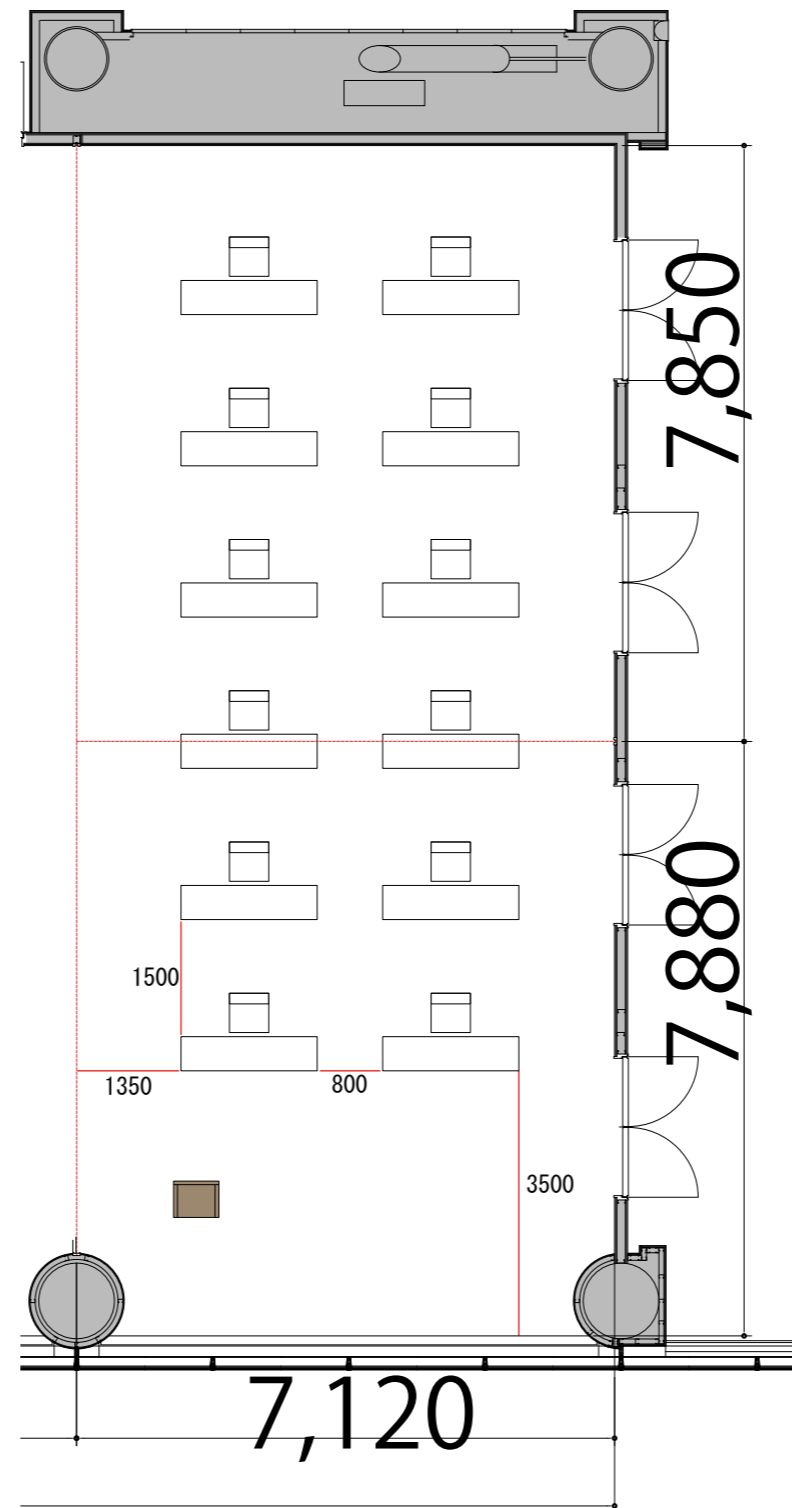

3F

Room 4 シアター15席

プロジェクター・スクリーン等の設置により
席数が減少する場合がございます。

スタッキングチェア
司会台

W510×D530
W600×D480

3F

Room 4 スクール1名掛け12席

プロジェクター・スクリーン等の設置により
席数が減少する場合がございます。

テーブル
スタッキングチェア
司会台

W1800×D450
W510×D530
W600×D480