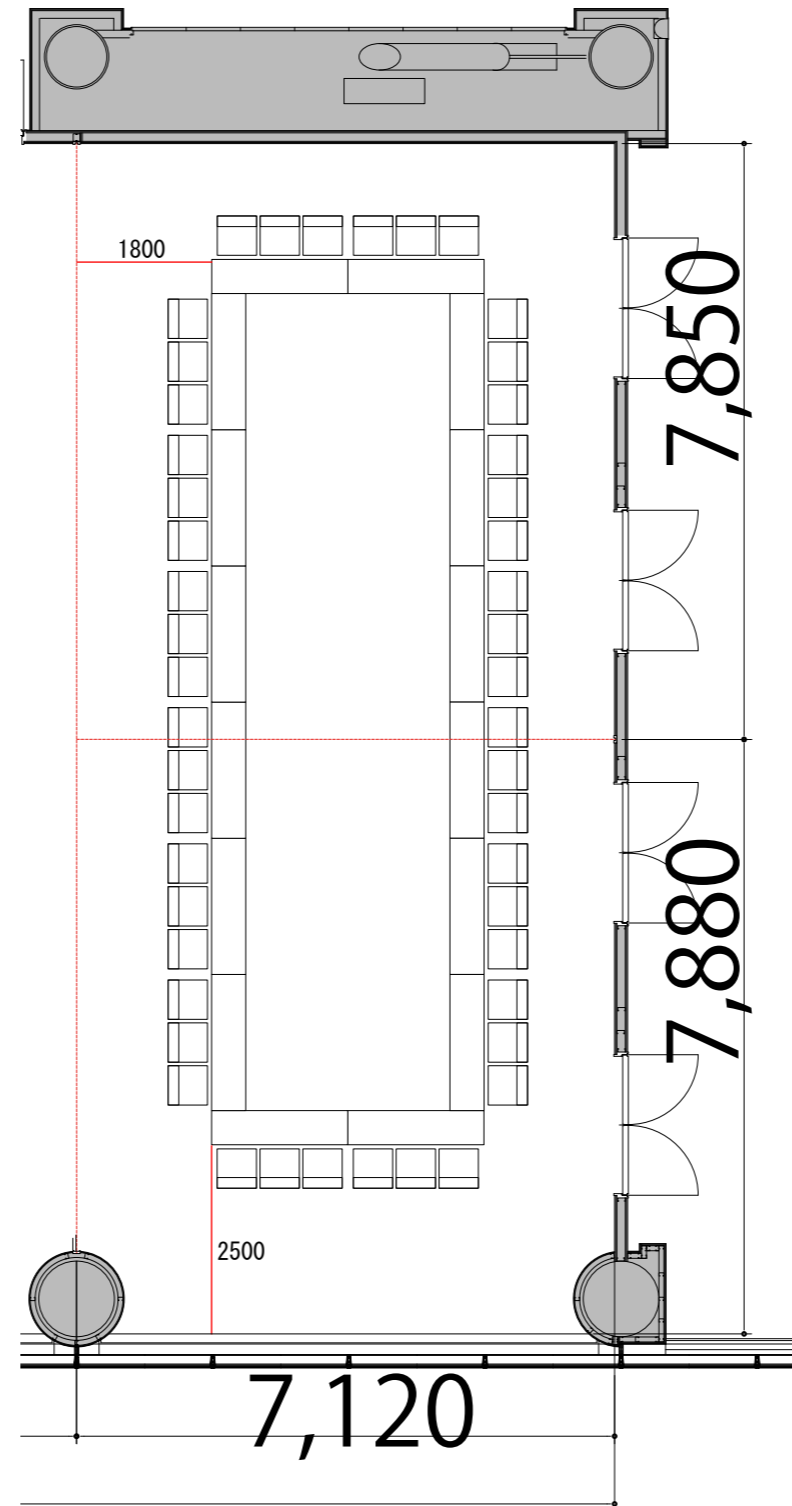

3F

Room4 口の字48席

プロジェクター・スクリーン等の設置により
席数が減少する場合がございます。

テーブル
スタッキングチェア

W1800×D450
W510×D530