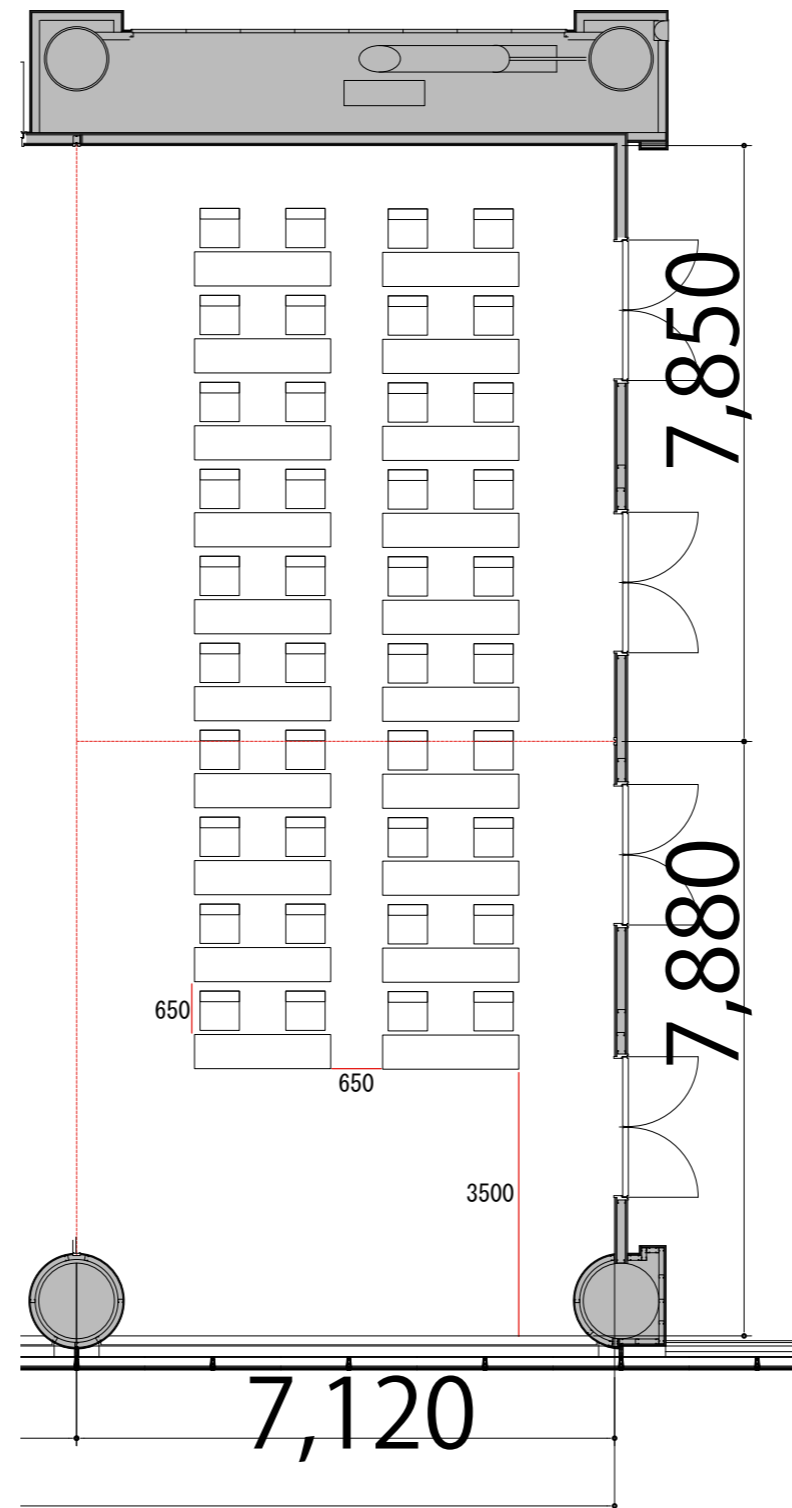

3F

Room 4 スクール2名掛け40席

プロジェクター・スクリーン等の設置により  
席数が減少する場合がございます。

- テーブル W1800×D450
- スタッキングチェア W510×D530
- 演台 W900×D530
- 司会台 W600×D480