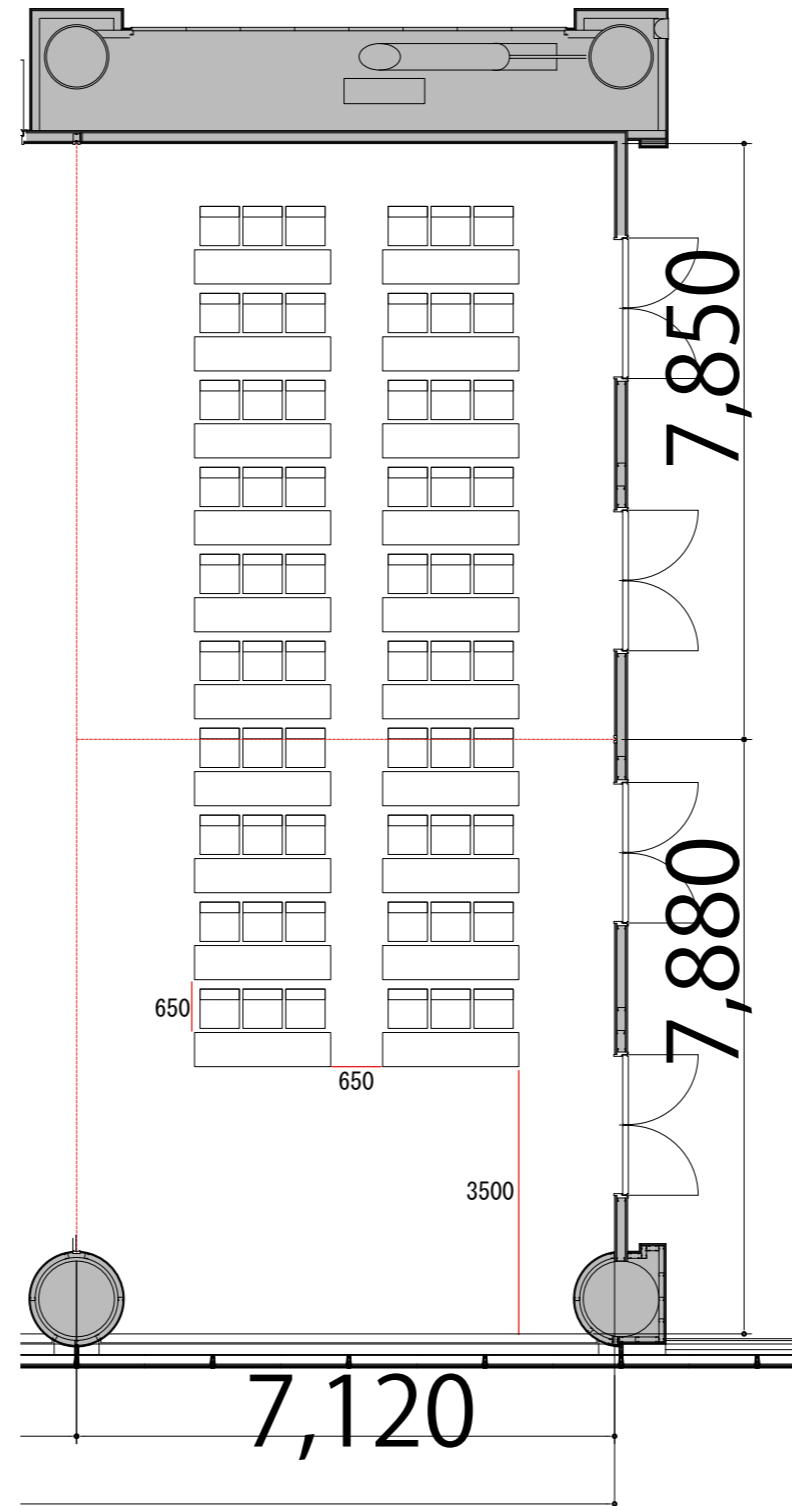

3F

Room 4 スクール3名掛け60席

プロジェクター・スクリーン等の設置により  
席数が減少する場合がございます。

- テーブル W1800×D450
- スタッキングチェア W510×D530
- 演台 W900×D530
- 司会台 W600×D480