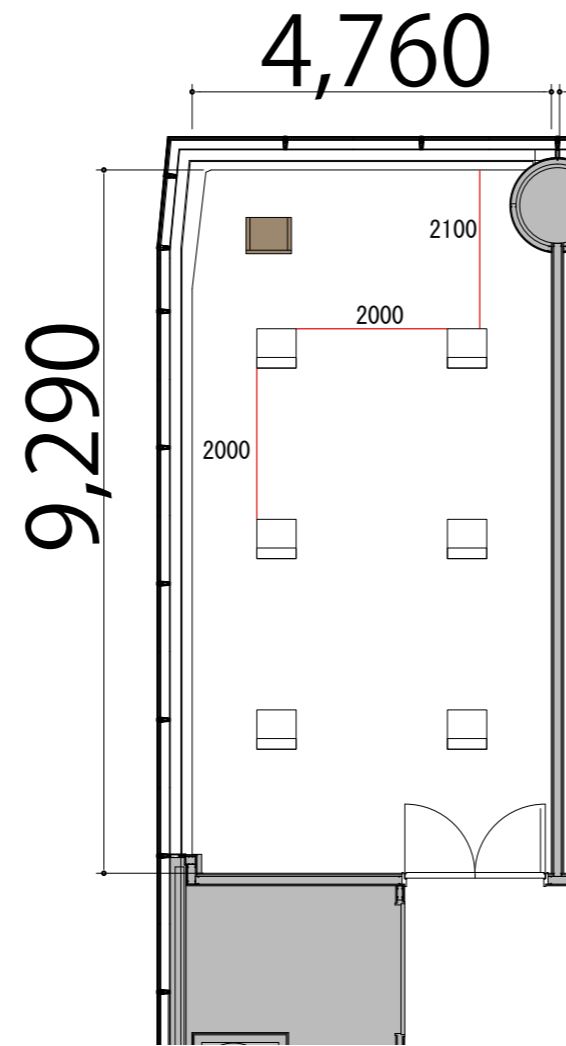

3F

Room5 シアター 6席

プロジェクター・スクリーン等の設置により
席数が減少する場合がございます。

スタッキングチェア W510×D530
司会台 W600×D480

3F

Room5 スクール1名掛け 7席

プロジェクター・スクリーン等の設置により
席数が減少する場合がございます。

テーブル	W1800×D450	
スタッキングチェア	W510×D530	
司会台	W600×D480	