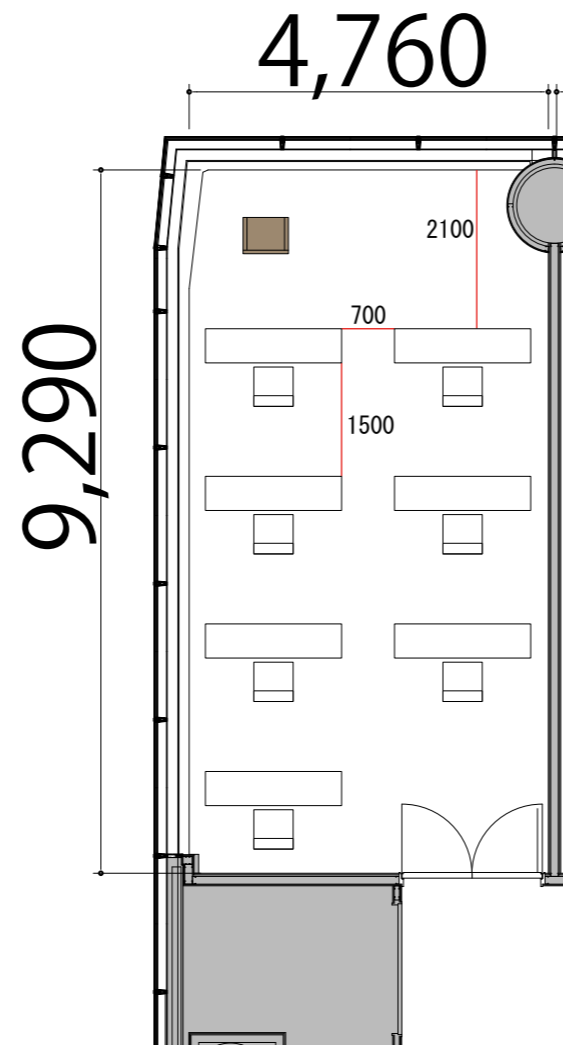

3F

Room5 シアター 6席

プロジェクター・スクリーン等の設置により
席数が減少する場合がございます。

スタッキングチェア W510×D530
司会台 W600×D480

3F

Room5 スクール1名掛け 7席

プロジェクター・スクリーン等の設置により
席数が減少する場合がございます。

テーブル	W1800×D450	
スタッキングチェア	W510×D530	
司会台	W600×D480	