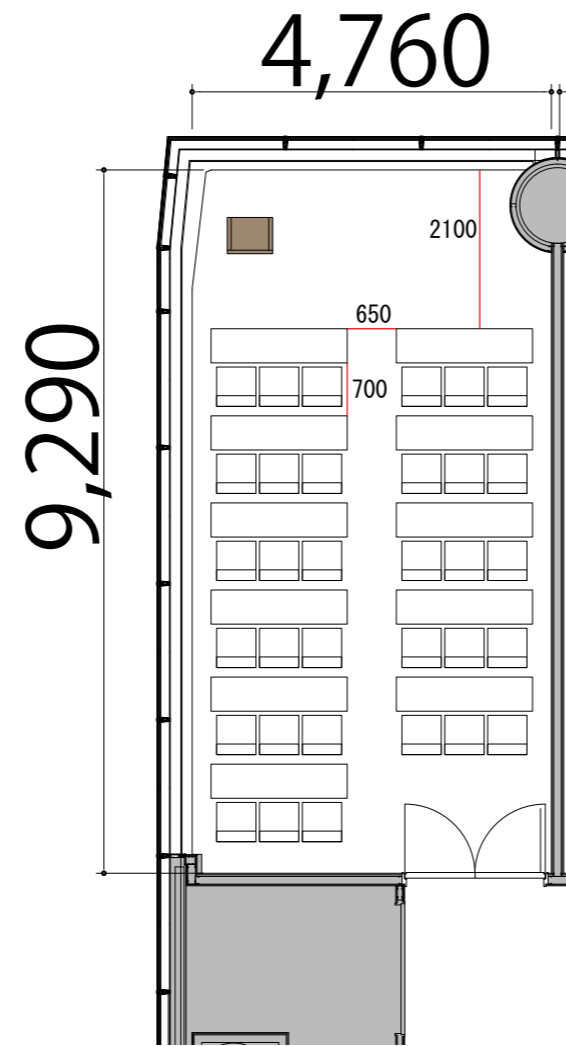

3F

Room5 スクール3名掛け 33席

プロジェクター・スクリーン等の設置により
席数が減少する場合がございます。

- | | | |
|-----------|------------|--|
| テーブル | W1800×D450 | |
| スタッキングチェア | W510×D530 | |
| 司会台 | W600×D480 | |