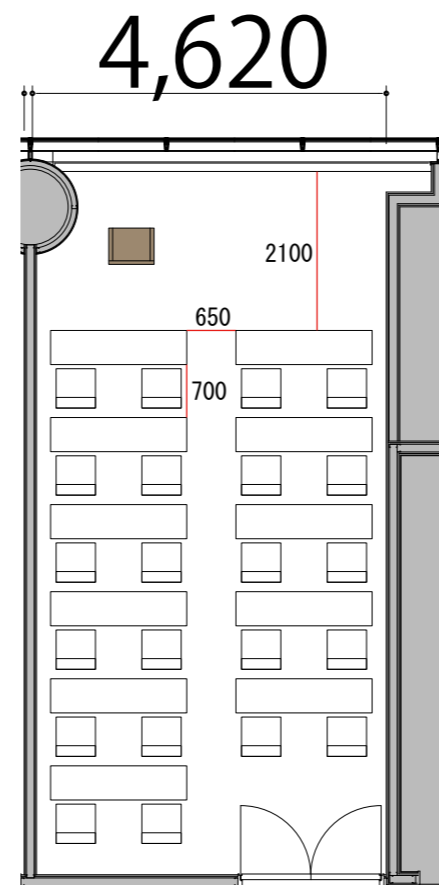

3F

Room6 スクール2名掛け 22席

プロジェクター・スクリーン等の設置により  
席数が減少する場合がございます。

テーブル	W1800×D450	
スタッキングチェア	W510×D530	
司会台	W600×D480	